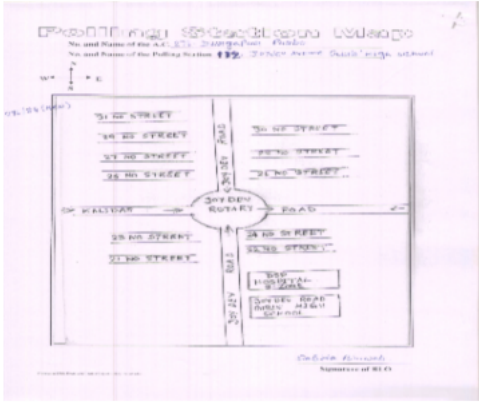

Nazri Naksha