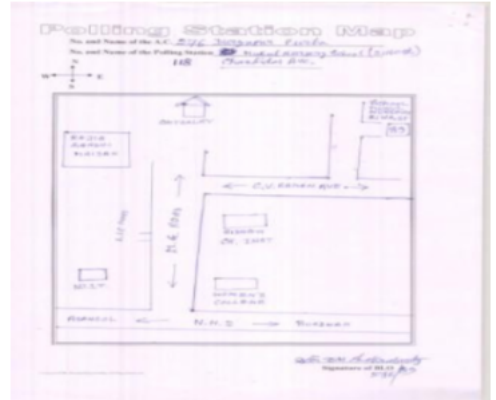

নির্বাচক নিবন্ধন আধিকারিকের স্বাক্ষর

Nazri Naksha

Google Map View

Polling Station Building Front View

Polling Station Front View

Cad View

Key MAP View

1 নাম : পায়েল ব্যানাজী স্বামীর নাম: সৌগত ব্যানাজী বাড়ির নং : n0139 বয়স : 34 লিঙ্গ : মহিলা	NSX0991976 ফটো উপলব্ধ	2 নাম : কৃষ্ণ বাউরী স্বামীর নাম: আঙ্গুরী বাউরী বাড়ির নং : n0236 বয়স : 43 লিঙ্গ : পুরুষ	DVM2667111 ফটো উপলব্ধ	3 নাম : যশোদা মুখার্জী পিতার নাম: কৃষ্ণ হাজারী বাড়ির নং : 1/13 বয়স : 37 লিঙ্গ : মহিলা	ARZ1697176 ফটো উপলব্ধ
4 নাম : সুহিতা কর্মকার পিতার নাম: দিগেন্দ্রনাথ কর্মকার বাড়ির নং : 1বী/31 বয়স : 52 লিঙ্গ : মহিলা	LJK2343754 ফটো উপলব্ধ	5 নাম : ঐশ্বর্যা মুখার্জী স্বামীর নাম: অরিন্দ্র রয় বাড়ির নং : 2/102 ঐন্স্টন অ্যাভিনিউ বয়স : 32 লিঙ্গ : মহিলা	ARZ1572122 ফটো উপলব্ধ	6 নাম : সমীরন হালদার পিতার নাম: গুরুপদ হালদার বাড়ির নং : 5 বয়স : 58 লিঙ্গ : পুরুষ	ARZ1572155 ফটো উপলব্ধ
7 নাম : মাধবী হালদার স্বামীর নাম: সমীরন হালদার বাড়ির নং : 5 বয়স : 48 লিঙ্গ : মহিলা	ARZ1572163 ফটো উপলব্ধ	8 নাম : মৌসুমী হালদার পিতার নাম: সমীরন হালদার বাড়ির নং : 5 বয়স : 25 লিঙ্গ : মহিলা	ARZ2413441 ফটো উপলব্ধ	9 নাম : চিরঞ্জীব হালদার পিতার নাম: নিরঞ্জন হালদার বাড়ির নং : 10 বয়স : 57 লিঙ্গ : পুরুষ	ARZ2500759 ফটো উপলব্ধ
10 নাম : আশা লতা হালদার স্বামীর নাম: চীরঞ্জিব হালদার বাড়ির নং : 10 বয়স : 55 লিঙ্গ : মহিলা	ARZ2500684 ফটো উপলব্ধ	11 নাম : দেবী দত্ত পিতার নাম: কৈলাশ পাশোয়ান বাড়ির নং : 12/2 বয়স : 34 লিঙ্গ : মহিলা	ARZ1297290 ফটো উপলব্ধ	12 নাম : পারিমী সাই বাসন্তী স্বামীর নাম: পি পভন কুমার বাড়ির নং : 13 বয়স : 43 লিঙ্গ : মহিলা	DVM2839587 ফটো উপলব্ধ
13 নাম : শোভা দেবী স্বামীর নাম: দীপক কুমার বাড়ির নং : 16/14 বয়স : 59 লিঙ্গ : মহিলা	ARZ2505055 ফটো উপলব্ধ	14 নাম : দীপক কুমার পিতার নাম: চন্দ্রিকা রাউত বাড়ির নং : 16/14 বয়স : 63 লিঙ্গ : পুরুষ	ARZ2505113 ফটো উপলব্ধ	15 নাম : সুপর্ণা বোস পিতার নাম: সুভাষ বোস বাড়ির নং : 18/25 বয়স : 35 লিঙ্গ : মহিলা	ARZ1173673 ফটো উপলব্ধ
16 নাম : হরি কুমার পিতার নাম: কে. কৃষ্ণন নায়ার বাড়ির নং : 19/13 বয়স : 57 লিঙ্গ : পুরুষ	WB/37/264/471538 ফটো উপলব্ধ	17 নাম : তিতাস ঘোষ পিতার নাম: অসিত কুমার ঘোষ বাড়ির নং : 19/15 বয়স : 27 লিঙ্গ : মহিলা	ARZ2261816 ফটো উপলব্ধ	18 নাম : শীতল রজক পিতার নাম: রাজেন্দ্র রজক বাড়ির নং : 21 বয়স : 22 লিঙ্গ : মহিলা	ARZ2830594 ফটো উপলব্ধ
19 নাম : আশীষ সরেন পিতার নাম: অমলেন্দু সরেন বাড়ির নং : 21/1 বয়স : 22 লিঙ্গ : পুরুষ	ARZ2735389 ফটো উপলব্ধ	20 নাম : ওংকারনাথ শুক্লা পিতার নাম: রামমুত্তি শুক্লা বাড়ির নং : 21/1 বয়স : 67 লিঙ্গ : পুরুষ	DVM0860965 ফটো উপলব্ধ	21 নাম : নর্ভদা শুক্লা স্বামীর নাম: ওংকারনাথ শুক্লা বাড়ির নং : 21/1 বয়স : 55 লিঙ্গ : মহিলা	DVM0861005 ফটো উপলব্ধ
22 নাম : শ্রেয়া শুক্লা পিতার নাম: ওঙ্কার নাথ শুক্লা বাড়ির নং : 21/1 বয়স : 31 লিঙ্গ : মহিলা	ARZ1707827 ফটো উপলব্ধ	23 নাম : আরতি কর্মকার স্বামীর নাম: প্রদীপ কর্মকার বাড়ির নং : 21/3 বয়স : 59 লিঙ্গ : মহিলা	DVM2843936 ফটো উপলব্ধ	24 নাম : দীপক কর্মকার পিতার নাম: কালীদাস কর্মকার বাড়ির নং : 21/3 বয়স : 54 লিঙ্গ : পুরুষ	WB/37/264/552280 ফটো উপলব্ধ
25 নাম : সঞ্জিতা কর্মকার স্বামীর নাম: দীপক কর্মকার বাড়ির নং : 21/3 বয়স : 37 লিঙ্গ : মহিলা	ARZ1173426 ফটো উপলব্ধ	26 নাম : সঞ্জিতা কর্মকার পিতার নাম: প্রদীপ কর্মকার বাড়ির নং : 21/3 বয়স : 30 লিঙ্গ : পুরুষ	ARZ1707819 ফটো উপলব্ধ	27 নাম : সঞ্জিতা কর্মকার পিতার নাম: প্রদীপ কর্মকার বাড়ির নং : 21/3 বয়স : 29 লিঙ্গ : মহিলা	ARZ2335545 ফটো উপলব্ধ
28 নাম : অরুণ কুমার চক্রবর্তী পিতার নাম: অমলকান্তি চক্রবর্তী বাড়ির নং : 21/4 বয়স : 66 লিঙ্গ : পুরুষ	DVM1655646 ফটো উপলব্ধ	29 নাম : স্বাগতা চক্রবর্তী স্বামীর নাম: অরুণ কুমার চক্রবর্তী বাড়ির নং : 21/4 বয়স : 62 লিঙ্গ : মহিলা	DVM1655638 ফটো উপলব্ধ	30 নাম : সুরূপা চক্রবর্তী পিতার নাম: অরুণ কুমার চক্রবর্তী বাড়ির নং : 21/4 বয়স : 27 লিঙ্গ : মহিলা	ARZ2261790 ফটো উপলব্ধ