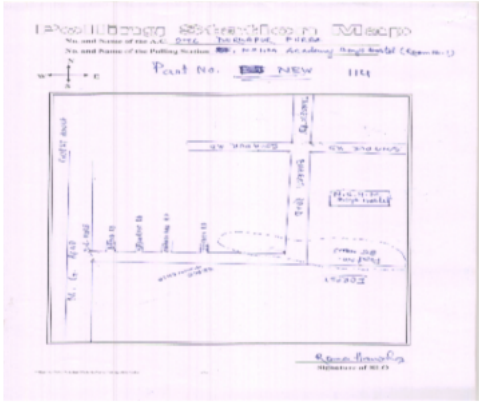

Nazri Naksha