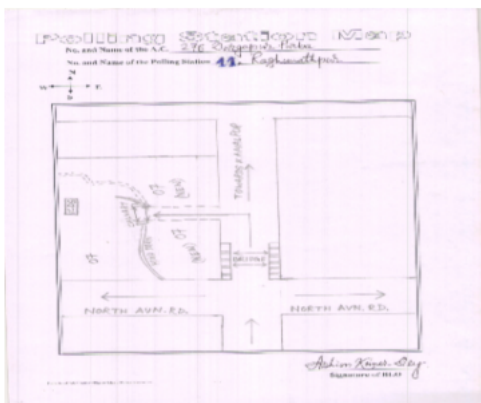

নির্বাচক নিবন্ধন আধিকারিকের স্বাক্ষর

Nazri Naksha

Google Map View

Polling Station Building Front View

Polling Station Front View

Cad View

Key MAP View

বিধানসভা নির্বাচনক্ষেত্রের নং, নাম : 276-দুর্গাপুর পূর্ব