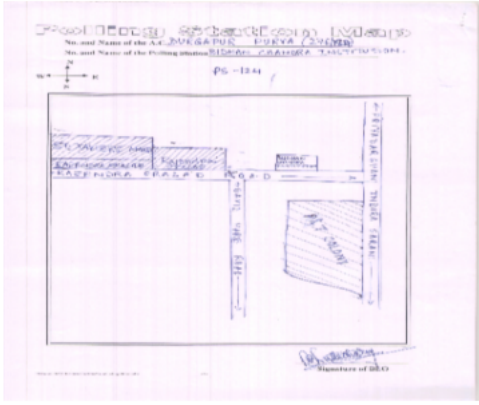

Nazri Naksha