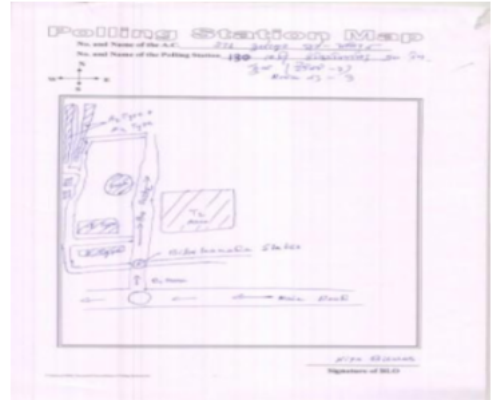

নির্বাচক নিবন্ধন আধিকারিকের স্বাক্ষর

Nazri Naksha

Google Map View

Polling Station Building Front View

Polling Station Front View

Cad View

Key MAP View

1 নাম : উমেশ কুমার পিতার নাম: কেদার মন্ডল বাড়ির নং : n0026 বয়স : 41 লিঙ্গ : পুরুষ	DVM2521805 ফটো উপলব্ধ	2 নাম : কার্তিক মন্ডল পিতার নাম: সরজ মন্ডল বাড়ির নং : n0026 বয়স : 50 লিঙ্গ : পুরুষ	DVM2521789 ফটো উপলব্ধ	3 নাম : পিন্টু সিং পিতার নাম: ভরত সিং বাড়ির নং : সি/ও - ভরত সিংহ বয়স : 33 লিঙ্গ : পুরুষ	ARZ1713072 ফটো উপলব্ধ
4 নাম : নিমাই নাথ পিতার নাম: নকুল চন্দ্র নাথ বাড়ির নং : 2/19 বয়স : 59 লিঙ্গ : পুরুষ	WB/38/263/387168 ফটো উপলব্ধ	5 নাম : চায়না নাথ স্বামীর নাম: নিমাই নাথ বাড়ির নং : 2/19 বয়স : 53 লিঙ্গ : মহিলা	WB/38/263/387169 ফটো উপলব্ধ	6 নাম : মানসী নাথ পিতার নাম: নিমাই নাথ বাড়ির নং : 2/19 বয়স : 29 লিঙ্গ : মহিলা	ARZ1948215 ফটো উপলব্ধ
7 নাম : সৌমিত্র নাথ পিতার নাম: নিমাই নাথ বাড়ির নং : 2/19 বয়স : 24 লিঙ্গ : পুরুষ	ARZ2737054 ফটো উপলব্ধ	8 নাম : শুভজিৎ মুখার্জী পিতার নাম: নেপাল চন্দ্র মুখার্জী বাড়ির নং : 2/23 বয়স : 39 লিঙ্গ : পুরুষ	ARZ1176262 ফটো উপলব্ধ	9 নাম : অঙ্কিতা বৈরাগী স্বামীর নাম: প্রতাপ বৈরাগী বাড়ির নং : 2/27 বয়স : 40 লিঙ্গ : মহিলা	DVM2674075 ফটো উপলব্ধ
10 নাম : কার্তিক চন্দ্র পোড়েল পিতার নাম: পূর্ণ চন্দ্র পোড়েল বাড়ির নং : 2/27 বয়স : 69 লিঙ্গ : পুরুষ	WB/37/264/486777 ফটো উপলব্ধ	11 নাম : মনিমালা পোড়েল স্বামীর নাম: কার্তিক চন্দ্র পোড়েল বাড়ির নং : 2/27 বয়স : 56 লিঙ্গ : মহিলা	WB/37/264/486778 ফটো উপলব্ধ	12 নাম : দেবশীষ পোড়েল পিতার নাম: কার্তিক চন্দ্র পোড়েল বাড়ির নং : 2/27 বয়স : 38 লিঙ্গ : পুরুষ	DVM2904456 ফটো উপলব্ধ
13 নাম : অর্পিতা পোড়েল পিতার নাম: কার্তিক চন্দ্র পোড়েল বাড়ির নং : 2/27 বয়স : 29 লিঙ্গ : মহিলা	ARZ1948207 ফটো উপলব্ধ	14 নাম : ঋত্বিক কুমার মন্ডল পিতার নাম: কার্তিক মন্ডল বাড়ির নং : 2/29 বয়স : 25 লিঙ্গ : পুরুষ	ARZ2439297 ফটো উপলব্ধ	15 নাম : রনিত মন্ডল পিতার নাম: কার্তিক মন্ডল বাড়ির নং : 2/29 বয়স : 23 লিঙ্গ : পুরুষ	ARZ2637957 ফটো উপলব্ধ
16 নাম : সুপ্রিয়া সুমন স্বামীর নাম: আনন্দ মোহন বাড়ির নং : 2/37 বয়স : 36 লিঙ্গ : মহিলা	ARZ2637510 ফটো উপলব্ধ	17 নাম : ইন্দ্রনাথ মুখার্জী পিতার নাম: ধনঞ্জয় মুখার্জী বাড়ির নং : 2/45 বয়স : 51 লিঙ্গ : পুরুষ	ARZ1774421 ফটো উপলব্ধ	18 নাম : শাঁওলী মুখার্জী স্বামীর নাম: ইন্দ্রনাথ মুখার্জী বাড়ির নং : 2/45 বয়স : 50 লিঙ্গ : মহিলা	ARZ1774439 ফটো উপলব্ধ
19 নাম : অনিবার্ণ মুখার্জী মায়ের নাম: সাংলী মুখার্জী বাড়ির নং : 2/45 বয়স : 23 লিঙ্গ : পুরুষ	ARZ2847960 ফটো উপলব্ধ	20 নাম : কিশোর চক্রবর্তী পিতার নাম: চিত্তরঞ্জন চক্রবর্তী বাড়ির নং : 4/3 বয়স : 71 লিঙ্গ : পুরুষ	WB/37/264/486368 ফটো উপলব্ধ	21 নাম : ভারতী চক্রবর্তী স্বামীর নাম: কিশোর চক্রবর্তী বাড়ির নং : 4/3 বয়স : 67 লিঙ্গ : মহিলা	WB/37/264/486369 ফটো উপলব্ধ
22 নাম : অমিত চক্রবর্তী পিতার নাম: কিশোর চক্রবর্তী বাড়ির নং : 4/3 বয়স : 48 লিঙ্গ : পুরুষ	DVM1453778 ফটো উপলব্ধ	23 নাম : তনিমা চক্রবর্তী পিতার নাম: কিশোর চক্রবর্তী বাড়ির নং : 4/3 বয়স : 46 লিঙ্গ : মহিলা	DVM1453356 ফটো উপলব্ধ	24 নাম : মিহির কুমার পতি পিতার নাম: কমলাকান্ত পতি বাড়ির নং : 4/9 বয়স : 67 লিঙ্গ : পুরুষ	WB/37/264/486319 ফটো উপলব্ধ
25 নাম : মোনালিসা গরাঁই পিতার নাম: মধু সুদন গরাঁই বাড়ির নং : 4/10 বয়স : 27 লিঙ্গ : মহিলা	ARZ2439248 ফটো উপলব্ধ	26 নাম : অরিন্দম গড়াই পিতার নাম: মধুসূদন গড়াই বাড়ির নং : 8/10 বয়স : 25 লিঙ্গ : পুরুষ	ARZ2440196 ফটো উপলব্ধ	27 নাম : দীপা পোড়েল স্বামীর নাম: শক্তি পদ পোড়েল বাড়ির নং : 4/15 বয়স : 61 লিঙ্গ : মহিলা	DVM1662626 ফটো উপলব্ধ
28 নাম : সোমনাথ পোড়েল পিতার নাম: শক্তিপদ পোড়েল বাড়ির নং : 4/15 বয়স : 40 লিঙ্গ : পুরুষ	DVM2521706 ফটো উপলব্ধ	29 নাম : সঞ্জীব কুমার পোড়েল পিতার নাম: শক্তি পদ পোড়েল বাড়ির নং : 4/15 বয়স : 38 লিঙ্গ : পুরুষ	DVM2867299 ফটো উপলব্ধ	30 নাম : চিত্রদীপ সিনহা পিতার নাম: সোনা মনি সিনহা বাড়ির নং : 4/22 পী এন্ড টি কলোনী বয়স : 24 লিঙ্গ : পুরুষ	ARZ2580058 ফটো উপলব্ধ