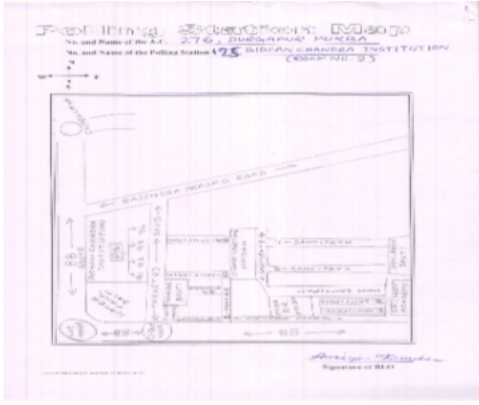

নির্বাচক নিবন্ধন আধিকারিকের স্বাক্ষর

Nazri Naksha

Google Map View

Polling Station Building Front View

Polling Station Front View

Cad View

Key MAP View

1 নাম : পূর্ণিমা বাদ্যকর পিতার নাম: হেলা বাদ্যকর বাড়ির নং : n0087 বয়স : 41 লিঙ্গ : মহিলা	ARZ1176569 ফটো উপলব্ধ	2 নাম : বেবী চৌধুরী স্বামীর নাম: সুবোধ চৌধুরী বাড়ির নং : n0402 বয়স : 40 লিঙ্গ : মহিলা	ARZ1576875 ফটো উপলব্ধ	3 নাম : বিশালাদিত্য গাঙ্গুলী পিতার নাম: প্রিয়জিৎ গাঙ্গুলী বাড়ির নং : n0444 বয়স : 29 লিঙ্গ : পুরুষ	ARZ1847359 ফটো উপলব্ধ
4 নাম : ত্রিপুরারি কুণ্ডু পিতার নাম: শ্যাম সন্দর কুণ্ডু বাড়ির নং : n0483 বয়স : 31 লিঙ্গ : পুরুষ	ZRQ1417583 ফটো উপলব্ধ	5 নাম : শান্তনু লোহার পিতার নাম: লাল মোহন লোহার বাড়ির নং : n0216 বয়স : 28 লিঙ্গ : পুরুষ	ARZ2264281 ফটো উপলব্ধ	6 নাম : আরতি মাঝি স্বামীর নাম: শ্যামাপদ মাঝি বাড়ির নং : n0097 বয়স : 47 লিঙ্গ : মহিলা	AZI0101303 ফটো উপলব্ধ
7 নাম : শম্পা মাজি স্বামীর নাম: মুকুল মাজি বাড়ির নং : n0420 বয়স : 44 লিঙ্গ : মহিলা	LJK3296407 ফটো উপলব্ধ	8 নাম : নীতা মজুমদার স্বামীর নাম: সমরেশ মজুমদার বাড়ির নং : n0034 বয়স : 51 লিঙ্গ : মহিলা	DVM0187401 ফটো উপলব্ধ	9 নাম : ললিতা মিশ্র স্বামীর নাম: লীলাবতী প্রসাদ বাড়ির নং : n0120 বয়স : 41 লিঙ্গ : মহিলা	ARZ1713601 ফটো উপলব্ধ
10 নাম : লীলাবতী প্রসাদ স্বামীর নাম: প্রভুনাথ প্রসাদ বাড়ির নং : n0404 বয়স : 76 লিঙ্গ : মহিলা	WB/37/264/489133 ফটো উপলব্ধ	11 নাম : বিনোদ প্রসাদ পিতার নাম: প্রভুনাথ প্রসাদ বাড়ির নং : n0120 বয়স : 53 লিঙ্গ : পুরুষ	ARZ1480128 ফটো উপলব্ধ	12 নাম : দীনেশ প্রসাদ পিতার নাম: প্রভুনাথ প্রসাদ বাড়ির নং : n0109 বয়স : 48 লিঙ্গ : পুরুষ	WB/37/264/489282 ফটো উপলব্ধ
13 নাম : অনীতা প্রসাদ স্বামীর নাম: দীনেশ প্রসাদ বাড়ির নং : n0108 বয়স : 44 লিঙ্গ : মহিলা	ARZ1302983 ফটো উপলব্ধ	14 নাম : রাজ কুমার তুরী পিতার নাম: রোহিত তুরী বাড়ির নং : n0068 বয়স : 37 লিঙ্গ : পুরুষ	ARZ1176486 ফটো উপলব্ধ	15 নাম : রোহিত কুমার মিশ্র পিতার নাম: সঞ্জয় মিশ্র বাড়ির নং : বয়স : 25 লিঙ্গ : পুরুষ	ARZ2763258 ফটো উপলব্ধ
16 নাম : ছায়া বর্মা স্বামীর নাম: শঙ্কর কুমার বর্মা বাড়ির নং : বয়স : 43 লিঙ্গ : মহিলা	ARZ2717684 ফটো উপলব্ধ	17 নাম : চন্দ্রমা গিরি পিতার নাম: রাম বরাই গিরি বাড়ির নং : 1 বয়স : 76 লিঙ্গ : পুরুষ	WB/37/264/489147 ফটো উপলব্ধ	18 নাম : মারাচো গিরি স্বামীর নাম: কুমার গিরি বাড়ির নং : 1 বয়স : 71 লিঙ্গ : মহিলা	WB/37/264/489159 ফটো উপলব্ধ
19 নাম : সরিতা গিরি পিতার নাম: শ্রী কুমার গিরি বাড়ির নং : 1 বয়স : 47 লিঙ্গ : মহিলা	ARZ1786680 ফটো উপলব্ধ	20 নাম : শোভা গিরী স্বামীর নাম: রাঘবেন্দ্র গিরী বাড়ির নং : 1 বয়স : 39 লিঙ্গ : মহিলা	ARZ2264364 ফটো উপলব্ধ	21 নাম : সৌভিক দেবনাথ পিতার নাম: শান্তনু দেবনাথ বাড়ির নং : 1/1 বয়স : 26 লিঙ্গ : পুরুষ	ARZ2364404 ফটো উপলব্ধ
22 নাম : রাঘবেন্দ্র গিরি পিতার নাম: কুমার গিরি বাড়ির নং : 1 MAIN বয়স : 46 লিঙ্গ : পুরুষ	DVM2227437 ফটো উপলব্ধ	23 নাম : শৈলেন্দ্র গিরি পিতার নাম: কুমার গিরি বাড়ির নং : 1 MAIN বয়স : 42 লিঙ্গ : পুরুষ	DVM2227445 ফটো উপলব্ধ	24 নাম : নিরঞ্জন সাহা পিতার নাম: নলিনী কান্ত সাহা বাড়ির নং : 2/1 বয়স : 75 লিঙ্গ : পুরুষ	WB/37/264/489285 ফটো উপলব্ধ
25 নাম : শিপ্রা সাহা স্বামীর নাম: নিরঞ্জন সাহা বাড়ির নং : 2/1 বয়স : 65 লিঙ্গ : মহিলা	WB/37/264/489284 ফটো উপলব্ধ	26 নাম : দিব্যদক গুপ্ত পিতার নাম: তপস গুপ্ত বাড়ির নং : 2/3 বয়স : 27 লিঙ্গ : পুরুষ	ARZ2421949 ফটো উপলব্ধ	27 নাম : ছবি হাজরা স্বামীর নাম: সন্ন্যাসী চরন হাজরা বাড়ির নং : 2/3 বয়স : 72 লিঙ্গ : মহিলা	WB/37/264/486076 ফটো উপলব্ধ
28 নাম : সমির কুমার নন্দী পিতার নাম: সচিন্দ্র কুমার নন্দী বাড়ির নং : 2/5 বয়স : 63 লিঙ্গ : পুরুষ	ARZ2264349 ফটো উপলব্ধ	29 নাম : গৌরি নন্দী স্বামীর নাম: সমির নন্দী বাড়ির নং : 2/5 বয়স : 56 লিঙ্গ : মহিলা	ARZ2264463 ফটো উপলব্ধ	30 নাম : পম্পা নন্দী পিতার নাম: সমির নন্দী বাড়ির নং : 2/5 বয়স : 30 লিঙ্গ : মহিলা	ARZ2264471 ফটো উপলব্ধ