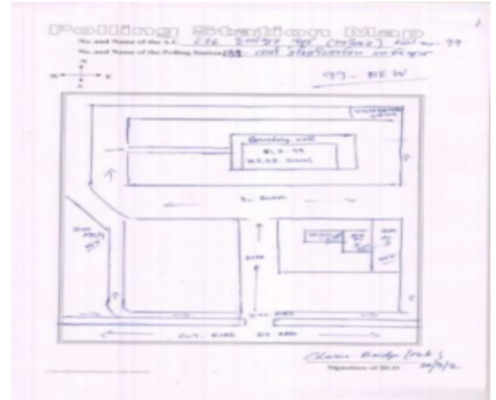

নির্বাচক নিবন্ধন আধিকারিকের স্বাক্ষর

Nazri Naksha

Google Map View

Polling Station Building Front View

Polling Station Front View

Cad View

Key MAP View

1 নাম : পূর্ণিমা বাদ্যকর পিতার নাম: হেলা বাদ্যকর বাড়ির নং : n0087 বয়স : 41 লিঙ্গ : মহিলা	ARZ1176569 ফটো উপলব্ধ	2 নাম : বেবী চৌধুরী স্বামীর নাম: সুবোধ চৌধুরী বাড়ির নং : n0402 বয়স : 40 লিঙ্গ : মহিলা	ARZ1576875 ফটো উপলব্ধ	3 নাম : বিশালাদিত্য গাঙ্গুলী পিতার নাম: প্রিয়জিৎ গাঙ্গুলী বাড়ির নং : n0444 বয়স : 29 লিঙ্গ : পুরুষ	ARZ1847359 ফটো উপলব্ধ
4 নাম : ত্রিপুরারি কুণ্ডু পিতার নাম: শ্যাম সন্দর কুণ্ডু বাড়ির নং : n0483 বয়স : 31 লিঙ্গ : পুরুষ	ZRQ1417583 ফটো উপলব্ধ	5 নাম : শান্তনু লোহার পিতার নাম: লাল মোহন লোহার বাড়ির নং : n0216 বয়স : 28 লিঙ্গ : পুরুষ	ARZ2264281 ফটো উপলব্ধ	6 নাম : আরতি মাঝি স্বামীর নাম: শ্যামাপদ মাঝি বাড়ির নং : n0097 বয়স : 47 লিঙ্গ : মহিলা	AZI0101303 ফটো উপলব্ধ
7 নাম : শম্পা মাজি স্বামীর নাম: মুকুল মাজি বাড়ির নং : n0420 বয়স : 44 লিঙ্গ : মহিলা	LJK3296407 ফটো উপলব্ধ	8 নাম : নীতা মজুমদার স্বামীর নাম: সমরেশ মজুমদার বাড়ির নং : n0034 বয়স : 51 লিঙ্গ : মহিলা	DVM0187401 ফটো উপলব্ধ	9 নাম : ললিতা মিশ্র স্বামীর নাম: লীলাবতী প্রসাদ বাড়ির নং : n0120 বয়স : 41 লিঙ্গ : মহিলা	ARZ1713601 ফটো উপলব্ধ
10 নাম : লীলাবতী প্রসাদ স্বামীর নাম: প্রভুনাথ প্রসাদ বাড়ির নং : n0404 বয়স : 76 লিঙ্গ : মহিলা	WB/37/264/489133 ফটো উপলব্ধ	11 নাম : বিনোদ প্রসাদ পিতার নাম: প্রভুনাথ প্রসাদ বাড়ির নং : n0120 বয়স : 53 লিঙ্গ : পুরুষ	ARZ1480128 ফটো উপলব্ধ	12 নাম : দীনেশ প্রসাদ পিতার নাম: প্রভুনাথ প্রসাদ বাড়ির নং : n0109 বয়স : 48 লিঙ্গ : পুরুষ	WB/37/264/489282 ফটো উপলব্ধ
13 নাম : অনীতা প্রসাদ স্বামীর নাম: দীনেশ প্রসাদ বাড়ির নং : n0108 বয়স : 44 লিঙ্গ : মহিলা	ARZ1302983 ফটো উপলব্ধ	14 নাম : রাজ কুমার তুরী পিতার নাম: রোহিত তুরী বাড়ির নং : n0068 বয়স : 37 লিঙ্গ : পুরুষ	ARZ1176486 ফটো উপলব্ধ	15 নাম : রোহিত কুমার মিশ্র পিতার নাম: সঞ্জয় মিশ্র বাড়ির নং : বয়স : 25 লিঙ্গ : পুরুষ	ARZ2763258 ফটো উপলব্ধ
16 নাম : ছায়া বর্মা স্বামীর নাম: শঙ্কর কুমার বর্মা বাড়ির নং : বয়স : 43 লিঙ্গ : মহিলা	ARZ2717684 ফটো উপলব্ধ	17 নাম : চন্দ্রমা গিরি পিতার নাম: রাম বরাই গিরি বাড়ির নং : 1 বয়স : 76 লিঙ্গ : পুরুষ	WB/37/264/489147 ফটো উপলব্ধ	18 নাম : মারাচো গিরি স্বামীর নাম: কুমার গিরি বাড়ির নং : 1 বয়স : 71 লিঙ্গ : মহিলা	WB/37/264/489159 ফটো উপলব্ধ
19 নাম : সরিতা গিরি পিতার নাম: শ্রী কুমার গিরি বাড়ির নং : 1 বয়স : 47 লিঙ্গ : মহিলা	ARZ1786680 ফটো উপলব্ধ	20 নাম : শোভা গিরী স্বামীর নাম: রাঘবেন্দ্র গিরী বাড়ির নং : 1 বয়স : 39 লিঙ্গ : মহিলা	ARZ2264364 ফটো উপলব্ধ	21 নাম : সৌভিক দেবনাথ পিতার নাম: শান্তনু দেবনাথ বাড়ির নং : 1/1 বয়স : 26 লিঙ্গ : পুরুষ	ARZ2364404 ফটো উপলব্ধ
22 নাম : রাঘবেন্দ্র গিরি পিতার নাম: কুমার গিরি বাড়ির নং : 1 MAIN বয়স : 46 লিঙ্গ : পুরুষ	DVM2227437 ফটো উপলব্ধ	23 নাম : শৈলেন্দ্র গিরি পিতার নাম: কুমার গিরি বাড়ির নং : 1 MAIN বয়স : 42 লিঙ্গ : পুরুষ	DVM2227445 ফটো উপলব্ধ	24 নাম : নিরঞ্জন সাহা পিতার নাম: নলিনী কান্ত সাহা বাড়ির নং : 2/1 বয়স : 75 লিঙ্গ : পুরুষ	WB/37/264/489285 ফটো উপলব্ধ
25 নাম : শিপ্রা সাহা স্বামীর নাম: নিরঞ্জন সাহা বাড়ির নং : 2/1 বয়স : 65 লিঙ্গ : মহিলা	WB/37/264/489284 ফটো উপলব্ধ	26 নাম : দিব্যদক গুপ্ত পিতার নাম: তপস গুপ্ত বাড়ির নং : 2/3 বয়স : 27 লিঙ্গ : পুরুষ	ARZ2421949 ফটো উপলব্ধ	27 নাম : ছবি হাজরা স্বামীর নাম: সন্ন্যাসী চরন হাজরা বাড়ির নং : 2/3 বয়স : 72 লিঙ্গ : মহিলা	WB/37/264/486076 ফটো উপলব্ধ
28 নাম : সমির কুমার নন্দী পিতার নাম: সচিন্দ্র কুমার নন্দী বাড়ির নং : 2/5 বয়স : 63 লিঙ্গ : পুরুষ	ARZ2264349 ফটো উপলব্ধ	29 নাম : গৌরি নন্দী স্বামীর নাম: সমির নন্দী বাড়ির নং : 2/5 বয়স : 56 লিঙ্গ : মহিলা	ARZ2264463 ফটো উপলব্ধ	30 নাম : পম্পা নন্দী পিতার নাম: সমির নন্দী বাড়ির নং : 2/5 বয়স : 30 লিঙ্গ : মহিলা	ARZ2264471 ফটো উপলব্ধ