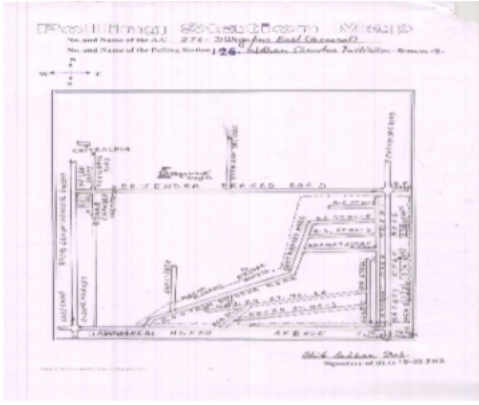

Nazri Naksha