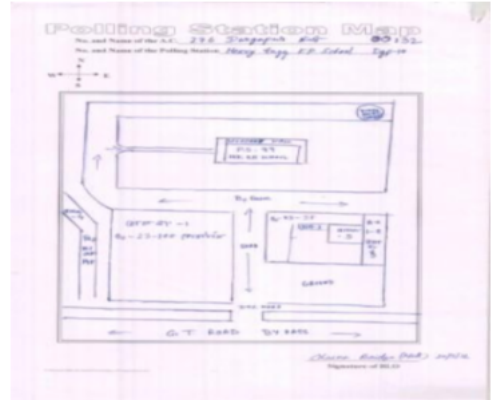

নির্বাচক নিবন্ধন আধিকারিকের স্বাক্ষর

Nazri Naksha

Google Map View

Polling Station Building Front View

Polling Station Front View

Cad View

Key MAP View

1 নাম : গীতা দেবী স্বামীর নাম : রাজেন্দ্র রায় বাড়ির নং : n0155 বয়স : 56 লিঙ্গ : মহিলা	XER0378307 ফটো উপলব্ধ	2 নাম : বিশ্বনাথ গরাই পিতার নাম : সাগর গরাই বাড়ির নং : n0648 বয়স : 39 লিঙ্গ : পুরুষ	ARZ1055474 ফটো উপলব্ধ	Q 3 নাম : বাবলু রজক পিতার নাম : রাজেন্দ্র রজক বাড়ির নং : বয়স : 36 লিঙ্গ : পুরুষ	ARZ1303627 ফটো উপলব্ধ
Q 4 নাম : যশোদা সোরেন পিতার নাম : ছোট সোরেন বাড়ির নং : বয়স : 28 লিঙ্গ : মহিলা	ARZ2264711 ফটো উপলব্ধ	5 নাম : সুমনা গরাই স্বামীর নাম : বিশ্বনাথ গরাই বাড়ির নং : বয়স : 32 লিঙ্গ : মহিলা	ARZ2264570 ফটো উপলব্ধ	6 নাম : গৌতম গরাই পিতার নাম : সাগর গরাই বাড়ির নং : বয়স : 35 লিঙ্গ : পুরুষ	ARZ1055839 ফটো উপলব্ধ
7 নাম : সুরোজীত ফেরী পিতার নাম : সঞ্জয় ফেরী বাড়ির নং : 00 বয়স : 30 লিঙ্গ : পুরুষ	ARZ2342491 ফটো উপলব্ধ	8 নাম : কমল কুমার ঘোষ পিতার নাম : যতীন্দ্রনাথ ঘোষ বাড়ির নং : 1/1 বয়স : 79 লিঙ্গ : পুরুষ	WB/37/264/483671 ফটো উপলব্ধ	9 নাম : শিবানী ঘোষ স্বামীর নাম : কমল কুমার ঘোষ বাড়ির নং : 1/1 বয়স : 69 লিঙ্গ : মহিলা	WB/37/264/483622 ফটো উপলব্ধ
10 নাম : মৌসুমী প্রামানিক স্বামীর নাম : তরুন প্রামানিক বাড়ির নং : 1/1 বয়স : 48 লিঙ্গ : মহিলা	DVM1458561 ফটো উপলব্ধ	11 নাম : অমিতাভ চ্যাটার্জী পিতার নাম : গোবিন্দ চ্যাটার্জী বাড়ির নং : 1/3 বয়স : 61 লিঙ্গ : পুরুষ	ARZ2516680 ফটো উপলব্ধ	12 নাম : অঞ্জলী চ্যাটার্জী স্বামীর নাম : অমিতাভ চ্যাটার্জী বাড়ির নং : 1/3 বয়স : 57 লিঙ্গ : মহিলা	WB/37/265/510193 ফটো উপলব্ধ
13 নাম : ইন্দ্রানি চ্যাটার্জী পিতার নাম : অমিতাভ চ্যাটার্জী বাড়ির নং : 1/3 বয়স : 25 লিঙ্গ : মহিলা	ARZ2449346 ফটো উপলব্ধ	14 নাম : সঙ্গীতা মুখার্জী স্বামীর নাম : মুনাল মুখার্জী বাড়ির নং : 1/5 বয়স : 44 লিঙ্গ : মহিলা	GST2061794 ফটো উপলব্ধ	15 নাম : মধুসূদন মুখার্জী পিতার নাম : বিমলেন্দু মুখার্জী বাড়ির নং : 1/5 বয়স : 76 লিঙ্গ : পুরুষ	DVM2827269 ফটো উপলব্ধ
16 নাম : বনু মুখার্জী স্বামীর নাম : মধুসূদন মুখার্জী বাড়ির নং : 1/5 বয়স : 70 লিঙ্গ : মহিলা	DVM2827277 ফটো উপলব্ধ	17 নাম : মুনাল মুখার্জী পিতার নাম : মধুসূদন মুখার্জী বাড়ির নং : 1/5 বয়স : 46 লিঙ্গ : পুরুষ	DVM1458728 ফটো উপলব্ধ	18 নাম : হেমন্তী সিনহা স্বামীর নাম : মণিলাল সিনহা বাড়ির নং : 1/6 বয়স : 47 লিঙ্গ : মহিলা	DVM1516038 ফটো উপলব্ধ
19 নাম : জিষ্ণু সিনহা পিতার নাম : মণিলাল সিনহা বাড়ির নং : 1/6 বয়স : 24 লিঙ্গ : পুরুষ	WEP2612737 ফটো উপলব্ধ	20 নাম : অনিবার্ন চক্রবর্তী পিতার নাম : পঙ্কজ চক্রবর্তী বাড়ির নং : 1/8 বয়স : 59 লিঙ্গ : পুরুষ	ARZ2551950 ফটো উপলব্ধ	21 নাম : চৈতালী চক্রবর্তী স্বামীর নাম : অনিবার্ন চক্রবর্তী বাড়ির নং : 1/8 বয়স : 53 লিঙ্গ : মহিলা	ARZ2579431 ফটো উপলব্ধ
22 নাম : সুকুমার ঘোষ পিতার নাম : অভিরাম ঘোষ বাড়ির নং : 1/9 বয়স : 74 লিঙ্গ : পুরুষ	WB/37/264/489050 ফটো উপলব্ধ	23 নাম : সুপ্তি ঘোষ স্বামীর নাম : সুকুমার ঘোষ বাড়ির নং : 1/9 বয়স : 68 লিঙ্গ : মহিলা	WB/37/264/489051 ফটো উপলব্ধ	24 নাম : সুদীপ ঘোষ পিতার নাম : সুকুমার ঘোষ বাড়ির নং : 1/9 বয়স : 40 লিঙ্গ : পুরুষ	DVM2828515 ফটো উপলব্ধ
25 নাম : শর্মিষ্ঠা ঘোষ স্বামীর নাম : সুদীপ ঘোষ বাড়ির নং : 1/9 বয়স : 30 লিঙ্গ : মহিলা	ZHR1833524 ফটো উপলব্ধ	26 নাম : উমা বসু স্বামীর নাম : সুবোধ বসু বাড়ির নং : 1/13 বয়স : 79 লিঙ্গ : মহিলা	WB/37/264/498091 ফটো উপলব্ধ	27 নাম : সুহাস বসু পিতার নাম : সুবোধ চন্দ্র বসু বাড়ির নং : 1/13 বয়স : 57 লিঙ্গ : পুরুষ	ARZ2937258 ফটো উপলব্ধ
28 নাম : মৌসুমী বসু স্বামীর নাম : সুহাস বসু বাড়ির নং : 1/13 বয়স : 53 লিঙ্গ : মহিলা	ARZ1303320 ফটো উপলব্ধ	29 নাম : স্বয়ম বসু পিতার নাম : সুহাস বসু বাড়ির নং : 1/13 বয়স : 29 লিঙ্গ : পুরুষ	ARZ1847508 ফটো উপলব্ধ	30 নাম : জ. মীউল মন্ডল পিতার নাম : গুলাম দস্তগির মন্ডল বাড়ির নং : 1/15 বয়স : 48 লিঙ্গ : পুরুষ	DVM2527851 ফটো উপলব্ধ