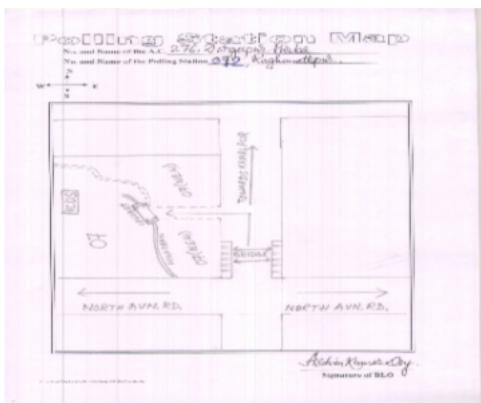

নির্বাচক নিবন্ধন আধিকারিকের স্বাক্ষর

Nazri Naksha

Google Map View

Polling Station Building Front View

Polling Station Front View

Cad View

Key MAP View

বিধানসভা নির্বাচনক্ষেত্রের নং, নাম : 276-দুর্গাপুর পূর্ব