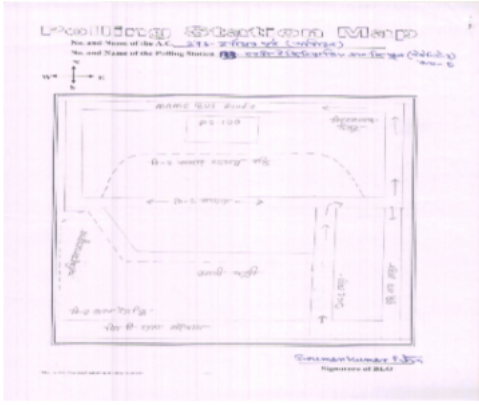

Nazri Naksha