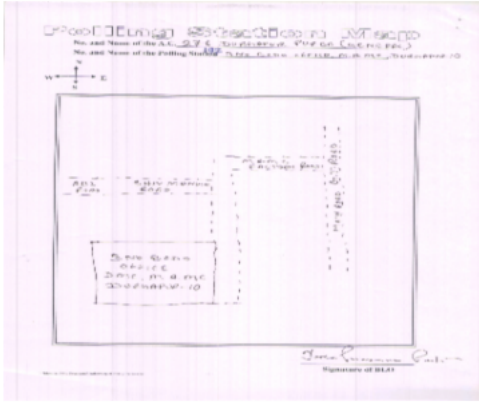

নির্বাচক নিবন্ধন আধিকারিকের স্বাক্ষর

Nazri Naksha

Google Map View

Polling Station Building Front View

Polling Station Front View

Cad View

Key MAP View

1	ARZ1631498	ফটো উপলব্ধ	2	LJK4648275	ফটো উপলব্ধ	3	LJK3286556	ফটো উপলব্ধ
নাম : সবনম বিবি স্বামীর নাম: জাহাঙ্গীর খাঁন বাড়ির নং : n0166 বয়স : 48 লিঙ্গ : মহিলা			নাম : আনোয়ার খান পিতার নাম: আসগর খান বাড়ির নং : n0166 বয়স : 39 লিঙ্গ : পুরুষ			নাম : আকবর খান পিতার নাম: আসগর খান বাড়ির নং : n0166 বয়স : 45 লিঙ্গ : পুরুষ		
4	WB/37/265/558184	ফটো উপলব্ধ	5	WB/37/265/558175	ফটো উপলব্ধ	6	ARZ1951250	ফটো উপলব্ধ
নাম : আনুয়ারী বেগম স্বামীর নাম: আসগর খান বাড়ির নং : n0166 বয়স : 63 লিঙ্গ : মহিলা			নাম : জাহাঙ্গীর খান পিতার নাম: বক্রদিন খান বাড়ির নং : n0166 বয়স : 57 লিঙ্গ : পুরুষ			নাম : পারভেজ খান পিতার নাম: আসগর খান বাড়ির নং : n0166 বয়স : 31 লিঙ্গ : পুরুষ		
7	ARZ1885920	ফটো উপলব্ধ	8	ARZ1369081	ফটো উপলব্ধ	9	ARZ1481761	ফটো উপলব্ধ
নাম : নাজরা বিবি স্বামীর নাম: আকবর খান বাড়ির নং : n0166 বয়স : 39 লিঙ্গ : মহিলা			নাম : মঞ্জু দেবী স্বামীর নাম: বিরেন্দ্র সিং বাড়ির নং : n0357 বয়স : 52 লিঙ্গ : মহিলা			নাম : শোভা দেবী স্বামীর নাম: কিশোরী সিং বাড়ির নং : n0382 বয়স : 38 লিঙ্গ : মহিলা		
10	LJK3391075	ফটো উপলব্ধ	11	ARZ1481720	ফটো উপলব্ধ	12	LJK3286523	ফটো উপলব্ধ
নাম : লাইচি দেবী স্বামীর নাম: দামোদর মাহাতো বাড়ির নং : n0240 বয়স : 75 লিঙ্গ : মহিলা			নাম : মধুমতি মাহাতো স্বামীর নাম: লাইচি মাহাতো বাড়ির নং : n0240 বয়স : 46 লিঙ্গ : মহিলা			নাম : সামিনা বেগম স্বামীর নাম: মুহম্মদ কাশিম বাড়ির নং : n0055 বয়স : 51 লিঙ্গ : মহিলা		
13	ARZ1849819	ফটো উপলব্ধ	S 14	LJK2463560	ফটো উপলব্ধ	S 15	LJK4458956	ফটো উপলব্ধ
নাম : আবুল হোসেন মায়ের নাম: সামিনা বেগম বাড়ির নং : n0055 বয়স : 30 লিঙ্গ : পুরুষ			নাম : আব্দুল কাদির পিতার নাম: সাহেব জাম বাড়ির নং : n0206 বয়স : 58 লিঙ্গ : পুরুষ			নাম : বরিদা খাতুন স্বামীর নাম: আব্দুল কাদির বাড়ির নং : n0206 বয়স : 54 লিঙ্গ : মহিলা		
16	ARZ1849678	ফটো উপলব্ধ	S 17	ARZ1435940	ফটো উপলব্ধ	18	ARZ1849686	ফটো উপলব্ধ
নাম : কনিজ ফাতমা স্বামীর নাম: দুলারে মনসুরী বাড়ির নং : n0206 বয়স : 36 লিঙ্গ : মহিলা			নাম : টিপু সুলতান মনসুরী পিতার নাম: আব্দুল কাদির মনসুরী বাড়ির নং : n0206 বয়স : 33 লিঙ্গ : পুরুষ			নাম : ফাতমা খাতুন স্বামীর নাম: টিপু সুলতান মনসুরী বাড়ির নং : n0206 বয়স : 31 লিঙ্গ : মহিলা		
19	ARZ1849876	ফটো উপলব্ধ	20	ARZ1849868	ফটো উপলব্ধ	21	ARZ1717297	ফটো উপলব্ধ
নাম : রাজেশ যাদব পিতার নাম: কৈলাশ যাদব বাড়ির নং : n0330 বয়স : 51 লিঙ্গ : পুরুষ			নাম : পুনম যাদব পিতার নাম: রাজেশ যাদব বাড়ির নং : n0330 বয়স : 33 লিঙ্গ : মহিলা			নাম : সনু যাদব পিতার নাম: কৈলাশ যাদব বাড়ির নং : n0330 বয়স : 33 লিঙ্গ : পুরুষ		
22	ARZ1717180	ফটো উপলব্ধ	23	LJK4458972	ফটো উপলব্ধ	24	ARZ1849652	ফটো উপলব্ধ
নাম : গীতা দেবী স্বামীর নাম: মহেশ প্রসাদ বাড়ির নং : n0330 বয়স : 41 লিঙ্গ : মহিলা			নাম : রবিনা খাতুন পিতার নাম: মুহম্মদ হুসাইন মিল্লা বাড়ির নং : n0219 বয়স : 52 লিঙ্গ : মহিলা			নাম : নবাব কুরেশি পিতার নাম: নেহাল উদ্দিন বাড়ির নং : 623 বয়স : 31 লিঙ্গ : পুরুষ		
25	ARZ1369115	ফটো উপলব্ধ	26	ARZ1436005	ফটো উপলব্ধ	27	ARZ1775733	ফটো উপলব্ধ
নাম : গীতা দেবী স্বামীর নাম: শ্রীরাম সিং বাড়ির নং : n0360 বয়স : 49 লিঙ্গ : মহিলা			নাম : সীমা দেবী স্বামীর নাম: রাজেন্দ্র হেলা বাড়ির নং : n0370 বয়স : 53 লিঙ্গ : মহিলা			নাম : মীনা দেবী স্বামীর নাম: প্রকাশ আনন্দ প্রসাদ বাড়ির নং : n0417 বয়স : 30 লিঙ্গ : মহিলা		
Q 28	ARZ1307206	ফটো উপলব্ধ	29	LJK3287190	ফটো উপলব্ধ	30	LJK4648465	ফটো উপলব্ধ
নাম : ললিতা দেবী স্বামীর নাম: হরেকনাথ প্রসাদ বাড়ির নং : বয়স : 63 লিঙ্গ : মহিলা			নাম : সন্তু প্রসাদ পিতার নাম: হরেকনাথ প্রসাদ বাড়ির নং : n0193 বয়স : 53 লিঙ্গ : পুরুষ			নাম : দিলীপ কুমার প্রসাদ পিতার নাম: হরেকনাথ প্রসাদ বাড়ির নং : n0193 বয়স : 41 লিঙ্গ : পুরুষ		