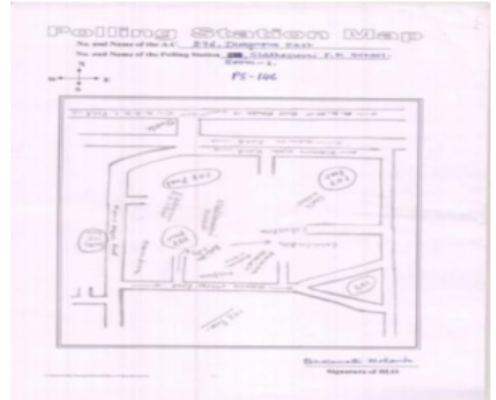

নির্বাচক নিবন্ধন আধিকারিকের স্বাক্ষর

Nazri Naksha

Google Map View

Polling Station Building Front View

Polling Station Front View

Cad View

Key MAP View

বিধানসভা নির্বাচনক্ষেত্রের নং, নাম : 276-দুর্গাপুর পূর্ব  
ভাগ নং, নাম : 1-এমএএমসি সি,ডি,টাইপ 89 হইতে 117,উত্তরপল্লী পঃ