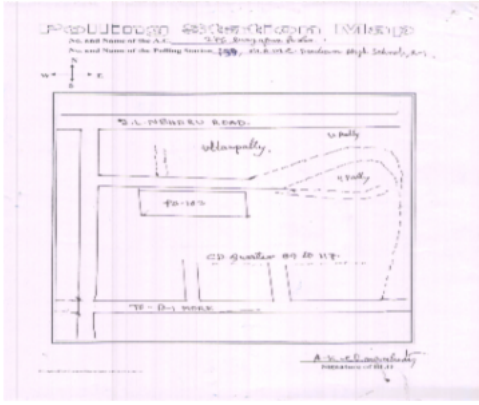

Nazri Naksha