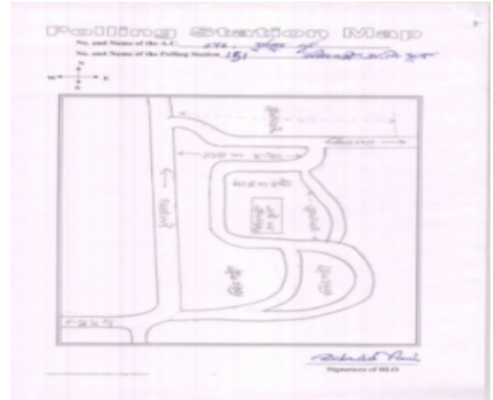

নির্বাচক নিবন্ধন আধিকারিকের স্বাক্ষর

Nazri Naksha

Google Map View

Polling Station Building Front View

Polling Station Front View

Cad View

Key MAP View

1 নাম : ছবি চ্যাটার্জী স্বামীর নাম: তপন কুমার চ্যাটার্জী বাড়ির নং : n0370 বয়স : 63 লিঙ্গ : মহিলা	ARZ0516773	ফটো উপলব্ধ	2 নাম : প্রনব চ্যাটার্জী পিতার নাম: তপন কুমার চ্যাটার্জী বাড়ির নং : n0372 বয়স : 44 লিঙ্গ : পুরুষ	LJK2464287	ফটো উপলব্ধ	3 নাম : সুজিত কুমার জাগাতী পিতার নাম: সুধীর কুমার জাগাতী বাড়ির নং : n0373 বয়স : 54 লিঙ্গ : পুরুষ	ARZ1304344	ফটো উপলব্ধ
4 নাম : সূজাতা জাগাতী স্বামীর নাম: সুজিত কুমার জাগাতী বাড়ির নং : n0374 বয়স : 53 লিঙ্গ : মহিলা	ARZ1304351	ফটো উপলব্ধ	5 নাম : দিবাকর মাজী পিতার নাম: রামনারায়ন মাজী বাড়ির নং : n0308 বয়স : 79 লিঙ্গ : পুরুষ	ARZ2483535	ফটো উপলব্ধ	6 নাম : শিখা মাজী স্বামীর নাম: দিবাকর মাজী বাড়ির নং : n0367 বয়স : 69 লিঙ্গ : মহিলা	ARZ2483527	ফটো উপলব্ধ
7 নাম : শ্যামশ্রী মাজী পিতার নাম: দিবাকর মাজী বাড়ির নং : n0309 বয়স : 42 লিঙ্গ : মহিলা	LJK3193992	ফটো উপলব্ধ	8 নাম : যুগল পান্ডা পিতার নাম: করুনা কর পান্ডা বাড়ির নং : n0261 বয়স : 46 লিঙ্গ : পুরুষ	WB/37/265/549448	ফটো উপলব্ধ	9 নাম : লক্ষ্মীপ্রিয়া পাণ্ডা স্বামীর নাম: যুগল পাণ্ডা বাড়ির নং : n0261 বয়স : 43 লিঙ্গ : মহিলা	ARZ1851377	ফটো উপলব্ধ
10 নাম : অর্চিতা রাউত স্বামীর নাম: শৈলেন্দ্র রাউত বাড়ির নং : n0141 বয়স : 34 লিঙ্গ : মহিলা	ARZ1952985	ফটো উপলব্ধ	11 নাম : সুচন্দ্রা সরকার স্বামীর নাম: তাপস সরকার বাড়ির নং : n0446 বয়স : 59 লিঙ্গ : মহিলা	WB/37/265/588780	ফটো উপলব্ধ	12 নাম : প্রেমাংশু মন্ডল পিতার নাম: সুধাংশু শেখর মন্ডল বাড়ির নং : 04/01 বয়স : 35 লিঙ্গ : পুরুষ	ARZ1088822	ফটো উপলব্ধ
13 নাম : শুভ স্বর্নকার পিতার নাম: ধীরেন্দ্র নাথ স্বর্নকার বাড়ির নং : 9/1 বয়স : 45 লিঙ্গ : মহিলা	ARZ1120690	ফটো উপলব্ধ	14 নাম : অরুণ কুমার সিং পিতার নাম: দীননাথ সিং বাড়ির নং : 10এফ বয়স : 73 লিঙ্গ : পুরুষ	ARZ2477446	ফটো উপলব্ধ	15 নাম : তন্ময় ভট্টাচার্য্য পিতার নাম: গৌরী শংকর ভট্টাচার্য্য বাড়ির নং : 17/4 বয়স : 45 লিঙ্গ : পুরুষ	ARZ1177484	ফটো উপলব্ধ
16 নাম : রুমা ভট্টাচার্য্য স্বামীর নাম: তন্ময় ভট্টাচার্য্য বাড়ির নং : 17/4 বয়স : 39 লিঙ্গ : মহিলা	DVM2600302	ফটো উপলব্ধ	17 নাম : গৌরী শংকর ভট্টাচার্য্য পিতার নাম: সুভাষ চন্দ্র ভট্টাচার্য্য বাড়ির নং : 17/4 বয়স : 68 লিঙ্গ : পুরুষ	WB/37/265/918379	ফটো উপলব্ধ	18 নাম : মিতা ভট্টাচার্য্য স্বামীর নাম: গৌরী শংকর ভট্টাচার্য্য বাড়ির নং : 17/4 বয়স : 64 লিঙ্গ : মহিলা	WB/37/265/918380	ফটো উপলব্ধ
19 নাম : শ্যামলাল দাস পিতার নাম: রাধাবল্লভ দাস বাড়ির নং : 21/1 বয়স : 78 লিঙ্গ : পুরুষ	ARZ2476661	ফটো উপলব্ধ	20 নাম : সোনালী বোস স্বামীর নাম: সমীর বোস বাড়ির নং : 23/4 বয়স : 47 লিঙ্গ : মহিলা	LJK2183846	ফটো উপলব্ধ	21 নাম : রবীন চক্রবর্তী পিতার নাম: রামপদ চক্রবর্তী বাড়ির নং : 24/2 বয়স : 52 লিঙ্গ : পুরুষ	WB/37/265/537206	ফটো উপলব্ধ
22 নাম : রূপক চক্রবর্তী পিতার নাম: রামপদ চক্রবর্তী বাড়ির নং : 24/2 বয়স : 51 লিঙ্গ : পুরুষ	WB/37/265/537203	ফটো উপলব্ধ	23 নাম : স্বপ্না লাহা স্বামীর নাম: পরেশ চন্দ্র লাহা বাড়ির নং : 41/3 বয়স : 71 লিঙ্গ : মহিলা	ARZ2661593	ফটো উপলব্ধ	24 নাম : শ্যামাপদ কর্মকার পিতার নাম: সারদাপ্রসাদ কর্মকার বাড়ির নং : 43/1 বয়স : 78 লিঙ্গ : পুরুষ	ARZ2725687	ফটো উপলব্ধ
25 নাম : কমলা মুখার্জী স্বামীর নাম: সীতাপতি মুখার্জী বাড়ির নং : 46/1 বয়স : 66 লিঙ্গ : মহিলা	ARZ2777498	ফটো উপলব্ধ	26 নাম : সব্যসাচী তরাত পিতার নাম: সোমনাথ তরাত বাড়ির নং : 56/2 বয়স : 42 লিঙ্গ : পুরুষ	LJK3178357	ফটো উপলব্ধ	27 নাম : অভিজিৎ দত্ত পিতার নাম: মধুসূদন দত্ত বাড়ির নং : B-1 বয়স : 54 লিঙ্গ : পুরুষ	LJK0943043	ফটো উপলব্ধ
28 নাম : ইন্দ্রজিৎ দত্ত পিতার নাম: মধুসূদন দত্ত বাড়ির নং : B-1 বয়স : 53 লিঙ্গ : পুরুষ	WB/37/265/552166	ফটো উপলব্ধ	29 নাম : প্রদীপ সমাদ্দার পিতার নাম: পরিমল সমাদ্দার বাড়ির নং : বী/ স্পেসাল -3 বয়স : 51 লিঙ্গ : পুরুষ	WB/37/265/519284	ফটো উপলব্ধ	30 নাম : মিতালী সমাদ্দার স্বামীর নাম: প্রদীপ সমাদ্দার বাড়ির নং : বী/ স্পেসাল -3 বয়স : 39 লিঙ্গ : মহিলা	ARZ0558718	ফটো উপলব্ধ