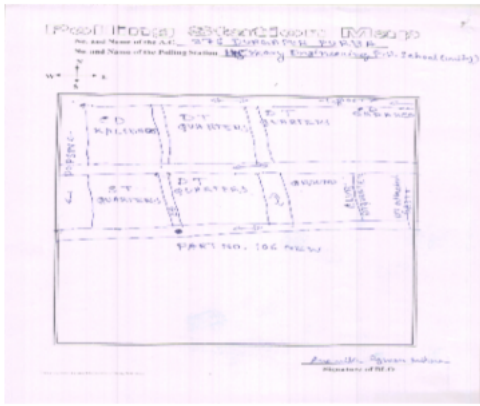

Nazri Naksha