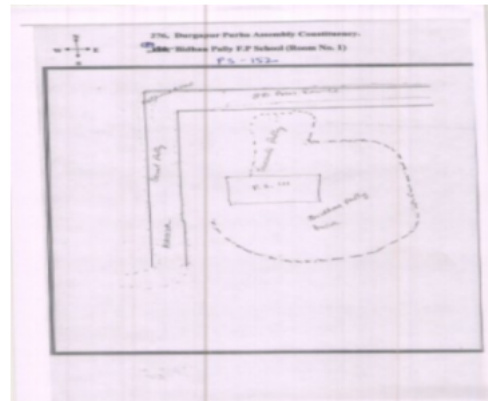

নির্বাচক নিবন্ধন আধিকারিকের স্বাক্ষর

Nazri Naksha

Google Map View

Polling Station Building Front View

Polling Station Front View

Cad View

Key MAP View

1 নাম : মৌসুমী ব্যানার্জী স্বামীর নাম: অভিজিৎ ব্যানার্জী বাড়ির নং : n0205 বয়স : 41 লিঙ্গ : মহিলা	FSL2374262	ফটো উপলব্ধ	2 নাম : রিনা বাউরী স্বামীর নাম: কুশ বাউরী বাড়ির নং : n0239 বয়স : 41 লিঙ্গ : মহিলা	ARZ2366441	ফটো উপলব্ধ	3 নাম : সচিন বাউরী পিতার নাম: অজিত বাউরী বাড়ির নং : n0238 বয়স : 26 লিঙ্গ : পুরুষ	ARZ2366433	ফটো উপলব্ধ
4 নাম : অর্পিতা বিশ্বাস স্বামীর নাম: প্রবীর বিশ্বাস বাড়ির নং : n0237 বয়স : 40 লিঙ্গ : মহিলা	LCX1630805	ফটো উপলব্ধ	5 নাম : বনরুপা চ্যাটার্জী স্বামীর নাম: তাপস চ্যাটার্জী বাড়ির নং : n0241 বয়স : 41 লিঙ্গ : মহিলা	ANG0268995	ফটো উপলব্ধ	6 নাম : প্রনব দাস পিতার নাম: সংকর দাস বাড়ির নং : n0234 বয়স : 26 লিঙ্গ : পুরুষ	ARZ2366409	ফটো উপলব্ধ
7 নাম : মিতা দে স্বামীর নাম: বিনয় দে বাড়ির নং : n0002 বয়স : 61 লিঙ্গ : মহিলা	WB/37/265/549404	ফটো উপলব্ধ	8 নাম : মুক্তিপদ দে পিতার নাম: বিনয় দে বাড়ির নং : n0002 বয়স : 50 লিঙ্গ : পুরুষ	WB/37/265/549204	ফটো উপলব্ধ	9 নাম : পিয়ালী দে স্বামীর নাম: মুক্তিপদ দে বাড়ির নং : n0002 বয়স : 35 লিঙ্গ : মহিলা	ARZ1719889	ফটো উপলব্ধ
10 নাম : ভাগ্যবতী রায় স্বামীর নাম: মহাদেব রায় বাড়ির নং : n0003 বয়স : 58 লিঙ্গ : মহিলা	WB/37/265/549405	ফটো উপলব্ধ	11 নাম : অভিষেক রায় পিতার নাম: মহাদেব রায় বাড়ির নং : n0003 বয়স : 35 লিঙ্গ : পুরুষ	ARZ1181726	ফটো উপলব্ধ	12 নাম : অক্ষয় কুমার কুন্ডু মায়ের নাম: সবিতা কুন্ডু বাড়ির নং : বয়স : 25 লিঙ্গ : পুরুষ	ARZ2452571	ফটো উপলব্ধ
13 নাম : অরিন্দ্র আচার্য পিতার নাম: তপন আচার্য বাড়ির নং : 34/2 বয়স : 25 লিঙ্গ : পুরুষ	ARZ2413656	ফটো উপলব্ধ	14 নাম : কালীপদ রায় পিতার নাম: ব্রজবাসী রায় বাড়ির নং : 80/3 বয়স : 61 লিঙ্গ : পুরুষ	ARZ2456176	ফটো উপলব্ধ	15 নাম : শুক্লা রায় স্বামীর নাম: কালীপদ রায় বাড়ির নং : 80/3 বয়স : 53 লিঙ্গ : মহিলা	LJK4492534	ফটো উপলব্ধ
16 নাম : সন্দীপ রায় পিতার নাম: কালীপদ রায় বাড়ির নং : 80/3 বয়স : 27 লিঙ্গ : পুরুষ	WEP2318111	ফটো উপলব্ধ	17 নাম : ফাল্গুনী দাস (সামন্ত) স্বামীর নাম: প্রদীপ দাস বাড়ির নং : 45/4 বয়স : 37 লিঙ্গ : মহিলা	ARZ1056670	ফটো উপলব্ধ	18 নাম : রত্নদীপ সরকার পিতার নাম: তাপস কুমার সরকার বাড়ির নং : CD37/2 বয়স : 37 লিঙ্গ : পুরুষ	ARZ1308725	ফটো উপলব্ধ
19 নাম : শ্যামলী সিংহ পিতার নাম: কাজল সিংহ বাড়ির নং : ডিটি বয়স : 36 লিঙ্গ : মহিলা	ARZ2737138	ফটো উপলব্ধ	20 নাম : সুমনা সিংহ স্বামীর নাম: বিপদতারন সিংহ বাড়ির নং : ডি.টি-1/2 বয়স : 25 লিঙ্গ : মহিলা	ARZ2623999	ফটো উপলব্ধ	21 নাম : শ্রেয়া সরকার পিতার নাম: সঞ্জীব সরকার বাড়ির নং : ডিটি 51 বয়স : 22 লিঙ্গ : মহিলা	ARZ2737229	ফটো উপলব্ধ
22 নাম : ঋষিতা ধর পিতার নাম: কাজল ধর বাড়ির নং : ডি.টি-6/1 বয়স : 22 লিঙ্গ : মহিলা	ARZ2784304	ফটো উপলব্ধ	23 নাম : মৌসুমী দাস স্বামীর নাম: অলোক দাস বাড়ির নং : d.t-9/2 বয়স : 46 লিঙ্গ : মহিলা	LJK3270204	ফটো উপলব্ধ	24 নাম : অজিত সিং পিতার নাম: সুনীল সিং বাড়ির নং : ডি.টি-10/3 বয়স : 25 লিঙ্গ : পুরুষ	ARZ2455327	ফটো উপলব্ধ
25 নাম : দীপজয় দাস পিতার নাম: নির্মল দাস বাড়ির নং : ডি.টি-11/3 বয়স : 25 লিঙ্গ : পুরুষ	ARZ2581452	ফটো উপলব্ধ	26 নাম : বিণা চৌধুরী স্বামীর নাম: জয় প্রকাশ চৌধুরী বাড়ির নং : ডি টি 12/2 বয়স : 40 লিঙ্গ : মহিলা	ARZ2737153	ফটো উপলব্ধ	27 নাম : শুভম শর্মা মায়ের নাম: মীরা শর্মা বাড়ির নং : ডি.টি-13/4 বয়স : 23 লিঙ্গ : পুরুষ	ARZ2624385	ফটো উপলব্ধ
28 নাম : সুখজিন্দর কৌর স্বামীর নাম: গুলজার সিংহ বাড়ির নং : ডিটি 17/4 বয়স : 43 লিঙ্গ : মহিলা	ARZ2737179	ফটো উপলব্ধ	29 নাম : পিতার নাম: বাড়ির নং : ডি টি 24/1 বয়স : 32 লিঙ্গ : মহিলা	ZJY1810928	ফটো উপলব্ধ	30 নাম : জ্যোতি কুমারি সিং স্বামীর নাম: রঞ্জিত কুমার সিং বাড়ির নং : ডি.টি-24/2 বয়স : 31 লিঙ্গ : মহিলা	ARZ2581429	ফটো উপলব্ধ