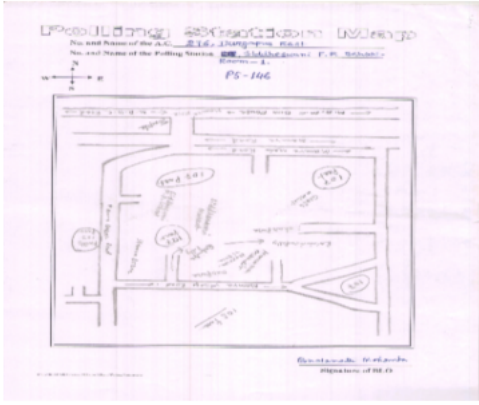

নির্বাচক নিবন্ধন আধিকারিকের স্বাক্ষর

Nazri Naksha

Google Map View

Polling Station Building Front View

Polling Station Front View

Cad View

Key MAP View

বিধানসভা নির্বাচনক্ষেত্রের নং, নাম : 276-দুর্গাপুর পূর্ব
ভাগ নং, নাম : 1-মামরা গ্রাম,মামড়া বাজার এবং ততসংলগ্ন উত্তরাংশ