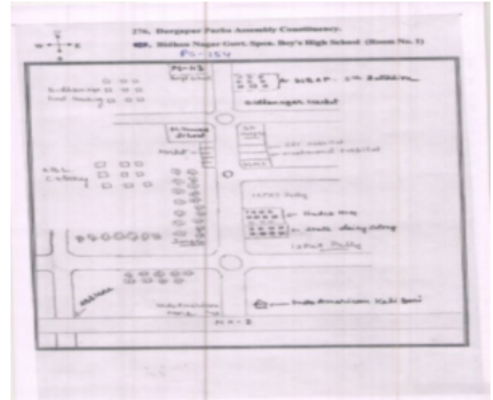

নির্বাচক নিবন্ধন আধিকারিকের স্বাক্ষর

Nazri Naksha

Google Map View

Polling Station Building Front View

Polling Station Front View

Cad View

Key MAP View

বিধানসভা নির্বাচনক্ষেত্রের নং, নাম : 276-দুর্গাপুর পূর্ব  
ভাগ নং, নাম : 1-মামড়া গ্রাম,মামড়াবাজার ও ততসংলগ্ন দক্ষিণাংশ