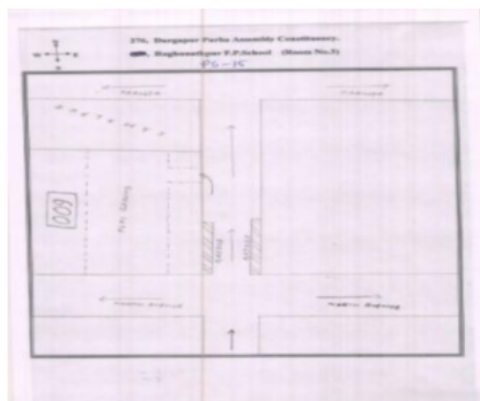

নির্বাচক নিবন্ধন আধিকারিকের স্বাক্ষর

Nazri Naksha

Google Map View

Polling Station Building Front View

Polling Station Front View

Cad View

Key MAP View

বিধানসভা নির্বাচনক্ষেত্রের নং, নাম : 276-দুর্গাপুর পূর্ব