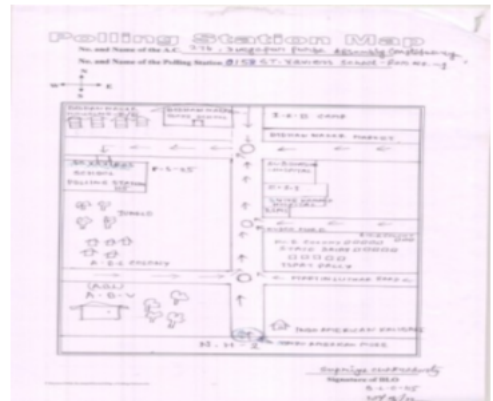

নির্বাচক নিবন্ধন আধিকারিকের স্বাক্ষর

Nazri Naksha

Google Map View

Polling Station Building Front View

Polling Station Front View

Cad View

Key MAP View

1 নাম : আরতি শর্মা স্বামীর নাম: বিপিন কুমার শর্মা বাড়ির নং : 83 বয়স : 41 লিঙ্গ : মহিলা	LJK4750733 ফটো উপলব্ধ	2 নাম : শান্তিময় আচার্য্য পিতার নাম: রামনিধি আচার্য্য বাড়ির নং : 83 বয়স : 62 লিঙ্গ : পুরুষ	LJK2467603 ফটো উপলব্ধ	3 নাম : ভারতী কুন্ডু স্বামীর নাম: অজিত কুমার কুন্ডু বাড়ির নং : 128 বয়স : 68 লিঙ্গ : মহিলা	WB/37/265/534371 ফটো উপলব্ধ
4 নাম : অভিজিত কুন্ডু পিতার নাম: অজিত কুমার কুন্ডু বাড়ির নং : 128 বয়স : 52 লিঙ্গ : পুরুষ	WB/37/265/534434 ফটো উপলব্ধ	5 নাম : সঙ্গিতা কুন্ডু স্বামীর নাম: অভিজিত কুন্ডু বাড়ির নং : 128 বয়স : 43 লিঙ্গ : মহিলা	LJK4452975 ফটো উপলব্ধ	6 নাম : বিশ্বজিত কুন্ডু পিতার নাম: অজিত কুন্ডু বাড়ির নং : 118 বয়স : 43 লিঙ্গ : পুরুষ	LJK3169273 ফটো উপলব্ধ
7 নাম : মুনমুন কুন্ডু স্বামীর নাম: বিশ্বজিত কুন্ডু বাড়ির নং : 118 বয়স : 37 লিঙ্গ : মহিলা	LJK4644480 ফটো উপলব্ধ	8 নাম : স্বপন কুন্তকার পিতার নাম: কানাই কুন্তকার বাড়ির নং : 171 বয়স : 62 লিঙ্গ : পুরুষ	ARZ1311083 ফটো উপলব্ধ	9 নাম : বিশ্বরূপ কুন্তকার পিতার নাম: স্বপন কুন্তকার বাড়ির নং : 171 বয়স : 33 লিঙ্গ : পুরুষ	ARZ1396605 ফটো উপলব্ধ
10 নাম : রীতা কুন্তকার স্বামীর নাম: স্বপন কুন্তকার বাড়ির নং : 171 বয়স : 58 লিঙ্গ : মহিলা	ARZ1311091 ফটো উপলব্ধ	11 নাম : বিশ্বদীপ কুন্তকার পিতার নাম: স্বপন কুন্তকার বাড়ির নং : 171 বয়স : 27 লিঙ্গ : পুরুষ	ARZ2272581 ফটো উপলব্ধ	12 নাম : বিনয় কুমার পিতার নাম: বাল কিশোর মোদী বাড়ির নং : n0288 বয়স : 39 লিঙ্গ : পুরুষ	ARZ2272607 ফটো উপলব্ধ
13 নাম : প্রতিমা সরকার স্বামীর নাম: রঞ্জিত সরকার বাড়ির নং : 172/N বয়স : 30 লিঙ্গ : মহিলা	ARZ1918572 ফটো উপলব্ধ	14 নাম : রীতারানী কর স্বামীর নাম: রবীন্দ্রনাথ কর বাড়ির নং : n0110 বয়স : 53 লিঙ্গ : মহিলা	WB/37/265/522476 ফটো উপলব্ধ	15 নাম : শ্যামলকৃষ্ণ কর পিতার নাম: বীরেন্দ্র নাথ কর বাড়ির নং : 31 বয়স : 71 লিঙ্গ : পুরুষ	LJK4644134 ফটো উপলব্ধ
16 নাম : অপর্ণা কর স্বামীর নাম: শ্যামল কৃষ্ণ কর বাড়ির নং : 31 বয়স : 61 লিঙ্গ : মহিলা	LJK0241679 ফটো উপলব্ধ	17 নাম : মৌমিতা কর স্বামীর নাম: রিতা রানী কর বাড়ির নং : 32 বয়স : 24 লিঙ্গ : মহিলা	ARZ2583946 ফটো উপলব্ধ	18 নাম : শুভজিত কর পিতার নাম: রবীন্দ্রনাথ কর বাড়ির নং : n0104 বয়স : 30 লিঙ্গ : পুরুষ	ARZ1954767 ফটো উপলব্ধ
19 নাম : নির্মালা দত্ত কোলে স্বামীর নাম: অসিত কুমার কোলে বাড়ির নং : n0037 বয়স : 69 লিঙ্গ : মহিলা	WB/37/265/516017 ফটো উপলব্ধ	20 নাম : মিঠু সাহা স্বামীর নাম: বাসুদেব সাহা বাড়ির নং : n0037 বয়স : 40 লিঙ্গ : মহিলা	ARZ1310887 ফটো উপলব্ধ	21 নাম : রূপম পাল পিতার নাম: রবীন্দ্রনাথ পাল বাড়ির নং : 56 বয়স : 31 লিঙ্গ : পুরুষ	ARZ1777663 ফটো উপলব্ধ
22 নাম : অসিত কুমার কোলে পিতার নাম: সত্য রঞ্জন কোলে বাড়ির নং : 112 বয়স : 70 লিঙ্গ : পুরুষ	WB/37/265/516169 ফটো উপলব্ধ	23 নাম : তনিমা কোলে পিতার নাম: অসিত কুমার কোলে বাড়ির নং : 112 বয়স : 37 লিঙ্গ : মহিলা	LJK4750667 ফটো উপলব্ধ	24 নাম : সুরঞ্জনা গুচ্ছাইৎ পিতার নাম: রাসবিহারী গুচ্ছাইৎ বাড়ির নং : n0318 বয়স : 27 লিঙ্গ : মহিলা	ARZ2366987 ফটো উপলব্ধ
25 নাম : সোমা গুচ্ছাইৎ স্বামীর নাম: স্বরূপ কুমার গুচ্ছাইৎ বাড়ির নং : 04 বয়স : 40 লিঙ্গ : মহিলা	NNS1354133 ফটো উপলব্ধ	26 নাম : স্বরূপ কুমার গুচ্ছাইৎ পিতার নাম: সুবোধচন্দ্র গুচ্ছাইৎ বাড়ির নং : 04 বয়স : 50 লিঙ্গ : পুরুষ	NNS1284215 ফটো উপলব্ধ	27 নাম : সৌরভ গুচ্ছাইৎ পিতার নাম: রাস বিহারী গুচ্ছাইৎ বাড়ির নং : N/7 বয়স : 33 লিঙ্গ : পুরুষ	ARZ1438209 ফটো উপলব্ধ
28 নাম : রাসবিহারী গুচ্ছাইৎ পিতার নাম: সুবোধ চন্দ্র গুচ্ছাইৎ বাড়ির নং : N/7 বয়স : 65 লিঙ্গ : পুরুষ	CJD1734151 ফটো উপলব্ধ	29 নাম : কবিতা গুচ্ছাইৎ স্বামীর নাম: রাসবিহারী গুচ্ছাইৎ বাড়ির নং : N/7 বয়স : 55 লিঙ্গ : মহিলা	WB/31/212/525316 ফটো উপলব্ধ	30 নাম : সকুন্তলা গুপ্তা স্বামীর নাম: শম্ভু নাথ গুপ্তা বাড়ির নং : 37/এ বয়স : 44 লিঙ্গ : মহিলা	DVM2277804 ফটো উপলব্ধ