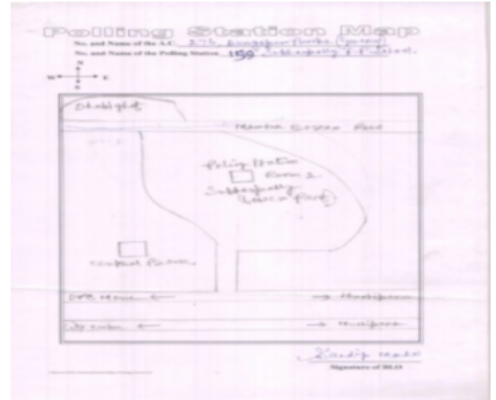

নির্বাচক নিবন্ধন আধিকারিকের স্বাক্ষর

Nazri Naksha

Google Map View

Polling Station Building Front View

Polling Station Front View

Cad View

Key MAP View

1 নাম : সুভাষ কুমার পিতার নাম: অরুণ কুমার রায় বাড়ির নং : 3/11 বয়স : 30 লিঙ্গ : পুরুষ	ARZ1787134 ফটো উপলব্ধ	2 নাম : অলকা আগরওয়াল পিতার নাম: মনোজ আগরওয়াল বাড়ির নং : 133 বয়স : 22 লিঙ্গ : মহিলা	ARZ2735280 ফটো উপলব্ধ	3 নাম : রোহিণী আগরওয়াল পিতার নাম: মনোজ আগরওয়াল বাড়ির নং : এন0131 বয়স : 24 লিঙ্গ : মহিলা	ARZ2785210 ফটো উপলব্ধ
4 নাম : রীনা আগরওয়াল স্বামীর নাম: সতীশ আগরওয়াল বাড়ির নং : n0014 বয়স : 51 লিঙ্গ : মহিলা	LJK0893560 ফটো উপলব্ধ	5 নাম : মনোজ আগরওয়াল পিতার নাম: সত্যনারায়ন আগরওয়াল বাড়ির নং : n0014 বয়স : 54 লিঙ্গ : পুরুষ	WB/37/265/519226 ফটো উপলব্ধ	6 নাম : সন্তোষা আগরওয়াল স্বামীর নাম: মনোজ আগরওয়াল বাড়ির নং : n0014 বয়স : 47 লিঙ্গ : মহিলা	LJK3163524 ফটো উপলব্ধ
7 নাম : জয়শ্রী আচার্য স্বামীর নাম: অর্পন আচার্য বাড়ির নং : n0271 বয়স : 45 লিঙ্গ : মহিলা	LJK3284387 ফটো উপলব্ধ	8 নাম : অর্পন আচার্য পিতার নাম: পরিমল আচার্য বাড়ির নং : n0037 বয়স : 46 লিঙ্গ : পুরুষ	LJK3265931 ফটো উপলব্ধ	9 নাম : ছায়া আচার্য স্বামীর নাম: পরিমল কুমার আচার্য বাড়ির নং : 25 বয়স : 69 লিঙ্গ : মহিলা	WB/37/265/519301 ফটো উপলব্ধ
10 নাম : পরিমল কুমার আচার্য পিতার নাম: রাজকুমার আচার্য বাড়ির নং : 25 বয়স : 76 লিঙ্গ : পুরুষ	WB/37/265/519077 ফটো উপলব্ধ	11 নাম : প্রিয়াক কুন্ডু পিতার নাম: সুকেশ কুন্ডু বাড়ির নং : 41 বয়স : 27 লিঙ্গ : মহিলা	ARZ2330181 ফটো উপলব্ধ	12 নাম : নমিতা সাহা স্বামীর নাম: সুকুমার সাহা বাড়ির নং : n0090 বয়স : 58 লিঙ্গ : মহিলা	WB/37/265/531063 ফটো উপলব্ধ
13 নাম : অঞ্জনা কুন্ডু স্বামীর নাম: সুকেশ কুন্ডু বাড়ির নং : n0090 বয়স : 48 লিঙ্গ : মহিলা	LJK4032538 ফটো উপলব্ধ	14 নাম : সুকেশ কুন্ডু পিতার নাম: অশোক কুন্ডু বাড়ির নং : n0090 বয়স : 57 লিঙ্গ : পুরুষ	WB/37/265/519632 ফটো উপলব্ধ	15 নাম : গীতা কুন্ডু স্বামীর নাম: জগৎ কুন্ডু বাড়ির নং : n0090 বয়স : 81 লিঙ্গ : মহিলা	WB/37/265/519034 ফটো উপলব্ধ
16 নাম : পম্পা পাত্র স্বামীর নাম: স্বরূপ পাত্র বাড়ির নং : n0032 বয়স : 29 লিঙ্গ : মহিলা	ARZ1918754 ফটো উপলব্ধ	17 নাম : প্রদীপ পাল পিতার নাম: নলিনী পাল বাড়ির নং : n0032 বয়স : 56 লিঙ্গ : পুরুষ	LJK0899351 ফটো উপলব্ধ	18 নাম : প্রণব পাল পিতার নাম: নলিনী পাল বাড়ির নং : n0032 বয়স : 51 লিঙ্গ : পুরুষ	LJK0896514 ফটো উপলব্ধ
19 নাম : বর্নালি পাল স্বামীর নাম: প্রণব পাল বাড়ির নং : n0032 বয়স : 42 লিঙ্গ : মহিলা	LJK3163979 ফটো উপলব্ধ	20 নাম : দোলা কর স্বামীর নাম: কানাই কর বাড়ির নং : n0009 বয়স : 53 লিঙ্গ : মহিলা	LJK4644464 ফটো উপলব্ধ	21 নাম : রাজা কর পিতার নাম: দোলা কর বাড়ির নং : n0009 বয়স : 30 লিঙ্গ : পুরুষ	ARZ1954957 ফটো উপলব্ধ
22 নাম : ডোনা কর্মকার স্বামীর নাম: প্রদীপ কর্মকার বাড়ির নং : 121 বয়স : 53 লিঙ্গ : মহিলা	LJK4812368 ফটো উপলব্ধ	23 নাম : রমা কর্মকার স্বামীর নাম: মৃত্যুঞ্জয় কর্মকার বাড়ির নং : n0062 বয়স : 69 লিঙ্গ : মহিলা	WB/37/265/519415 ফটো উপলব্ধ	24 নাম : মিঠুন কর্মকার পিতার নাম: রঞ্জিত কর্মকার বাড়ির নং : n0039 বয়স : 40 লিঙ্গ : পুরুষ	LJK3267135 ফটো উপলব্ধ
25 নাম : বেলা কর্মকার স্বামীর নাম: রঞ্জিত কর্মকার বাড়ির নং : n0039 বয়স : 56 লিঙ্গ : মহিলা	LJK2339901 ফটো উপলব্ধ	26 নাম : তারকনাথ কর্মকার পিতার নাম: নিমাই কর্মকার বাড়ির নং : n0025 বয়স : 43 লিঙ্গ : পুরুষ	LJK2467405 ফটো উপলব্ধ	27 নাম : লোকনাথ কর্মকার পিতার নাম: নিমাই কর্মকার বাড়ির নং : n0025 বয়স : 42 লিঙ্গ : পুরুষ	LJK3265949 ফটো উপলব্ধ
28 নাম : মীরা কর্মকার স্বামীর নাম: নিমাই কর্মকার বাড়ির নং : n0025 বয়স : 66 লিঙ্গ : মহিলা	WB/37/265/519417 ফটো উপলব্ধ	29 নাম : নিমাই কর্মকার পিতার নাম: শশধর কর্মকার বাড়ির নং : n0025 বয়স : 76 লিঙ্গ : পুরুষ	WB/37/265/519292 ফটো উপলব্ধ	30 নাম : মুনমুন কর্মকার স্বামীর নাম: মিঠুন কর্মকার বাড়ির নং : n0039 বয়স : 38 লিঙ্গ : মহিলা	ARZ2325140 ফটো উপলব্ধ