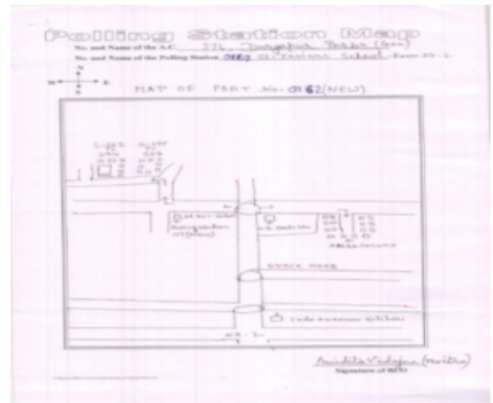

Key MAP View