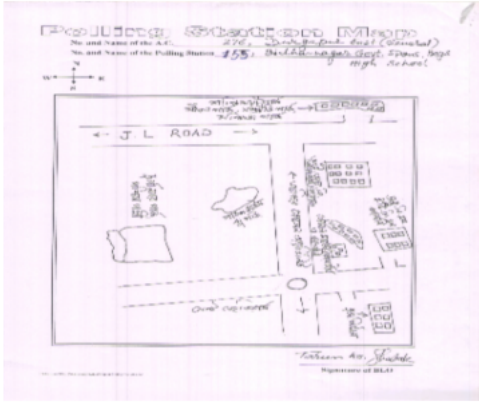

Nazri Naksha