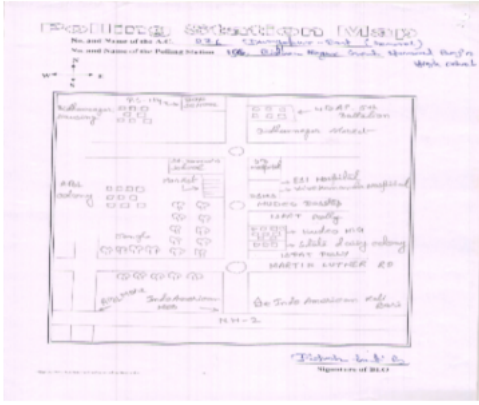

Nazri Naksha