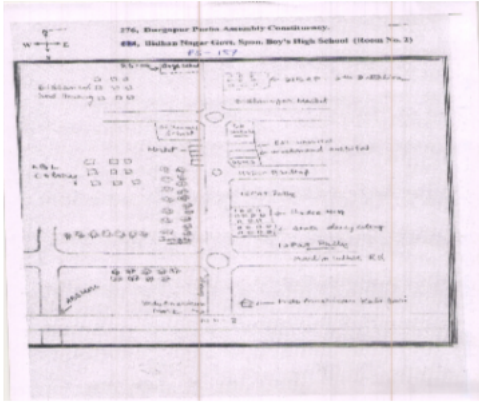

Nazri Naksha