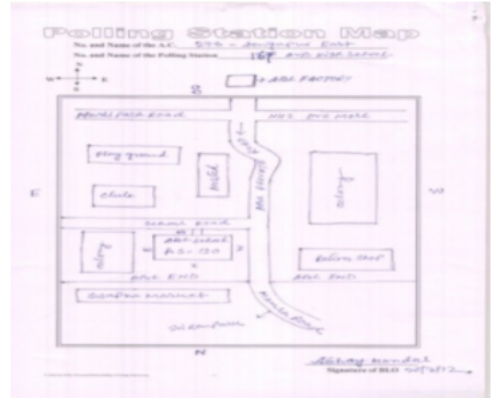

নির্বাচক নিবন্ধন আধিকারিকের স্বাক্ষর

Nazri Naksha

Google Map View

Polling Station Building Front View

Polling Station Front View

Cad View

Key MAP View

বিধানসভা নির্বাচনক্ষেত্রের নং, নাম : 276-দুর্গাপুর পূর্ব
ভাগ নং, নাম : 1-সূর্য সেন কলোনী এবং ঘোষী ঘাট