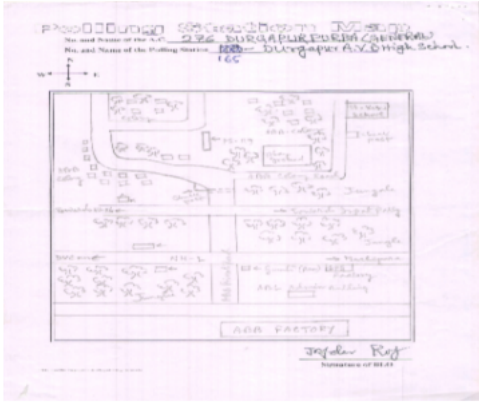

Nazri Naksha