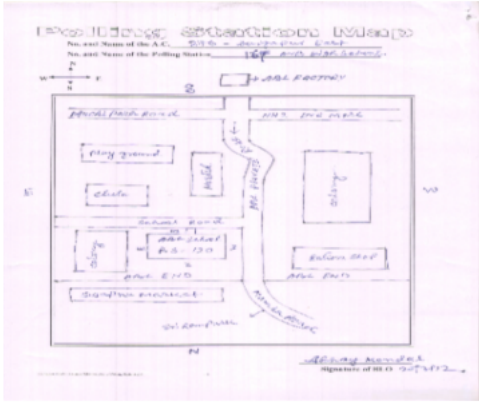

Nazri Naksha