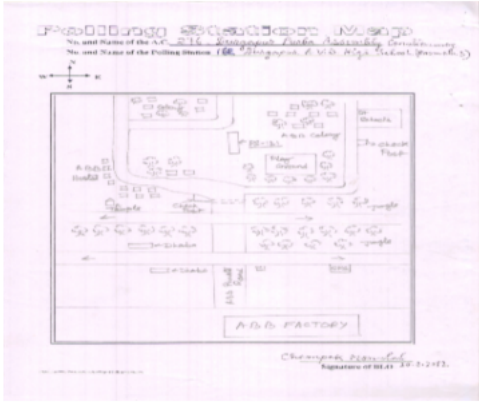

নির্বাচক নিবন্ধন আধিকারিকের স্বাক্ষর

Nazri Naksha

Google Map View

Polling Station Building Front View

Polling Station Front View

Cad View

Key MAP View

বিধানসভা নির্বাচনক্ষেত্রের নং, নাম : 276-দুর্গাপুর পূর্ব  
ভাগ নং, নাম : 1-এ বি এলকলোনীর কোয়ার্টার্স এল আর 57ইতে528সমগ্র