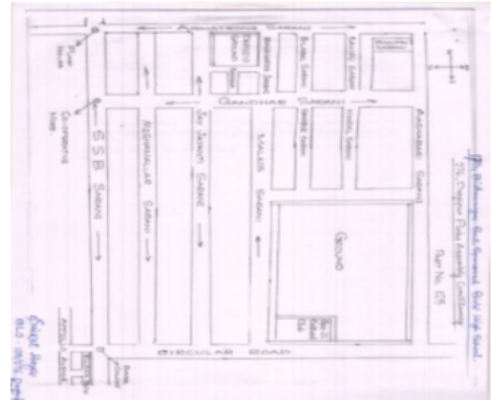

নির্বাচক নিবন্ধন আধিকারিকের স্বাক্ষর

Nazri Naksha

Google Map View

Polling Station Building Front View

Polling Station Front View

Cad View

Key MAP View

বিধানসভা নির্বাচনক্ষেত্রের নং, নাম : 276-দুর্গাপুর পূর্ব  
ভাগ নং, নাম : 1-এ বি এলকলোনীর কোয়ার্টার্স এল আর 57ইতে528সমগ্র