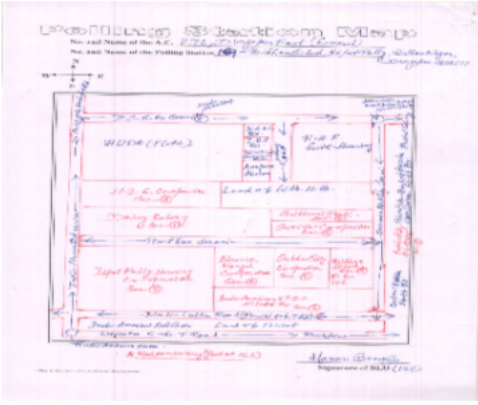

Nazri Naksha