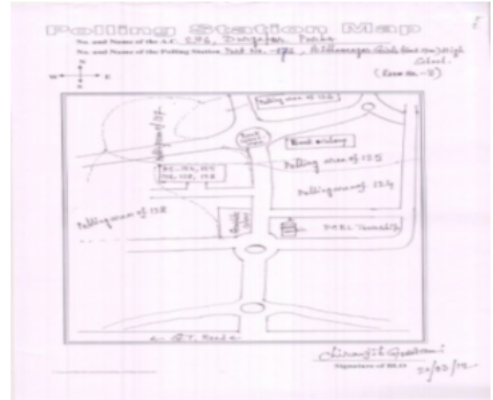

নির্বাচক নিবন্ধন আধিকারিকের স্বাক্ষর

Nazri Naksha

Google Map View

Polling Station Building Front View

Polling Station Front View

Cad View

Key MAP View

1 নাম : এনা মন্ডল স্বামীর নাম: অজিত কুমার মন্ডল বাড়ির নং : n0045 বয়স : 54 লিঙ্গ : মহিলা	ARZ2485696 ফটো উপলব্ধ	2 নাম : শোভা হালদার পিতার নাম: নগেন হালদার বাড়ির নং : বয়স : 62 লিঙ্গ : মহিলা	ARZ2756963 ফটো উপলব্ধ	3 নাম : জিৎ সরকার পিতার নাম: প্রদীপ কুমার সরকার বাড়ির নং : 44 বয়স : 23 লিঙ্গ : পুরুষ	ARZ2639227 ফটো উপলব্ধ
4 নাম : সঙ্কর কুমার নন্দী অন্যান্য: সৌরভ নন্দী বাড়ির নং : এ-5 বয়স : 66 লিঙ্গ : পুরুষ	ARZ2639383 ফটো উপলব্ধ	5 নাম : অরিন্দ্র নারায়ন চৌধুরী পিতার নাম: অমিতাভ চৌধুরী বাড়ির নং : এ/৮ বয়স : 25 লিঙ্গ : পুরুষ	ARZ2418713 ফটো উপলব্ধ	6 নাম : অল্লান দাস পিতার নাম: অনিল কুমার দাস বাড়ির নং : C/5 বয়স : 51 লিঙ্গ : পুরুষ	WB/37/265/744241 ফটো উপলব্ধ
7 নাম : সুচেতা দাস স্বামীর নাম: অঞ্জন দাস বাড়ির নং : C/5 বয়স : 50 লিঙ্গ : মহিলা	ARZ1129121 ফটো উপলব্ধ	8 নাম : পার্থ সারথী মিত্র পিতার নাম: রায় রাখল মিত্র বাড়ির নং : সী-7 বয়স : 71 লিঙ্গ : পুরুষ	ARZ2639284 ফটো উপলব্ধ	9 নাম : লায়লী মিত্র স্বামীর নাম: পার্থ সারথী মিত্র বাড়ির নং : সী-7 বয়স : 71 লিঙ্গ : মহিলা	ARZ2639300 ফটো উপলব্ধ
10 নাম : শিবদাস চ্যাটাঙ্গী পিতার নাম: অসিত কুমার চ্যাটাঙ্গী বাড়ির নং : সি.এন-2 বয়স : 52 লিঙ্গ : পুরুষ	WB/37/265/843287 ফটো উপলব্ধ	11 নাম : কাকলী চ্যাটাঙ্গী স্বামীর নাম: শিবদাস চ্যাটাঙ্গী বাড়ির নং : সি.এন-2 বয়স : 47 লিঙ্গ : মহিলা	LJK2213932 ফটো উপলব্ধ	12 নাম : সায়ন্তনী চ্যাটাঙ্গী পিতার নাম: শিবদাস চ্যাটাঙ্গী বাড়ির নং : সি.এন-2 বয়স : 30 লিঙ্গ : মহিলা	ARZ1891167 ফটো উপলব্ধ
13 নাম : রঞ্জিত কুমার দে পিতার নাম: কেঊ দে বাড়ির নং : সী এন-4 বয়স : 53 লিঙ্গ : পুরুষ	ARZ2589141 ফটো উপলব্ধ	14 নাম : রুনা দে স্বামীর নাম: রঞ্জিত দে বাড়ির নং : সী এন-4 বয়স : 44 লিঙ্গ : মহিলা	DPP2001428 ফটো উপলব্ধ	15 নাম : সম্প্রীতা দে পিতার নাম: রঞ্জিত কুমার দে বাড়ির নং : সিএন 4 বয়স : 22 লিঙ্গ : মহিলা	ARZ2771905 ফটো উপলব্ধ
16 নাম : সন্দীপ কর্মকার পিতার নাম: বিশ্বনাথ কর্মকার বাড়ির নং : DN-9 বয়স : 40 লিঙ্গ : পুরুষ	LJK4669529 ফটো উপলব্ধ	17 নাম : পার্থ কর্মকার পিতার নাম: বিশ্বনাথ কর্মকার বাড়ির নং : DN-9 বয়স : 40 লিঙ্গ : পুরুষ	LJK4669545 ফটো উপলব্ধ	18 নাম : সোমনাথ চক্রবর্তী পিতার নাম: বীরেন চক্রবর্তী বাড়ির নং : DN-12 বয়স : 42 লিঙ্গ : পুরুষ	JNR2652592 ফটো উপলব্ধ
19 নাম : রুমা চক্রবর্তী স্বামীর নাম: সোমনাথ চক্রবর্তী বাড়ির নং : DN-12 বয়স : 35 লিঙ্গ : মহিলা	ARZ1370469 ফটো উপলব্ধ	20 নাম : চিন্ময় দত্ত পিতার নাম: সুকুমার দত্ত বাড়ির নং : DN-13 বয়স : 47 লিঙ্গ : পুরুষ	MCB1368208 ফটো উপলব্ধ	21 নাম : ইন্দ্রানী দত্ত স্বামীর নাম: চিন্ময় দত্ত বাড়ির নং : DN-13 বয়স : 33 লিঙ্গ : মহিলা	NSX1291913 ফটো উপলব্ধ
22 নাম : মহাদেব কর্মকার পিতার নাম: হরিপদ কর্মকার বাড়ির নং : DN-17 বয়স : 69 লিঙ্গ : পুরুষ	WB/37/265/783297 ফটো উপলব্ধ	23 নাম : ছায়া কর্মকার স্বামীর নাম: মহাদেব কর্মকার বাড়ির নং : DN-17 বয়স : 60 লিঙ্গ : মহিলা	WB/37/265/783298 ফটো উপলব্ধ	24 নাম : রঞ্জিত কর্মকার পিতার নাম: মহাদেব কর্মকার বাড়ির নং : DN-17 বয়স : 47 লিঙ্গ : পুরুষ	LJK3269867 ফটো উপলব্ধ
25 নাম : শুভজিত কর্মকার পিতার নাম: মহাদেব কর্মকার বাড়ির নং : DN-17 বয়স : 37 লিঙ্গ : পুরুষ	LJK4669537 ফটো উপলব্ধ	26 নাম : সোমা কর্মকার স্বামীর নাম: শুভজিত কর্মকার বাড়ির নং : DN-17 বয়স : 37 লিঙ্গ : মহিলা	ARZ1185883 ফটো উপলব্ধ	27 নাম : রজন নন্দী পিতার নাম: তারা প্রসাদ নন্দী বাড়ির নং : DN-17 বয়স : 31 লিঙ্গ : পুরুষ	WSU1488949 ফটো উপলব্ধ
28 নাম : অভিষেক নন্দী পিতার নাম: চুডামণি নন্দী বাড়ির নং : দন-17 বয়স : 26 লিঙ্গ : পুরুষ	ARZ2639268 ফটো উপলব্ধ	29 নাম : রুপা নন্দী(কর্মকার) স্বামীর নাম: রঞ্জিত কর্মকার বাড়ির নং : DN-17 বয়স : 35 লিঙ্গ : মহিলা	ARZ1316124 ফটো উপলব্ধ	30 নাম : রিটা শাহ স্বামীর নাম: দিলীপ শাহ বাড়ির নং : দন-18 বয়স : 43 লিঙ্গ : মহিলা	ARZ2456598 ফটো উপলব্ধ