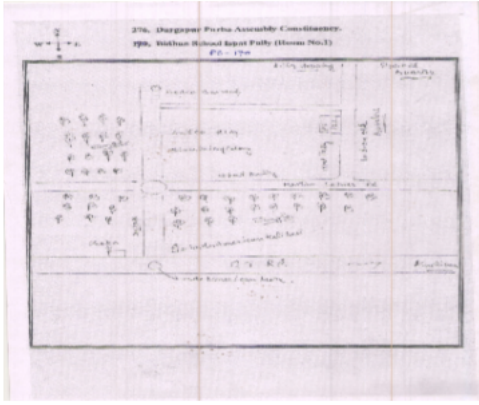

Nazri Naksha