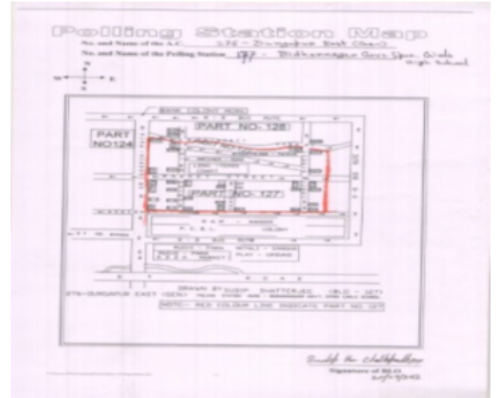

নির্বাচক নিবন্ধন আধিকারিকের স্বাক্ষর

Nazri Naksha

Google Map View

Polling Station Building Front View

Polling Station Front View

Cad View

Key MAP View

বিধানসভা নির্বাচনক্ষেত্রের নং, নাম : 276-দুর্গাপুর পূর্ব
ভাগ নং, নাম : 1-শ্রমিক মঙ্গল কোঃ অপারেটিভ