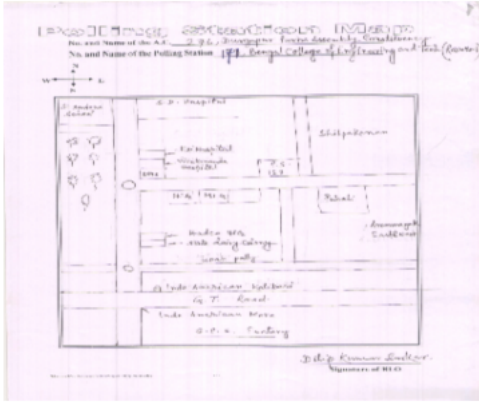

Nazri Naksha