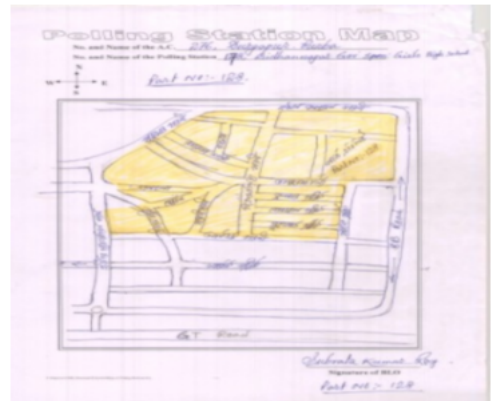

Key MAP View