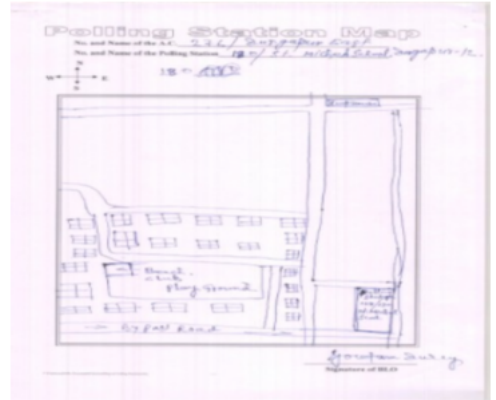

নির্বাচক নিবন্ধন আধিকারিকের স্বাক্ষর

Nazri Naksha

Google Map View

Polling Station Building Front View

Polling Station Front View

Cad View

Key MAP View

বিধানসভা নির্বাচনক্ষেত্রের নং, নাম : 276-দুর্গাপুর পূর্ব
ভাগ নং, নাম : 1-স্যানিক পার্ক