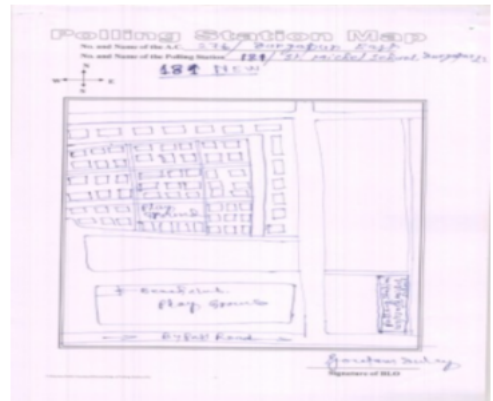

নির্বাচক নিবন্ধন আধিকারিকের স্বাক্ষর

Nazri Naksha

Google Map View

Polling Station Building Front View

Polling Station Front View

Cad View

Key MAP View

1 নাম : আশ মহম্মদ পিতার নাম: মহঃ সাদাকাত হুসেন বাড়ির নং : n0049 বয়স : 63 লিঙ্গ : পুরুষ	WB/37/265/792543	ফটো উপলব্ধ	2 নাম : রহমান সেখ পিতার নাম: আজিজুল হক বাড়ির নং : n0215 বয়স : 52 লিঙ্গ : পুরুষ	LJK4530119	ফটো উপলব্ধ	3 নাম : নইমা বিবি স্বামীর নাম: সেখ রহমান বাড়ির নং : n0240 বয়স : 50 লিঙ্গ : মহিলা	LJK1354315	ফটো উপলব্ধ
4 নাম : নুরজাহান বিবি স্বামীর নাম: সেখ আক্বাস উদ্দিন বাড়ির নং : n0214 বয়স : 42 লিঙ্গ : মহিলা	LJK4074241	ফটো উপলব্ধ	5 নাম : সেখ আফতার মায়ের নাম: নুরজাহান বিবি বাড়ির নং : উরিউ-এ5/03 বয়স : 22 লিঙ্গ : পুরুষ	ARZ2841146	ফটো উপলব্ধ	6 নাম : শিব প্রসাদ অধিকারী পিতার নাম: সত্যপদ অধিকারী বাড়ির নং : n0357 বয়স : 69 লিঙ্গ : পুরুষ	WB/37/265/816088	ফটো উপলব্ধ
7 নাম : আনন্দময়ী অধিকারী স্বামীর নাম: শিব প্রসাদ অধিকারী বাড়ির নং : n0358 বয়স : 56 লিঙ্গ : মহিলা	WB/37/265/816104	ফটো উপলব্ধ	8 নাম : নমিতা বাগ স্বামীর নাম: গোপাল বাগ বাড়ির নং : n0052 বয়স : 65 লিঙ্গ : মহিলা	LJK1308691	ফটো উপলব্ধ	9 নাম : গৌতম ব্যানার্জী পিতার নাম: অরুণ ব্যানার্জী বাড়ির নং : n0242 বয়স : 59 লিঙ্গ : পুরুষ	WB/37/265/786009	ফটো উপলব্ধ
10 নাম : মলিনা ব্যানার্জী স্বামীর নাম: গৌতম ব্যানার্জী বাড়ির নং : n0243 বয়স : 57 লিঙ্গ : মহিলা	WB/37/265/786082	ফটো উপলব্ধ	11 নাম : প্রতিমা ব্যানার্জী স্বামীর নাম: অরুণ ব্যানার্জী বাড়ির নং : n0350 বয়স : 49 লিঙ্গ : মহিলা	LJK4672945	ফটো উপলব্ধ	12 নাম : সুমনা ব্যানার্জী স্বামীর নাম: জয় ব্যানার্জী বাড়ির নং : n0726 বয়স : 30 লিঙ্গ : মহিলা	ARZ2281608	ফটো উপলব্ধ
13 নাম : শান্তি ভাস্কর স্বামীর নাম: হরিশ ভাস্কর বাড়ির নং : n0223 বয়স : 81 লিঙ্গ : মহিলা	WB/37/265/816371	ফটো উপলব্ধ	14 নাম : সন্তোষ ভাস্কর পিতার নাম: হরিশ ভাস্কর বাড়ির নং : n0224 বয়স : 60 লিঙ্গ : পুরুষ	ARZ2775914	ফটো উপলব্ধ	15 নাম : চন্দনা ভাস্কর স্বামীর নাম: সন্তোষ ভাস্কর বাড়ির নং : n0225 বয়স : 59 লিঙ্গ : মহিলা	WB/37/265/816337	ফটো উপলব্ধ
16 নাম : গৌতম ভাস্কর পিতার নাম: হরিশ ভাস্কর বাড়ির নং : n0226 বয়স : 54 লিঙ্গ : পুরুষ	WB/37/265/816368	ফটো উপলব্ধ	17 নাম : গঙ্গা ভাস্কর স্বামীর নাম: গৌতম ভাস্কর বাড়ির নং : n0227 বয়স : 51 লিঙ্গ : মহিলা	WB/37/265/816372	ফটো উপলব্ধ	18 নাম : মীরা চক্রবর্তী স্বামীর নাম: নকুল চক্রবর্তী বাড়ির নং : n0153 বয়স : 79 লিঙ্গ : মহিলা	WB/37/265/780629	ফটো উপলব্ধ
19 নাম : জয়নারায়ন চক্রবর্তী পিতার নাম: কমলাকান্ত চক্রবর্তী বাড়ির নং : n0211 বয়স : 61 লিঙ্গ : পুরুষ	WB/37/265/780834	ফটো উপলব্ধ	20 নাম : কার্তিক চক্রবর্তী পিতার নাম: নকুল চক্রবর্তী বাড়ির নং : n0154 বয়স : 59 লিঙ্গ : পুরুষ	WB/37/265/780462	ফটো উপলব্ধ	21 নাম : রেবা চক্রবর্তী স্বামীর নাম: জয় নারায়ন চক্রবর্তী বাড়ির নং : n0212 বয়স : 59 লিঙ্গ : মহিলা	WB/37/265/780011	ফটো উপলব্ধ
22 নাম : নীর চক্রবর্তী স্বামীর নাম: ইন্দির চক্রবর্তী বাড়ির নং : n0454 বয়স : 46 লিঙ্গ : মহিলা	ARZ1069608	ফটো উপলব্ধ	23 নাম : আদ্যনাথ দাস পিতার নাম: অভিরাম দাস বাড়ির নং : n0220 বয়স : 63 লিঙ্গ : পুরুষ	WB/37/265/816107	ফটো উপলব্ধ	24 নাম : মঙ্গল দাস পিতার নাম: লক্ষন দাস বাড়ির নং : n0160 বয়স : 49 লিঙ্গ : পুরুষ	WB/37/265/780517	ফটো উপলব্ধ
25 নাম : বিধান দাস পিতার নাম: লক্ষন দাস বাড়ির নং : n0058 বয়স : 39 লিঙ্গ : পুরুষ	LJK477454	ফটো উপলব্ধ	26 নাম : খোকন দাস পিতার নাম: আদ্যনাথ দাস বাড়ির নং : n0221 বয়স : 39 লিঙ্গ : পুরুষ	LJK4074258	ফটো উপলব্ধ	27 নাম : পাপিয়া দাস পিতার নাম: সুনীল দাস বাড়ির নং : n0161 বয়স : 33 লিঙ্গ : মহিলা	ARZ1441690	ফটো উপলব্ধ
28 নাম : শঙ্কর দে পিতার নাম: প্রসন্ন দে বাড়ির নং : n0252 বয়স : 64 লিঙ্গ : পুরুষ	LJK4521928	ফটো উপলব্ধ	29 নাম : অনুপমা দে স্বামীর নাম: শঙ্কর দে বাড়ির নং : n0253 বয়স : 55 লিঙ্গ : মহিলা	LJK4521936	ফটো উপলব্ধ	30 নাম : সাধন গরাই পিতার নাম: শংকর গরাই বাড়ির নং : n0256 বয়স : 47 লিঙ্গ : পুরুষ	LJK2369510	ফটো উপলব্ধ