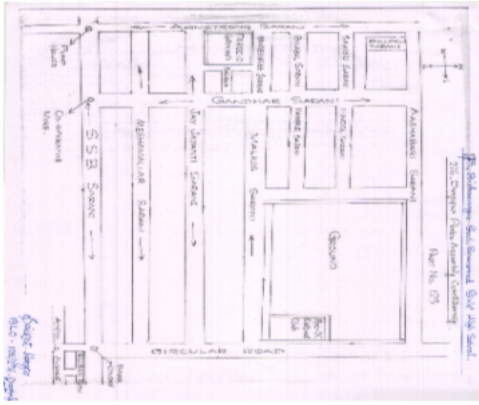

Nazri Naksha