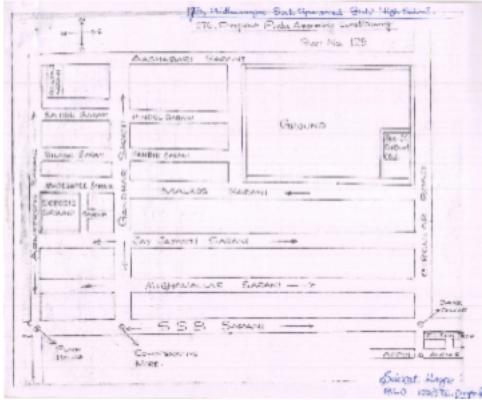

নির্বাচক নিবন্ধন আধিকারিকের স্বাক্ষর

Nazri Naksha

Google Map View

Polling Station Building Front View

Polling Station Front View

Cad View

Key MAP View

বিধানসভা নির্বাচনক্ষেত্রের নং, নাম : 276-দুর্গাপুর পূর্ব
ভাগ নং, নাম : 1-বিঃ নগর,সেঃ২সি ব্যাঙ্ক কঃ,বাগেশ্রী,বিলাবল,সহিসু,হিন্দোল,মেঘমল্লার,হাছির