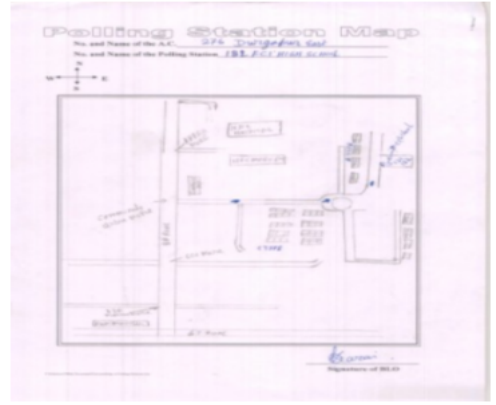

নির্বাচক নিবন্ধন আধিকারিকের স্বাক্ষর

Nazri Naksha

Google Map View

Polling Station Building Front View

Polling Station Front View

Cad View

Key MAP View

বিধানসভা নির্বাচনক্ষেত্রের নং, নাম : 276-দুর্গাপুর পূর্ব
ভাগ নং, নাম : 1-বিঃ নগর,সেঃ২সি ব্যাঙ্ক কঃ,বাগেশ্রী,বিলাবল,সহিসু,হিন্দোল,মেঘমল্লার,হাছির