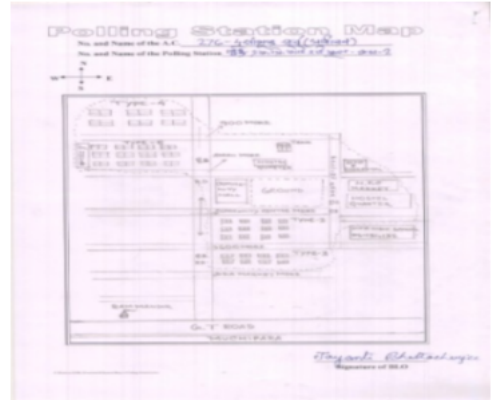

নির্বাচক নিবন্ধন আধিকারিকের স্বাক্ষর

Nazri Naksha

Google Map View

Polling Station Building Front View

Polling Station Front View

Cad View

Key MAP View

1 নাম : সন্দীপ মুখার্জী পিতার নাম: সব্যসাচী মুখার্জী বাড়ির নং : 22 বয়স : 57 লিঙ্গ : পুরুষ	ARZ2506988 ফটো উপলব্ধ	2 নাম : চন্দন মন্ডল পিতার নাম: সাধন কুমার মন্ডল বাড়ির নং : 46 বয়স : 39 লিঙ্গ : পুরুষ	LJK4064598 ফটো উপলব্ধ	3 নাম : শুভজিৎ মজুমদার পিতার নাম: সত্যজিৎ মজুমদার বাড়ির নং : A-10 বয়স : 32 লিঙ্গ : পুরুষ	ARZ1728526 ফটো উপলব্ধ
4 নাম : সুরজিৎ মজুমদার পিতার নাম: সত্যজিৎ মজুমদার বাড়ির নং : A-10 বয়স : 32 লিঙ্গ : পুরুষ	ARZ1631878 ফটো উপলব্ধ	5 নাম : প্রণতি দাস স্বামীর নাম: প্রশান্তকুমার দাস বাড়ির নং : A/58 বয়স : 83 লিঙ্গ : মহিলা	WB/37/265/801022 ফটো উপলব্ধ	6 নাম : শ্রী সুহৃত ব্যানার্জী পিতার নাম: সাতকড়ি ব্যানার্জী বাড়ির নং : a 60 বয়স : 54 লিঙ্গ : পুরুষ	LJK3284726 ফটো উপলব্ধ
7 নাম : সোনামনি ব্যানার্জী স্বামীর নাম: সুহৃত ব্যানার্জী বাড়ির নং : a 60 বয়স : 45 লিঙ্গ : মহিলা	LJK3284742 ফটো উপলব্ধ	8 নাম : স্বাগতা ব্যানার্জী পিতার নাম: সুহৃত ব্যানার্জী বাড়ির নং : A- 60 বয়স : 30 লিঙ্গ : মহিলা	ARZ1728518 ফটো উপলব্ধ	9 নাম : নিমাইচাঁদ রায় পিতার নাম: মহিমারঞ্জন রায় বাড়ির নং : A/64 বয়স : 81 লিঙ্গ : পুরুষ	LJK4584322 ফটো উপলব্ধ
10 নাম : ভারতী রায় স্বামীর নাম: নিমাইচাঁদ রায় বাড়ির নং : A/64 বয়স : 70 লিঙ্গ : মহিলা	WB/37/265/801276 ফটো উপলব্ধ	11 নাম : পার্শ্বসারথী রায় পিতার নাম: নিমাই রায় বাড়ির নং : A/64 বয়স : 49 লিঙ্গ : পুরুষ	LJK3846409 ফটো উপলব্ধ	12 নাম : চন্দ্রশেখর রায় পিতার নাম: নিমাইচাঁদ রায় বাড়ির নং : A/64 বয়স : 47 লিঙ্গ : পুরুষ	LJK2526549 ফটো উপলব্ধ
13 নাম : সায়ন্তী রায় স্বামীর নাম: চন্দ্র শেখর রায় বাড়ির নং : A/64 বয়স : 43 লিঙ্গ : মহিলা	DWH2536878 ফটো উপলব্ধ	14 নাম : পিয়ালী চোংদার স্বামীর নাম: রাজীব চোংদার বাড়ির নং : A-66 বয়স : 45 লিঙ্গ : মহিলা	LJK2492551 ফটো উপলব্ধ	15 নাম : সুজীব চোংদার পিতার নাম: শ্যামাপদ চোংদার বাড়ির নং : A/66 বয়স : 53 লিঙ্গ : পুরুষ	WB/37/265/756080 ফটো উপলব্ধ
16 নাম : রাজীব চোংদার পিতার নাম: শ্যামাপদ চোংদার বাড়ির নং : A/66 বয়স : 55 লিঙ্গ : পুরুষ	LJK1319946 ফটো উপলব্ধ	17 নাম : শ্যামা পদ চোংদার পিতার নাম: হরিহর চোংদার বাড়ির নং : A/66 বয়স : 84 লিঙ্গ : পুরুষ	ARZ2525103 ফটো উপলব্ধ	18 নাম : চিরঞ্জীব চোংদার পিতার নাম: শ্যামা পদ চোংদার বাড়ির নং : A/66 বয়স : 57 লিঙ্গ : পুরুষ	LJK3844891 ফটো উপলব্ধ
19 নাম : মুক্তি চোংদার স্বামীর নাম: চিরঞ্জীব চোংদার বাড়ির নং : A/66 বয়স : 51 লিঙ্গ : মহিলা	ARZ2525095 ফটো উপলব্ধ	20 নাম : শ্রাবন্তী চোংদার স্বামীর নাম: সুজীব চোংদার বাড়ির নং : A/66 বয়স : 48 লিঙ্গ : মহিলা	LJK2378826 ফটো উপলব্ধ	21 নাম : সাম্য ব্যানার্জী মায়ের নাম: সরযু ব্যানার্জী বাড়ির নং : A-68 বয়স : 26 লিঙ্গ : পুরুষ	ARZ2385433 ফটো উপলব্ধ
22 নাম : পান্থ বন্দোপাধ্যায় পিতার নাম: সতীন্দ্রনাথ বন্দোপাধ্যায় বাড়ির নং : A/68 বয়স : 64 লিঙ্গ : পুরুষ	WB/37/265/801388 ফটো উপলব্ধ	23 নাম : সরযু বন্দোপাধ্যায় স্বামীর নাম: শমী বন্দোপাধ্যায় বাড়ির নং : A/68 বয়স : 57 লিঙ্গ : মহিলা	WB/37/265/801281 ফটো উপলব্ধ	24 নাম : টুম্পা বন্দোপাধ্যায় স্বামীর নাম: পান্থ বন্দোপাধ্যায় বাড়ির নং : A/68 বয়স : 55 লিঙ্গ : মহিলা	WB/37/265/801283 ফটো উপলব্ধ
25 নাম : তিস্যা ব্যানার্জী পিতার নাম: পান্থ বন্দোপাধ্যায় বাড়ির নং : A/68 বয়স : 29 লিঙ্গ : পুরুষ	ARZ1961465 ফটো উপলব্ধ	26 নাম : যষ্টী মণ্ডল পিতার নাম: কার্তিক মণ্ডল বাড়ির নং : A/68 বয়স : 50 লিঙ্গ : পুরুষ	WB/37/256/009385 ফটো উপলব্ধ	27 নাম : রেবতী মন্ডল স্বামীর নাম: যষ্টী মন্ডল বাড়ির নং : A/68 বয়স : 32 লিঙ্গ : মহিলা	ARZ1920719 ফটো উপলব্ধ
28 নাম : তপতী চ্যাটার্জী স্বামীর নাম: অসিত চ্যাটার্জী বাড়ির নং : A/70 বয়স : 72 লিঙ্গ : মহিলা	WB/37/264/795473 ফটো উপলব্ধ	29 নাম : চিরন্তন চ্যাটার্জী পিতার নাম: অসিত কুমার চ্যাটার্জী বাড়ির নং : A/70 বয়স : 47 লিঙ্গ : পুরুষ	LJK4520318 ফটো উপলব্ধ	30 নাম : ডা অসিত কুমার চ্যাটার্জী পিতার নাম: প্রিয়লাল চ্যাটার্জী বাড়ির নং : A/70S/S Bsarani বয়স : 80 লিঙ্গ : পুরুষ	WB/37/265/795232 ফটো উপলব্ধ