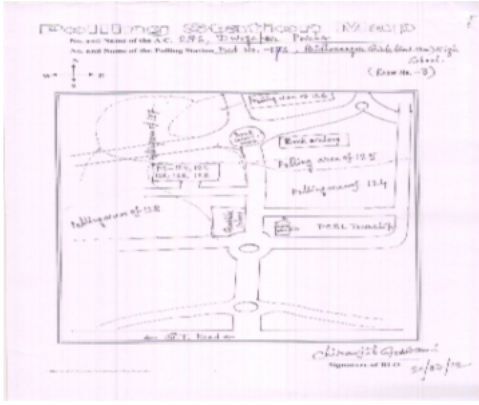

Nazri Naksha