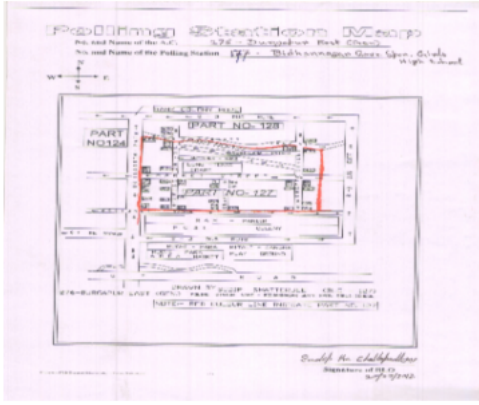

Nazri Naksha