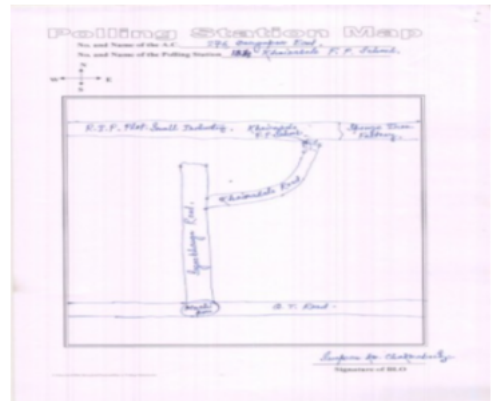

নির্বাচক নিবন্ধন আধিকারিকের স্বাক্ষর

Nazri Naksha

Google Map View

Polling Station Building Front View

Polling Station Front View

Cad View

Key MAP View

1 নাম : তুষা ব্যানার্জী স্বামীর নাম: প্রশান্ত ব্যানার্জী বাড়ির নং : 131 বয়স : 50 লিঙ্গ : মহিলা	WB/37/265/804811	2 নাম : দীপ্তি মিশ্র স্বামীর নাম: তনয় মিশ্র বাড়ির নং : এ এন-95/বী বয়স : 40 লিঙ্গ : মহিলা	ARZ2646917	3 নাম : চিত্তরঞ্জন মিশ্র পিতার নাম: ক্ষেত্রনাথ মিশ্র বাড়ির নং : AN-95B বয়স : 71 লিঙ্গ : পুরুষ	WB/37/265/666449
4 নাম : তাপসী মিশ্র স্বামীর নাম: চিত্তরঞ্জন মিশ্র বাড়ির নং : AN-95B বয়স : 65 লিঙ্গ : মহিলা	WB/37/265/666450	5 নাম : তনয় মিশ্র পিতার নাম: চিত্তরঞ্জন মিশ্র বাড়ির নং : AN-95B বয়স : 43 লিঙ্গ : পুরুষ	LJK4671897	6 নাম : মৃণাল মিশ্র পিতার নাম: চিত্তরঞ্জন মিশ্র বাড়ির নং : AN-95B বয়স : 38 লিঙ্গ : পুরুষ	LJK4663571
7 নাম : ভাস্কর মিত্র পিতার নাম: বরিন্দে বরণ মিত্র বাড়ির নং : বী-163 বয়স : 56 লিঙ্গ : পুরুষ	ARZ2535664	8 নাম : শ্রুষ্টি মিত্র পিতার নাম: ভাস্কর মিত্র বাড়ির নং : বী-163 বয়স : 25 লিঙ্গ : মহিলা	ARZ2535615	9 নাম : সুমিত মূর্তি পিতার নাম: এন্টনি মূর্তি বাড়ির নং : বি এন-109 বয়স : 30 লিঙ্গ : পুরুষ	ARZ1728633
10 নাম : মমতা মূর্তি স্বামীর নাম: সুমিত মূর্তি বাড়ির নং : বিএন-109 বয়স : 28 লিঙ্গ : মহিলা	ARZ2792356	11 নাম : শ্যামল মুখার্জী পিতার নাম: আদ্যাচরন মুখার্জী বাড়ির নং : D/3 বয়স : 71 লিঙ্গ : পুরুষ	LJK2376259	12 নাম : রুপা মুখার্জী স্বামীর নাম: শ্যামল মুখার্জী বাড়ির নং : D/3 বয়স : 63 লিঙ্গ : মহিলা	LJK2376242
13 নাম : অমতা মুখার্জী পিতার নাম: শ্যামল মুখার্জী বাড়ির নং : D/3 বয়স : 34 লিঙ্গ : মহিলা	ARZ1319060	14 নাম : সায়েন দাস মায়ের নাম: রীতা দাস বাড়ির নং : ডী-5 বয়স : 24 লিঙ্গ : পুরুষ	ARZ2646974	15 নাম : হরেকৃষ্ণ দাস পিতার নাম: প্রকাশচন্দ্র দাস বাড়ির নং : D/5 বয়স : 76 লিঙ্গ : পুরুষ	WB/37/265/804586
16 নাম : খুকু দাস স্বামীর নাম: হরেকৃষ্ণ দাস বাড়ির নং : D/5 বয়স : 69 লিঙ্গ : মহিলা	WB/37/265/804585	17 নাম : রীতা দাস পিতার নাম: হরেকৃষ্ণ দাস বাড়ির নং : D/5 বয়স : 43 লিঙ্গ : মহিলা	LJK4072179	18 নাম : সন্দীপ কুমার ব্যানার্জী পিতার নাম: কল্যাণ কুমার ব্যানার্জী বাড়ির নং : D-7 বয়স : 51 লিঙ্গ : পুরুষ	WB/37/265/819298
19 নাম : সৃজিতকুমার চক্রবর্তী পিতার নাম: তারাবিনোদ চক্রবর্তী বাড়ির নং : D/13 বয়স : 87 লিঙ্গ : পুরুষ	WB/37/265/805266	20 নাম : উষা চক্রবর্তী স্বামীর নাম: সৃজিতকুমার চক্রবর্তী বাড়ির নং : D/13 বয়স : 73 লিঙ্গ : মহিলা	WB/37/265/805267	21 নাম : রাজ্যশ্রী চ্যাটার্জী স্বামীর নাম: দেবীদাস চ্যাটার্জী বাড়ির নং : D -15 বয়স : 78 লিঙ্গ : মহিলা	LJK2374684
22 নাম : শুভজিত চ্যাটার্জী পিতার নাম: দেবীদাস চ্যাটার্জী বাড়ির নং : D -15 বয়স : 52 লিঙ্গ : পুরুষ	LJK2374676	23 নাম : অয়ন শুক্লা পিতার নাম: অঞ্জন শুক্লা বাড়ির নং : D 15 বয়স : 24 লিঙ্গ : পুরুষ	ARZ2717080	24 নাম : আশীষ কুমার মন্ডল পিতার নাম: অক্ষয় কুমার মন্ডল বাড়ির নং : D-15 বয়স : 46 লিঙ্গ : পুরুষ	LJK2374908
25 নাম : মহুয়া শুক্লা স্বামীর নাম: অঞ্জন শুক্লা বাড়ির নং : D/15 বয়স : 51 লিঙ্গ : মহিলা	GST1447606	26 নাম : পান্নালাল লায়েক পিতার নাম: গোবর্ধন লায়েক বাড়ির নং : D/15 বয়স : 85 লিঙ্গ : পুরুষ	WB/37/265/805383	27 নাম : অরুণ কুমার লায়েক পিতার নাম: পান্নালাল লায়েক বাড়ির নং : D/15 বয়স : 57 লিঙ্গ : পুরুষ	WB/37/265/805382
28 নাম : মঞ্জুশ্রী মন্ডল স্বামীর নাম: অক্ষয় কুমার মণ্ডল বাড়ির নং : D/15 বয়স : 72 লিঙ্গ : মহিলা	LJK2374692	29 নাম : বিশ্বজিৎ মন্ডল পিতার নাম: অক্ষয় কুমার মণ্ডল বাড়ির নং : D/15 বয়স : 54 লিঙ্গ : পুরুষ	LJK2374700	30 নাম : দেবানজনা শুকলা মায়ের নাম: মহুয়া শুকলা বাড়ির নং : ডি/15 বয়স : 25 লিঙ্গ : মহিলা	ARZ2451466