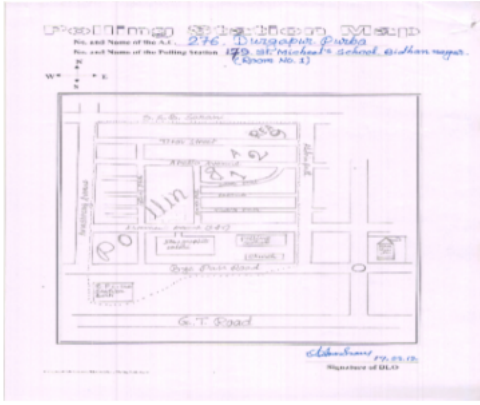

Nazri Naksha