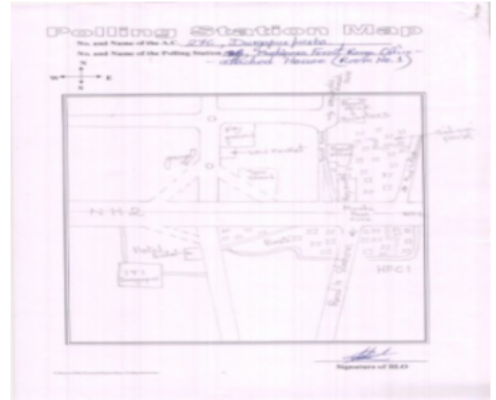

নির্বাচক নিবন্ধন আধিকারিকের স্বাক্ষর

Nazri Naksha

Google Map View

Polling Station Building Front View

Polling Station Front View

Cad View

Key MAP View

1 নাম : ঝাণা নাথ স্বামীর নাম: বাসুদেব নাথ বাড়ির নং : n0473 বয়স : 70 লিঙ্গ : মহিলা	WB/37/266/054112	ফটো উপলব্ধ	2 নাম : চার্লিস যোসেফ নিস পিতার নাম: রুডলফ এম্বনি নিস বাড়ির নং : n0256 বয়স : 59 লিঙ্গ : পুরুষ	WKJ2421477	ফটো উপলব্ধ	3 নাম : জ্যাকলিন এন নিস স্বামীর নাম: চার্লিস যোসেফ নিস বাড়ির নং : n0249 বয়স : 48 লিঙ্গ : মহিলা	WKJ2421238	ফটো উপলব্ধ
4 নাম : জনাথন যোসেফ নীশ পিতার নাম: চার্লিস যোসেফ নীশ বাড়ির নং : n0336 বয়স : 25 লিঙ্গ : পুরুষ	WKJ2947133	ফটো উপলব্ধ	5 নাম : পশুপাতি মাহাত পিতার নাম: লক্ষীকান্ত মাহাত বাড়ির নং : বয়স : 42 লিঙ্গ : পুরুষ	ARZ2434942	ফটো উপলব্ধ	6 নাম : অভিষেক নারায়ণ সরকার পিতার নাম: অশোক সরকার বাড়ির নং : বয়স : 25 লিঙ্গ : পুরুষ	ARZ2507275	ফটো উপলব্ধ
7 নাম : সিদ্ধিগতা দাস পিতার নাম: সুকুমার দাস বাড়ির নং : 10 বয়স : 24 লিঙ্গ : মহিলা	ARZ2647733	ফটো উপলব্ধ	8 নাম : উপাসনা দত্ত পিতার নাম: রানজয় দত্ত বাড়ির নং : এ/2 বয়স : 22 লিঙ্গ : মহিলা	ARZ2753507	ফটো উপলব্ধ	9 নাম : কোয়েল পাঠক পিতার নাম: রঞ্জিত কুমার পাঠক বাড়ির নং : এ -23/এ-24 বয়স : 22 লিঙ্গ : মহিলা	ARZ2746105	ফটো উপলব্ধ
10 নাম : গোপাল জয়সোয়াল পিতার নাম: গৌরীশঙ্কর জয়সোয়াল বাড়ির নং : A-25 বয়স : 59 লিঙ্গ : পুরুষ	ARZ1886852	ফটো উপলব্ধ	11 নাম : সিতা জয়সোয়াল স্বামীর নাম: গোপাল জয়সোয়াল বাড়ির নং : A-25 বয়স : 54 লিঙ্গ : মহিলা	ARZ1886837	ফটো উপলব্ধ	12 নাম : সোনা জয়সোয়াল পিতার নাম: গোপাল জয়সোয়াল বাড়ির নং : A-25 বয়স : 39 লিঙ্গ : পুরুষ	ARZ1886845	ফটো উপলব্ধ
13 নাম : জ্যোতি জয়সোয়াল পিতার নাম: গোপাল জয়সোয়াল বাড়ির নং : A-25 বয়স : 31 লিঙ্গ : মহিলা	ARZ1886829	ফটো উপলব্ধ	14 নাম : রাহুল জয়সোয়াল পিতার নাম: গোপাল জয়সোয়াল বাড়ির নং : A-25 বয়স : 30 লিঙ্গ : পুরুষ	ARZ1886811	ফটো উপলব্ধ	15 নাম : নিরঞ্জন কুমার সাহা পিতার নাম: নিতাইচন্দ্র সাহা বাড়ির নং : A/74 বয়স : 92 লিঙ্গ : পুরুষ	WB/37/265/807205	ফটো উপলব্ধ
16 নাম : ক্রিসপিন জুসহয়া নিস পিতার নাম: চার্লিস যোসেফ নিস বাড়ির নং : অলড্রিন পথ বয়স : 21 লিঙ্গ : পুরুষ	ARZ2829976	ফটো উপলব্ধ	17 নাম : সুব্রত রায় মায়ের নাম: রেনুকা রায় বাড়ির নং : B-78/A বয়স : 48 লিঙ্গ : পুরুষ	ARZ1961952	ফটো উপলব্ধ	18 নাম : অতনু কুমার মুখার্জী পিতার নাম: সুরেশ রঞ্জন মুখার্জী বাড়ির নং : B/105 বয়স : 71 লিঙ্গ : পুরুষ	WB/37/265/807838	ফটো উপলব্ধ
19 নাম : মালবিকা মুখার্জী স্বামীর নাম: অতনু কুমার মুখার্জী বাড়ির নং : B/105 বয়স : 68 লিঙ্গ : মহিলা	WB/37/265/807331	ফটো উপলব্ধ	20 নাম : শিবালিক মুখার্জী পিতার নাম: অতনুকুমার মুখার্জী বাড়ির নং : B/105 বয়স : 45 লিঙ্গ : পুরুষ	LJK2492601	ফটো উপলব্ধ	21 নাম : পঙ্কজ মুখার্জী পিতার নাম: স্বপন মুখার্জী বাড়ির নং : বা 132 বয়স : 53 লিঙ্গ : পুরুষ	ARZ2648038	ফটো উপলব্ধ
22 নাম : মলয়া মুখার্জী স্বামীর নাম: পঙ্কজ মুখার্জী বাড়ির নং : বা 132 বয়স : 44 লিঙ্গ : মহিলা	ARZ2648046	ফটো উপলব্ধ	23 নাম : গীতা পাল স্বামীর নাম: কিঙ্কর পাল বাড়ির নং : BN-86 বয়স : 75 লিঙ্গ : মহিলা	LJK4523320	ফটো উপলব্ধ	24 নাম : সাবর্ণ নিয়োগী পিতার নাম: শান্তনু নিয়োগী বাড়ির নং : সি/2/4 (এ) বয়স : 22 লিঙ্গ : পুরুষ	ARZ2753499	ফটো উপলব্ধ
25 নাম : অভিক ব্যানার্জী পিতার নাম: অমরশঙ্কর ব্যানার্জী বাড়ির নং : G/51 বয়স : 46 লিঙ্গ : পুরুষ	GST2122950	ফটো উপলব্ধ	26 নাম : মৌমিতা ব্যানার্জী স্বামীর নাম: অতীক ব্যানার্জী বাড়ির নং : জি/51 বয়স : 32 লিঙ্গ : মহিলা	ARZ2890424	ফটো উপলব্ধ	27 নাম : জিৎ কুমার বার্নওয়াল পিতার নাম: মনোজ কুমার বার্নওয়াল বাড়ির নং : এন0073 বয়স : 26 লিঙ্গ : পুরুষ	ARZ2539179	ফটো উপলব্ধ
28 নাম : মিশাল কুমার বার্নওয়াল পিতার নাম: মনোজ বার্নওয়াল বাড়ির নং : এন0520 বয়স : 31 লিঙ্গ : পুরুষ	ARZ2539161	ফটো উপলব্ধ	29 নাম : দিপ্তিমান চক্রবর্তী পিতার নাম: ফাগীলাল চক্রবর্তী বাড়ির নং : আর/এ1 বয়স : 61 লিঙ্গ : পুরুষ	ARZ2753515	ফটো উপলব্ধ	30 নাম : শম্পা রায় স্বামীর নাম: তাপস রায় বাড়ির নং : দ 11 বয়স : 56 লিঙ্গ : মহিলা	ARZ2868487	ফটো উপলব্ধ