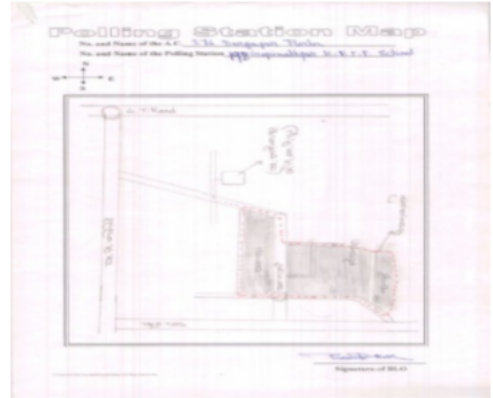

নির্বাচক নিবন্ধন আধিকারিকের স্বাক্ষর

Nazri Naksha

Google Map View

Polling Station Building Front View

Polling Station Front View

Cad View

Key MAP View

1 নাম : মোহাম্মদ অকিল পিতার নাম: গয়াসুদ্দিন সিদ্দিকি বাড়ির নং : n0099 বয়স : 33 লিঙ্গ : পুরুষ	ARZ1443225 ফটো উপলব্ধ	2 নাম : প্রবীর কুমার রায় পিতার নাম: জগদীশ রায় বাড়ির নং : 25 বয়স : 24 লিঙ্গ : পুরুষ	ARZ2649994 ফটো উপলব্ধ	3 নাম : প্রীতি কুমারী স্বামীর নাম: অভিমন্যু বার্নওয়াল বাড়ির নং : এন000 বয়স : 29 লিঙ্গ : মহিলা	ARZ2733079 ফটো উপলব্ধ
4 নাম : আকাশ কেশ পিতার নাম: পরিমল কেশ বাড়ির নং : n0182 বয়স : 26 লিঙ্গ : পুরুষ	ARZ2361863 ফটো উপলব্ধ	5 নাম : রাধাকান্ত কেশ পিতার নাম: ভূতনাথ কেশ বাড়ির নং : n0057 বয়স : 73 লিঙ্গ : পুরুষ	WB/37/265/780473 ফটো উপলব্ধ	6 নাম : ভারতী কেশ স্বামীর নাম: রাধাকান্ত কেশ বাড়ির নং : n0057 বয়স : 66 লিঙ্গ : মহিলা	WB/37/265/780747 ফটো উপলব্ধ
7 নাম : বর্নালী কেশ স্বামীর নাম: পরিমল কেশ বাড়ির নং : n0058 বয়স : 51 লিঙ্গ : মহিলা	LJK3268174 ফটো উপলব্ধ	8 নাম : চন্দনা সরকার স্বামীর নাম: নারায়ন সরকার বাড়ির নং : 137/N বয়স : 53 লিঙ্গ : মহিলা	WB/37/265/780749 ফটো উপলব্ধ	9 নাম : উষারানি কেশ স্বামীর নাম: শান্তিময় কেশ বাড়ির নং : n0059 বয়স : 75 লিঙ্গ : মহিলা	WB/37/265/780789 ফটো উপলব্ধ
10 নাম : নির্মল কেশ পিতার নাম: শান্তিময় কেশ বাড়ির নং : n0059 বয়স : 52 লিঙ্গ : পুরুষ	WB/37/265/780690 ফটো উপলব্ধ	11 নাম : বুলু কেশ স্বামীর নাম: নির্মল কেশ বাড়ির নং : n0059 বয়স : 48 লিঙ্গ : মহিলা	LJK3402336 ফটো উপলব্ধ	12 নাম : তপন কোনার পিতার নাম: বিশ্বনাথ কোনার বাড়ির নং : n0050 বয়স : 71 লিঙ্গ : পুরুষ	WB/37/265/780530 ফটো উপলব্ধ
13 নাম : সৌমেন কোনার পিতার নাম: সুব্রত কোনার বাড়ির নং : n0047 বয়স : 32 লিঙ্গ : পুরুষ	ARZ1443191 ফটো উপলব্ধ	14 নাম : সোমা কোনার স্বামীর নাম: সুব্রত কোনার বাড়ির নং : n0047 বয়স : 52 লিঙ্গ : মহিলা	WB/37/265/780513 ফটো উপলব্ধ	15 নাম : সুব্রত কোনার পিতার নাম: সুবলচন্দ্র কোনার বাড়ির নং : n0047 বয়স : 61 লিঙ্গ : পুরুষ	LJK1277136 ফটো উপলব্ধ
16 নাম : জ্যোৎস্না কোনার স্বামীর নাম: বিল্লেশ্বর কোনার বাড়ির নং : n0045 বয়স : 65 লিঙ্গ : মহিলা	WB/37/265/780155 ফটো উপলব্ধ	17 নাম : বিল্লেশ্বর কোনার পিতার নাম: কালিপদ কোনার বাড়ির নং : n0045 বয়স : 72 লিঙ্গ : পুরুষ	WB/37/265/780170 ফটো উপলব্ধ	18 নাম : প্রশান্ত রায় পিতার নাম: বিশ্বনাথ রায় বাড়ির নং : এন0098 বয়স : 42 লিঙ্গ : পুরুষ	FYZ2477388 ফটো উপলব্ধ
19 নাম : বনশ্রী রায় স্বামীর নাম: প্রশান্ত রায় বাড়ির নং : এন0098 বয়স : 32 লিঙ্গ : মহিলা	ZRQ1491869 ফটো উপলব্ধ	20 নাম : অমিতাভ কোনার পিতার নাম: নারায়নচন্দ্র কোনার বাড়ির নং : n0036 বয়স : 54 লিঙ্গ : পুরুষ	WB/37/265/780323 ফটো উপলব্ধ	21 নাম : বাসন্তী কোনার স্বামীর নাম: জয়ন্ত কোনার বাড়ির নং : এন000 বয়স : 46 লিঙ্গ : মহিলা	LJK3828977 ফটো উপলব্ধ
22 নাম : ছবিরানি কোনার স্বামীর নাম: করুণাময় কোনার বাড়ির নং : n0033 বয়স : 76 লিঙ্গ : মহিলা	WB/37/265/780475 ফটো উপলব্ধ	23 নাম : সোনালী কোনার স্বামীর নাম: স্বরূপ কোনার বাড়ির নং : n0033 বয়স : 49 লিঙ্গ : মহিলা	LJK4506408 ফটো উপলব্ধ	24 নাম : স্বরূপ কোনার পিতার নাম: স্বপন কোনার বাড়ির নং : n0033 বয়স : 47 লিঙ্গ : পুরুষ	LJK2369395 ফটো উপলব্ধ
25 নাম : বুলু কোনার স্বামীর নাম: স্বপন কোনার বাড়ির নং : n0033 বয়স : 64 লিঙ্গ : মহিলা	LJK4506390 ফটো উপলব্ধ	26 নাম : স্বপন কোনার পিতার নাম: জগৎ জীবন কোনার বাড়ির নং : n0033 বয়স : 71 লিঙ্গ : পুরুষ	WB/37/265/780920 ফটো উপলব্ধ	27 নাম : বুল্টি কোনার স্বামীর নাম: অরূপ কোনার বাড়ির নং : n0033 বয়স : 41 লিঙ্গ : মহিলা	LJK4067682 ফটো উপলব্ধ
28 নাম : অরূপ কোনার পিতার নাম: মুক্তিপদ কোনার বাড়ির নং : n0033 বয়স : 52 লিঙ্গ : পুরুষ	WB/37/265/780324 ফটো উপলব্ধ	29 নাম : শিল্পী কোনার স্বামীর নাম: স্বরূপ কোনার বাড়ির নং : n0033 বয়স : 39 লিঙ্গ : মহিলা	ARZ1192772 ফটো উপলব্ধ	30 নাম : শোভন কেশ পিতার নাম: দিলীপ কেশ বাড়ির নং : n0033 বয়স : 33 লিঙ্গ : পুরুষ	ARZ1321876 ফটো উপলব্ধ