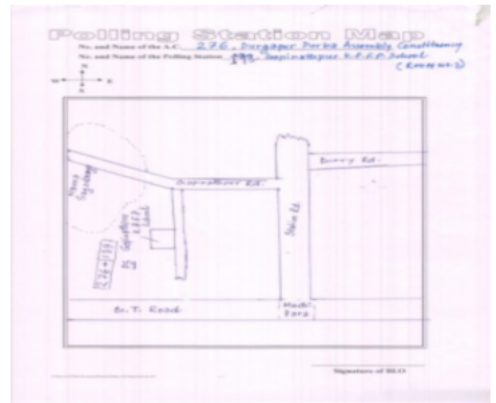

নির্বাচক নিবন্ধন আধিকারিকের স্বাক্ষর

Nazri Naksha

Google Map View

Polling Station Building Front View

Polling Station Front View

Cad View

Key MAP View

বিধানসভা নির্বাচনক্ষেত্রের নং, নাম : 276-দুর্গাপুর পূর্ব
ভাগ নং, নাম : 1- ফরেস্ট রেঞ্জ হইতে আই ও পামা পর্যন্ত