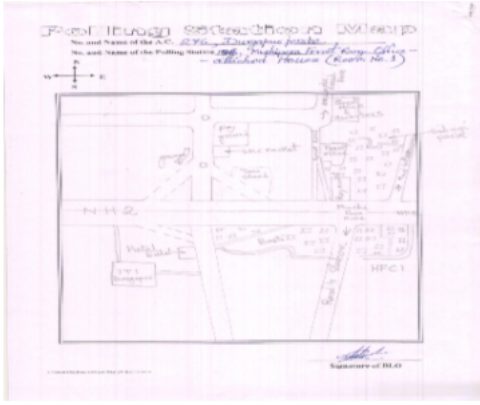

Nazri Naksha