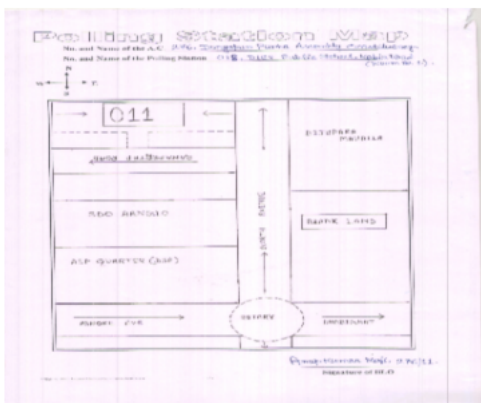

Nazri Naksha