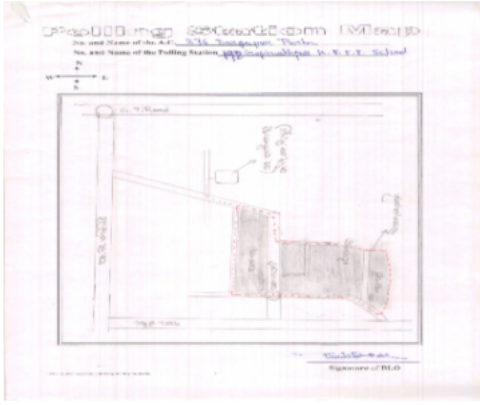

নির্বাচক নিবন্ধন আধিকারিকের স্বাক্ষর

Nazri Naksha

Google Map View

Polling Station Building Front View

Polling Station Front View

Cad View

Key MAP View

বিধানসভা নির্বাচনক্ষেত্রের নং, নাম : 276-দুর্গাপুর পূর্ব
ভাগ নং, নাম : 1-সাগরভাঙ্গা (ঘোষমার্কেট,ঘোষপাড়া)নতুনপল্লী,বিবেকানন্দসরনী,রুইদাসপাড়া