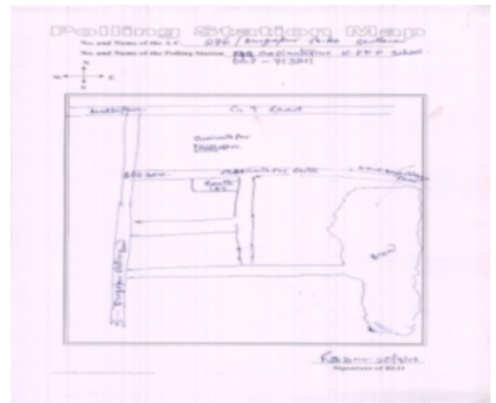

নির্বাচক নিবন্ধন আধিকারিকের স্বাক্ষর

Nazri Naksha

Google Map View

Polling Station Building Front View

Polling Station Front View

Cad View

Key MAP View

বিধানসভা নির্বাচনক্ষেত্রের নং, নাম : 276-দুর্গাপুর পূর্ব
ভাগ নং, নাম : 1-সাগরভাঙ্গা (ঘোষমার্কেট,ঘোষপাড়া)নতুনপল্লী,বিবেকানন্দসরনী,রুইদাসপাড়া