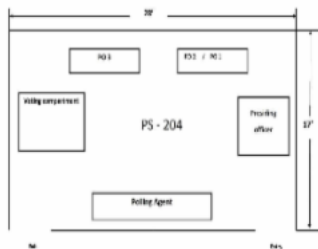

নির্বাচক নিবন্ধন আধিকারিকের স্বাক্ষর

Nazri Naksha

Google Map View

Polling Station Building Front View

Polling Station Front View

Cad View

Key MAP View

1	ARZ2540862	ফটো উপলব্ধ	2	WB/37/265/861442	ফটো উপলব্ধ	3	WB/37/265/672053	ফটো উপলব্ধ
নাম : ধনমন্তী দেবী স্বামীর নাম: রাম আধার রায় বাড়ির নং : n0265 বয়স : 61 লিঙ্গ : মহিলা			নাম : মনীষা আচার্য্য স্বামীর নাম: দেবশীষ আচার্য্য বাড়ির নং : n0290 বয়স : 51 লিঙ্গ : মহিলা			নাম : রূপালী কুন্ডু স্বামীর নাম: সমীরন কুন্ডু বাড়ির নং : n0216 বয়স : 65 লিঙ্গ : মহিলা		
4	ARZ2448108	ফটো উপলব্ধ	5	ARZ2817898	ফটো উপলব্ধ	6	FKH3334794	ফটো উপলব্ধ
নাম : চৈতালী কুণ্ডু স্বামীর নাম: কিশলয় কুণ্ডু বাড়ির নং : অর এফ-১০ বয়স : 28 লিঙ্গ : মহিলা			নাম : অনিবার্ন কুন্ডু পিতার নাম: সমীরন কুন্ডু বাড়ির নং : n0215 বয়স : 48 লিঙ্গ : পুরুষ			নাম : পূর্ণিমা কুন্ডু স্বামীর নাম: অনিবার্ন কুন্ডু বাড়ির নং : 2 বয়স : 38 লিঙ্গ : মহিলা		
7	LJK3344371	ফটো উপলব্ধ	8	ARZ1446160	ফটো উপলব্ধ	9	WB/37/265/672210	ফটো উপলব্ধ
নাম : কিশলয় কুন্ডু পিতার নাম: সমীরন কুন্ডু বাড়ির নং : 2 বয়স : 41 লিঙ্গ : পুরুষ			নাম : সুশোভন কুন্ডু পিতার নাম: সমীরন কুন্ডু বাড়ির নং : 2 বয়স : 43 লিঙ্গ : পুরুষ			নাম : সমীরন কুন্ডু পিতার নাম: রাধেশ্যাম কুন্ডু বাড়ির নং : 2 বয়স : 74 লিঙ্গ : পুরুষ		
10	ARZ2287910	ফটো উপলব্ধ	11	ARZ2475622	ফটো উপলব্ধ	12	ARZ2476141	ফটো উপলব্ধ
নাম : মৃদুলা কুন্ডু স্বামীর নাম: সুশোভন কুন্ডু বাড়ির নং : 2 বয়স : 43 লিঙ্গ : মহিলা			নাম : সাগর কর্মকার পিতার নাম: বাসুদেব কর্মকার বাড়ির নং : 851 বয়স : 64 লিঙ্গ : পুরুষ			নাম : প্রতিমা কর্মকার স্বামীর নাম: সাগর কর্মকার বাড়ির নং : 851 বয়স : 58 লিঙ্গ : মহিলা		
13	WEP1616192	ফটো উপলব্ধ	14	ARZ1966738	ফটো উপলব্ধ	15	ARZ1446186	ফটো উপলব্ধ
নাম : তাপস কর্মকার পিতার নাম: সাগর কর্মকার বাড়ির নং : 851 বয়স : 32 লিঙ্গ : পুরুষ			নাম : শম্পা কর্মকার পিতার নাম: সাগর কর্মকার বাড়ির নং : 851 বয়স : 29 লিঙ্গ : মহিলা			নাম : মীরা কোনার স্বামীর নাম: ধীরেন চন্দ্র কোনার বাড়ির নং : n0234 বয়স : 74 লিঙ্গ : মহিলা		
16	WB/37/265/669595	ফটো উপলব্ধ	17	ARZ1446046	ফটো উপলব্ধ	18	ARZ2541027	ফটো উপলব্ধ
নাম : ধীরেন চন্দ্র কোনার পিতার নাম: গোবিন্দ কোনার বাড়ির নং : n0228 বয়স : 81 লিঙ্গ : পুরুষ			নাম : অঞ্জন কোনার পিতার নাম: চিত্তরঞ্জন কোনার বাড়ির নং : 250 বয়স : 33 লিঙ্গ : পুরুষ			নাম : জয়ন্ত কুমার কোনার পিতার নাম: ধীরেন চন্দ্র কোনার বাড়ির নং : n0227 বয়স : 51 লিঙ্গ : পুরুষ		
19	WB/37/265/825133	ফটো উপলব্ধ	20	WB/37/265/825124	ফটো উপলব্ধ	21	ARZ1966894	ফটো উপলব্ধ
নাম : শিখা কোলে স্বামীর নাম: উত্তম কোলে বাড়ির নং : n0357 বয়স : 51 লিঙ্গ : মহিলা			নাম : উত্তম কোলে পিতার নাম: বিশ্বনাথ কোলে বাড়ির নং : n0358 বয়স : 56 লিঙ্গ : পুরুষ			নাম : পূজা গুপ্ত স্বামীর নাম: কৃষ্ণকুমার গুপ্ত বাড়ির নং : n0317 বয়স : 36 লিঙ্গ : মহিলা		
22	ARZ1966993	ফটো উপলব্ধ	23	LJK4771655	ফটো উপলব্ধ	24	LJK4675476	ফটো উপলব্ধ
নাম : কৃষ্ণা কুমার গুপ্তা পিতার নাম: সেও কুমার গুপ্তা বাড়ির নং : n0324 বয়স : 36 লিঙ্গ : পুরুষ			নাম : সন্তোষ কুমার গুপ্তা পিতার নাম: ভগবান গুপ্তা বাড়ির নং : n0248 বয়স : 47 লিঙ্গ : পুরুষ			নাম : মনিকা গুপ্তা স্বামীর নাম: সন্তোষ গুপ্তা বাড়ির নং : n0308 বয়স : 34 লিঙ্গ : মহিলা		
25	ARZ1446145	ফটো উপলব্ধ	26	ARZ1966928	ফটো উপলব্ধ	27	ARZ1966936	ফটো উপলব্ধ
নাম : সুচিত্রা গায়েন স্বামীর নাম: দেব গায়েন বাড়ির নং : n0223 বয়স : 33 লিঙ্গ : মহিলা			নাম : জয়দীপ গিরি পিতার নাম: নারায়ন গিরি বাড়ির নং : n0319 বয়স : 36 লিঙ্গ : পুরুষ			নাম : কাকলী গিরি স্বামীর নাম: নারায়ন গিরি বাড়ির নং : n0320 বয়স : 53 লিঙ্গ : মহিলা		
28	ARZ1966944	ফটো উপলব্ধ	29	SCG3062114	ফটো উপলব্ধ	30	WEP2323566	ফটো উপলব্ধ
নাম : নারায়ন গিরি পিতার নাম: সদানন্দ গিরি বাড়ির নং : n0321 বয়স : 69 লিঙ্গ : পুরুষ			নাম : অঙ্কনা ভৌমিক গিরি স্বামীর নাম: জয়দীপ গিরি বাড়ির নং : n0428 বয়স : 36 লিঙ্গ : মহিলা			নাম : চম্পা বাগদী স্বামীর নাম: রমেশ বাগদী বাড়ির নং : n0428 বয়স : 28 লিঙ্গ : মহিলা		