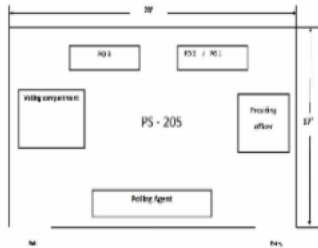

নির্বাচক নিবন্ধন আধিকারিকের স্বাক্ষর

Nazri Naksha

Google Map View

Polling Station Building Front View

Polling Station Front View

Cad View

Key MAP View

বিধানসভা নির্বাচনক্ষেত্রের নং, নাম : 276-দুর্গাপুর পূর্ব
ভাগ নং, নাম : 1-পানপাড়া,তাঁতি পাড়া,নতুনপাড়া