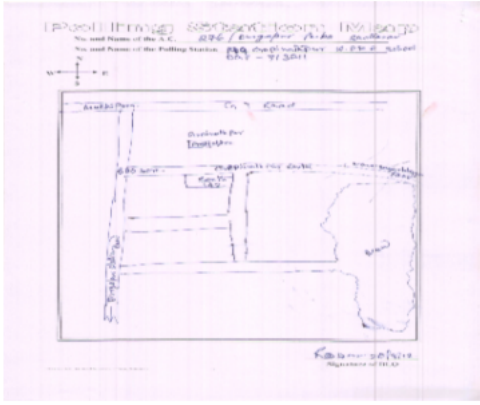

Nazri Naksha