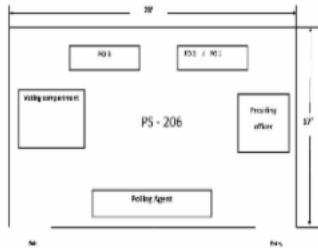

নির্বাচক নিবন্ধন আধিকারিকের স্বাক্ষর

Nazri Naksha

Google Map View

Polling Station Building Front View

Polling Station Front View

Cad View

Key MAP View

1	DFT2602522	নাম : জহর লাল কুন্ডু পিতার নাম: দিলীপ কুন্ডু বাড়ির নং : n0119 বয়স : 45 লিঙ্গ : পুরুষ	ফটো উপলব্ধ	2	ARZ1326149	নাম : পিংকি কুন্ডু স্বামীর নাম: জহরলাল কুন্ডু বাড়ির নং : n0119 বয়স : 37 লিঙ্গ : মহিলা	ফটো উপলব্ধ	3	ARZ1967256	নাম : অরিন্দ্র নায়েক পিতার নাম: অর্পূর্ব নায়েক বাড়ির নং : n0140 বয়স : 31 লিঙ্গ : পুরুষ	ফটো উপলব্ধ
4	ARZ2682938	নাম : মালতী কর্মকার স্বামীর নাম: নিমাই কর্মকার বাড়ির নং : n0071 বয়স : 65 লিঙ্গ : মহিলা	ফটো উপলব্ধ	5	ARZ1967249	নাম : পল্লব কর্মকার পিতার নাম: কানাই কর্মকার বাড়ির নং : n0071 বয়স : 28 লিঙ্গ : পুরুষ	ফটো উপলব্ধ	6	WB/37/265/837158	নাম : শ্রীকান্ত কর্মকার পিতার নাম: মনিলাল কর্মকার বাড়ির নং : n0069 বয়স : 50 লিঙ্গ : পুরুষ	ফটো উপলব্ধ
7	ARZ1862713	নাম : পিঙ্কু কর্মকার স্বামীর নাম: শ্রীকান্ত কর্মকার বাড়ির নং : n0069 বয়স : 42 লিঙ্গ : মহিলা	ফটো উপলব্ধ	8	ARZ1326206	নাম : রুমাবতী কর্মকার স্বামীর নাম: লক্ষীকান্ত কর্মকার বাড়ির নং : 146 বয়স : 46 লিঙ্গ : মহিলা	ফটো উপলব্ধ	9	WB/37/265/837085	নাম : কানাই কর্মকার পিতার নাম: মিহির কর্মকার বাড়ির নং : n0071 বয়স : 58 লিঙ্গ : পুরুষ	ফটো উপলব্ধ
10	LJK4675518	নাম : দুর্গা কর্মকার স্বামীর নাম: নিতাই কর্মকার বাড়ির নং : n0071 বয়স : 49 লিঙ্গ : মহিলা	ফটো উপলব্ধ	11	LJK3868346	নাম : সুধা কর্মকার স্বামীর নাম: কানাই কর্মকার বাড়ির নং : n0071 বয়স : 43 লিঙ্গ : মহিলা	ফটো উপলব্ধ	12	LJK4785234	নাম : দেবাজ্ঞন কর্মকার পিতার নাম: সহদেব কর্মকার বাড়ির নং : n0134 বয়স : 36 লিঙ্গ : পুরুষ	ফটো উপলব্ধ
13	WB/37/264/876424	নাম : কল্যাণী কর্মকার স্বামীর নাম: সহদেব কর্মকার বাড়ির নং : n0136 বয়স : 61 লিঙ্গ : মহিলা	ফটো উপলব্ধ	14	LJK4785267	নাম : দেবযানী কর্মকার পিতার নাম: সহদেব কর্মকার বাড়ির নং : n0137 বয়স : 43 লিঙ্গ : মহিলা	ফটো উপলব্ধ	15	ARZ2512184	নাম : লক্ষী কান্ত কর্মকার পিতার নাম: মণিলাল কর্মকার বাড়ির নং : 146 বয়স : 53 লিঙ্গ : পুরুষ	ফটো উপলব্ধ
16	LJK3868353	নাম : অনিবার্ন কর্মকার পিতার নাম: নিমাই কর্মকার বাড়ির নং : n0044 বয়স : 42 লিঙ্গ : পুরুষ	ফটো উপলব্ধ	17	ARZ2777092	নাম : নিতাই কর্মকার পিতার নাম: মিহির কর্মকার বাড়ির নং : n0071 বয়স : 55 লিঙ্গ : পুরুষ	ফটো উপলব্ধ	18	ARZ2788677	নাম : অর্পণ কর্মকার পিতার নাম: নিতাই কর্মকার বাড়ির নং : এন0071 বয়স : 21 লিঙ্গ : পুরুষ	ফটো উপলব্ধ
19	LJK2378545	নাম : অরবিন্দ গুছাইত পিতার নাম: জ্যোতিরিন্দ্র গুছাইত বাড়ির নং : n0035 বয়স : 54 লিঙ্গ : পুরুষ	ফটো উপলব্ধ	20	LJK2378669	নাম : মুনমুন গুছাইত স্বামীর নাম: অরবিন্দ গুছাইত বাড়ির নং : n0035 বয়স : 48 লিঙ্গ : মহিলা	ফটো উপলব্ধ	21	ARZ1736693	নাম : অরিন্দম গুছাইত পিতার নাম: অরবিন্দ গুছাইত বাড়ির নং : n0035 বয়স : 33 লিঙ্গ : পুরুষ	ফটো উপলব্ধ
22	HWW2578573	নাম : টুম্পা গন স্বামীর নাম: গুনময় গন বাড়ির নং : n0114 বয়স : 37 লিঙ্গ : মহিলা	ফটো উপলব্ধ	23	WB/38/261/606050	নাম : গুনময় গন পিতার নাম: সুধাকর গন বাড়ির নং : n0115 বয়স : 50 লিঙ্গ : পুরুষ	ফটো উপলব্ধ	24	WB/37/265/837197	নাম : নেপাল চক্রবর্তী পিতার নাম: হরগোবিন্দ চক্রবর্তী বাড়ির নং : n0037 বয়স : 67 লিঙ্গ : পুরুষ	ফটো উপলব্ধ
25	WB/37/265/837338	নাম : ভাগ্যলক্ষী পাল স্বামীর নাম: দেবশঙ্কর পাল বাড়ির নং : n0037 বয়স : 61 লিঙ্গ : মহিলা	ফটো উপলব্ধ	26	LJK2380897	নাম : কার্তিক পাল পিতার নাম: দেবশঙ্কর পাল বাড়ির নং : 170 বয়স : 47 লিঙ্গ : পুরুষ	ফটো উপলব্ধ	27	ARZ1197128	নাম : স্মৃতিকনা পাল স্বামীর নাম: অনুপ পাল বাড়ির নং : n0037 বয়স : 36 লিঙ্গ : মহিলা	ফটো উপলব্ধ
28	LJK2380913	নাম : অনুপ পাল পিতার নাম: দেবশঙ্কর পাল বাড়ির নং : 170 বয়স : 48 লিঙ্গ : পুরুষ	ফটো উপলব্ধ	29	LJK3304656	নাম : অনুপম চ্যাটার্জী পিতার নাম: প্রবাল চ্যাটার্জী বাড়ির নং : 4/S/1 - রোড নং 79 বয়স : 42 লিঙ্গ : পুরুষ	ফটো উপলব্ধ	30	ARZ2475101	নাম : পূর্বী চ্যাটার্জী স্বামীর নাম: প্রবাল চ্যাটার্জী বাড়ির নং : 4/S/1 রোড নং -79 বয়স : 69 লিঙ্গ : মহিলা	ফটো উপলব্ধ