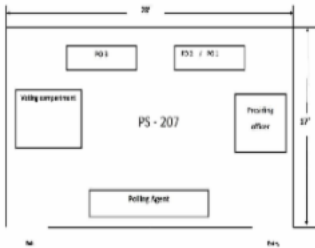

নির্বাচক নিবন্ধন আধিকারিকের স্বাক্ষর

Nazri Naksha

Google Map View

Polling Station Building Front View

Polling Station Front View

Cad View

Key MAP View

1 নাম : বনমালী আশ পিতার নাম: ত্রিলোচন আশ বাড়ির নং : n0061 বয়স : 73 লিঙ্গ : পুরুষ ফটো উপলব্ধ	WB/37/265/840066	2 নাম : সন্ধ্যারানী আশ স্বামীর নাম: নারায়ন চন্দ্র আশ বাড়ির নং : 0113 বয়স : 56 লিঙ্গ : মহিলা ফটো উপলব্ধ	WB/37/265/840264	3 নাম : শ্রীমতি কবিতা আশ স্বামীর নাম: তারাপদ আশ বাড়ির নং : 92 বয়স : 48 লিঙ্গ : মহিলা ফটো উপলব্ধ	LJK2380038
4 নাম : তারাপদ আশ পিতার নাম: ত্রিলোচন আশ বাড়ির নং : n0063 বয়স : 59 লিঙ্গ : পুরুষ ফটো উপলব্ধ	WB/37/265/840250	5 নাম : রেখারানী আশ স্বামীর নাম: কিরীটামোহন আশ বাড়ির নং : n0062 বয়স : 63 লিঙ্গ : মহিলা ফটো উপলব্ধ	WB/37/265/840605	6 নাম : কিরীটামোহন আশ পিতার নাম: বিজয়চন্দ্র আশ বাড়ির নং : n0062 বয়স : 71 লিঙ্গ : পুরুষ ফটো উপলব্ধ	WB/37/265/840590
7 নাম : সত্যিকণা আশ স্বামীর নাম: স্বরূপ নারায়ন আশ বাড়ির নং : n0062 বয়স : 49 লিঙ্গ : মহিলা ফটো উপলব্ধ	LJK2379204	8 নাম : স্বরূপ নারায়ন আশ পিতার নাম: হরেন্দ্রনাথ আশ বাড়ির নং : n0062 বয়স : 55 লিঙ্গ : পুরুষ ফটো উপলব্ধ	LJK1391804	9 নাম : আভারানী আশ স্বামীর নাম: হরেন্দ্রনাথ আশ বাড়ির নং : n0062 বয়স : 77 লিঙ্গ : মহিলা ফটো উপলব্ধ	WB/37/265/840069
10 নাম : সীমা আশ স্বামীর নাম: বিশ্বজিৎ আশ বাড়ির নং : 0105 বয়স : 35 লিঙ্গ : মহিলা ফটো উপলব্ধ	ARZ1326321	11 নাম : পুষ্পরানী আশ স্বামীর নাম: বনমালী আশ বাড়ির নং : n0061 বয়স : 64 লিঙ্গ : মহিলা ফটো উপলব্ধ	WB/37/265/840067	12 নাম : নারায়ন চন্দ্র আশ পিতার নাম: গোপাল চন্দ্র আশ বাড়ির নং : N0069 বয়স : 69 লিঙ্গ : পুরুষ ফটো উপলব্ধ	WB/37/265/840074
13 নাম : সৌরভ আশ পিতার নাম: দ্বারকানাথ আশ বাড়ির নং : n0068 বয়স : 33 লিঙ্গ : পুরুষ ফটো উপলব্ধ	ARZ1446756	14 নাম : ছবি আশ পিতার নাম: দ্বারকানাথ আশ বাড়ির নং : n0068 বয়স : 38 লিঙ্গ : মহিলা ফটো উপলব্ধ	LJK4077319	15 নাম : চন্দনা আশ স্বামীর নাম: চিত্তরঞ্জন আশ বাড়ির নং : n0071 বয়স : 45 লিঙ্গ : মহিলা ফটো উপলব্ধ	ARZ2540359
16 নাম : রামকৃষ্ণ আশ পিতার নাম: বনমালী আশ বাড়ির নং : n0061 বয়স : 38 লিঙ্গ : পুরুষ ফটো উপলব্ধ	LJK4077269	17 নাম : প্রবীর কুমার আশ পিতার নাম: ত্রিলোচন আশ বাড়ির নং : n0063 বয়স : 72 লিঙ্গ : পুরুষ ফটো উপলব্ধ	ARZ2540433	18 নাম : বুলটি আশ স্বামীর নাম: রামকৃষ্ণ আশ বাড়ির নং : . বয়স : 31 লিঙ্গ : মহিলা ফটো উপলব্ধ	ARZ2576262
19 নাম : স্বরজিৎ আশ পিতার নাম: স্বরূপ নারায়ন আশ বাড়ির নং : n0179 বয়স : 26 লিঙ্গ : পুরুষ ফটো উপলব্ধ	ARZ2363208	20 নাম : বেবী আশ স্বামীর নাম: প্রবীর কুমার আশ বাড়ির নং : n0063 বয়স : 58 লিঙ্গ : মহিলা ফটো উপলব্ধ	WB/37/265/840065	21 নাম : বিশ্বজিৎ আশ পিতার নাম: বনমালী আশ বাড়ির নং : 0105 বয়স : 44 লিঙ্গ : পুরুষ ফটো উপলব্ধ	LJK2380012
22 নাম : দ্বারকানাথ আশ পিতার নাম: সুধীর কুমার আশ বাড়ির নং : n0068 বয়স : 68 লিঙ্গ : পুরুষ ফটো উপলব্ধ	ARZ2527653	23 নাম : সনৎ কুমার আশ পিতার নাম: গোপালচন্দ্র আশ বাড়ির নং : n0069 বয়স : 52 লিঙ্গ : পুরুষ ফটো উপলব্ধ	WB/37/265/840816	24 নাম : মমতা আশ স্বামীর নাম: সনৎ কুমার আশ বাড়ির নং : n0069 বয়স : 45 লিঙ্গ : মহিলা ফটো উপলব্ধ	LJK4077285
25 নাম : অমিত কুমার আশ পিতার নাম: নারায়ণ চন্দ্র আশ বাড়ির নং : n0069 বয়স : 38 লিঙ্গ : পুরুষ ফটো উপলব্ধ	LJK4077277	26 নাম : সুমিত কুমার আশ পিতার নাম: সনৎ কুমার আশ বাড়ির নং : এন0045 বয়স : 21 লিঙ্গ : পুরুষ ফটো উপলব্ধ	ARZ2840130	27 নাম : চিত্তরঞ্জন আশ পিতার নাম: গোপালচন্দ্র আশ বাড়ির নং : n0071 বয়স : 59 লিঙ্গ : পুরুষ ফটো উপলব্ধ	WB/37/265/840004
28 নাম : সুপ্রিয় আশ পিতার নাম: চিত্তরঞ্জন আশ বাড়ির নং : n0071 বয়স : 29 লিঙ্গ : পুরুষ ফটো উপলব্ধ	ARZ1862945	29 নাম : মায়ারানী আশ স্বামীর নাম: অনিলচন্দ্র আশ বাড়ির নং : n0135 বয়স : 79 লিঙ্গ : মহিলা ফটো উপলব্ধ	WB/37/265/840072	30 নাম : সুজিত কুমার আশ পিতার নাম: অনিলচন্দ্র আশ বাড়ির নং : n0135 বয়স : 56 লিঙ্গ : পুরুষ ফটো উপলব্ধ	WB/37/265/840036