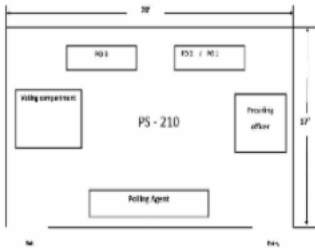

নির্বাচক নিবন্ধন আধিকারিকের স্বাক্ষর

Nazri Naksha

Google Map View

Polling Station Building Front View

Polling Station Front View

Cad View

Key MAP View

1 নাম : শম্পা চার(মিত্র) স্বামীর নাম: চয়ন চার বাড়ির নং : A-8/2 বয়স : 33 লিঙ্গ : মহিলা	IEP1319292 ফটো উপলব্ধ	2 নাম : শ্র অভয় টেরেস এম সী পিতার নাম: কে এম উলহান বাড়ির নং : n0453 বয়স : 43 লিঙ্গ : মহিলা	WKJ1902659 ফটো উপলব্ধ	3 নাম : জগন্নাথ দত্ত পিতার নাম: সোমনাথ দত্ত বাড়ির নং : এ 19/8 বয়স : 22 লিঙ্গ : পুরুষ	ARZ2760841 ফটো উপলব্ধ
4 নাম : সুনিতা (চন্দ)সরকার স্বামীর নাম: মলয় সরকার বাড়ির নং : n0033 বয়স : 47 লিঙ্গ : মহিলা	ARZ1073980 ফটো উপলব্ধ	5 নাম : ঐশ্বর্য ঐশ্বর্য ঐশ্বর্য ঐশ্বর্য পিতার নাম: বিনয়কৃষ্ণ বসু বাড়ির নং : n0018 বয়স : 50 লিঙ্গ : পুরুষ	ARZ2714400 ফটো উপলব্ধ	6 নাম : পম্পা অধিকারী স্বামীর নাম: গোপীনাথ অধিকারী বাড়ির নং : n0174 বয়স : 35 লিঙ্গ : মহিলা	ARZ1326701 ফটো উপলব্ধ
7 নাম : অনন্ত কুমার অধিকারী পিতার নাম: বংশী অধিকারী বাড়ির নং : n0174 বয়স : 54 লিঙ্গ : পুরুষ	ARZ1197862 ফটো উপলব্ধ	8 নাম : আরতী অধিকারী স্বামীর নাম: অনন্ত কুমার অধিকারী বাড়ির নং : n0175 বয়স : 42 লিঙ্গ : মহিলা	ARZ1197870 ফটো উপলব্ধ	9 নাম : মৃত্যুঞ্জয় ভট্টাচার্য পিতার নাম: অশোক ভট্টাচার্য বাড়ির নং : n0405 বয়স : 35 লিঙ্গ : পুরুষ	ARZ1074517 ফটো উপলব্ধ
10 নাম : মমতা ভট্টাচার্য স্বামীর নাম: অশোক ভট্টাচার্য বাড়ির নং : এ - 15/14 বয়স : 59 লিঙ্গ : মহিলা	ARZ2728541 ফটো উপলব্ধ	11 নাম : সঞ্জয় কর্মকার পিতার নাম: ভাগবৎ কর্মকার বাড়ির নং : এন-21/এ/1 বয়স : 33 লিঙ্গ : পুরুষ	WEP1353325 ফটো উপলব্ধ	12 নাম : শিখা কর্মকার স্বামীর নাম: গৌরাঙ্গ কর্মকার বাড়ির নং : n0079 বয়স : 67 লিঙ্গ : মহিলা	WB/37/266/057529 ফটো উপলব্ধ
13 নাম : রুমা কর্মকার পিতার নাম: গৌরাঙ্গ কর্মকার বাড়ির নং : n0079 বয়স : 44 লিঙ্গ : মহিলা	GST2123727 ফটো উপলব্ধ	14 নাম : চিত্তরঞ্জন কর্মকার পিতার নাম: অশ্বিনি কর্মকার বাড়ির নং : n0394 বয়স : 82 লিঙ্গ : পুরুষ	ARZ1596980 ফটো উপলব্ধ	15 নাম : তনয় কর্মকার পিতার নাম: চিত্তরঞ্জন কর্মকার বাড়ির নং : n0396 বয়স : 45 লিঙ্গ : পুরুষ	ARZ1597004 ফটো উপলব্ধ
Q 16 নাম : গৌতম গড়াই পিতার নাম: অনিল গড়াই বাড়ির নং : বয়স : 47 লিঙ্গ : পুরুষ	ARZ1447226 ফটো উপলব্ধ	17 নাম : মিতালী গড়াই স্বামীর নাম: গৌতম গড়াই বাড়ির নং : n0196 বয়স : 38 লিঙ্গ : মহিলা	ARZ1447234 ফটো উপলব্ধ	18 নাম : কানু গড়াই পিতার নাম: অনিল গড়াই বাড়ির নং : n0197 বয়স : 36 লিঙ্গ : পুরুষ	ARZ1447242 ফটো উপলব্ধ
19 নাম : বিশাল গান্ধী পিতার নাম: বীরেন গান্ধী বাড়ির নং : A-20/1 বয়স : 26 লিঙ্গ : পুরুষ	ARZ2363588 ফটো উপলব্ধ	20 নাম : ধুলু গোস্বামী পিতার নাম: আনন্দ গোপাল গোস্বামী বাড়ির নং : n0158 বয়স : 82 লিঙ্গ : পুরুষ	GST2562874 ফটো উপলব্ধ	21 নাম : মহামায়া গোস্বামী স্বামীর নাম: ধুলু গোস্বামী বাড়ির নং : n0159 বয়স : 77 লিঙ্গ : মহিলা	GST2562882 ফটো উপলব্ধ
22 নাম : বুদ্ধদেব গোস্বামী পিতার নাম: তরুন গোস্বামী বাড়ির নং : n0160 বয়স : 30 লিঙ্গ : পুরুষ	ARZ1781988 ফটো উপলব্ধ	23 নাম : মিত্র গোস্বামী স্বামীর নাম: তরুন গোস্বামী বাড়ির নং : n0160 বয়স : 50 লিঙ্গ : মহিলা	ARZ1597053 ফটো উপলব্ধ	24 নাম : তরুন গোস্বামী পিতার নাম: ধুলু গোস্বামী বাড়ির নং : n0160 বয়স : 52 লিঙ্গ : পুরুষ	GST2562890 ফটো উপলব্ধ
25 নাম : দিলিপ ঘোষ পিতার নাম: শশধর ঘোষ বাড়ির নং : 19/16 বয়স : 53 লিঙ্গ : পুরুষ	ARZ1130582 ফটো উপলব্ধ	26 নাম : রাজ কুমার ঘোষ পিতার নাম: দিলীপ ঘোষ বাড়ির নং : 19/16 বয়স : 28 লিঙ্গ : পুরুষ	ARZ2288660 ফটো উপলব্ধ	27 নাম : মৌমিতা ঘোষ পিতার নাম: রসময় ঘোষ বাড়ির নং : A-20/5 বয়স : 28 লিঙ্গ : মহিলা	ARZ2288702 ফটো উপলব্ধ
28 নাম : শিল্পী ঘোষ স্বামীর নাম: জয়দেব ঘোষ বাড়ির নং : A-26/7 বয়স : 30 লিঙ্গ : মহিলা	ARZ1782036 ফটো উপলব্ধ	29 নাম : আভা চন্দ্র স্বামীর নাম: গোপাল চন্দ্র বাড়ির নং : n0113 বয়স : 54 লিঙ্গ : মহিলা	ARZ2590263 ফটো উপলব্ধ	30 নাম : চুমকি ঘোষ স্বামীর নাম: তারক নাথ ঘোষ বাড়ির নং : N0228 বয়স : 34 লিঙ্গ : মহিলা	ARZ2384857 ফটো উপলব্ধ