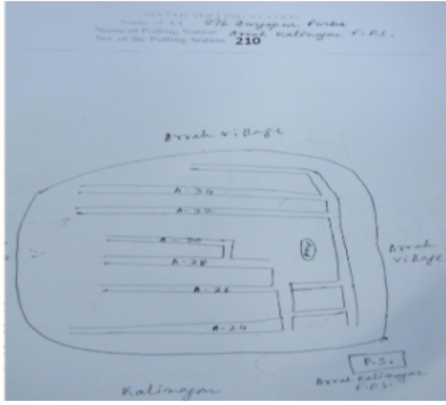

Nazri Naksha