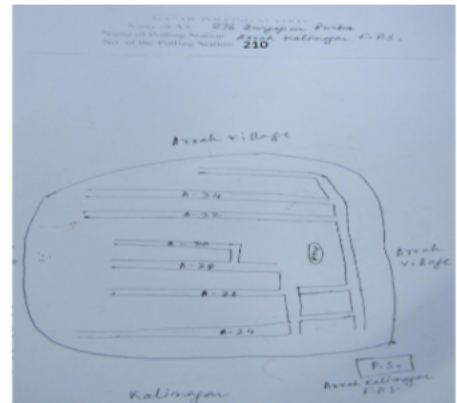

নির্বাচক নিবন্ধন আধিকারিকের স্বাক্ষর

Nazri Naksha

Google Map View

Polling Station Building Front View

Polling Station Front View

Cad View

Key MAP View

1 নাম : শম্পা চার(মিত্র) স্বামীর নাম: চয়ন চার বাড়ির নং : A-8/2 বয়স : 33 লিঙ্গ : মহিলা	IEP1319292 ফটো উপলব্ধ	2 নাম : শ্র অভয় টেরেস এম সী পিতার নাম: কে এম উলহান বাড়ির নং : n0453 বয়স : 43 লিঙ্গ : মহিলা	WKJ1902659 ফটো উপলব্ধ	3 নাম : জগন্নাথ দত্ত পিতার নাম: সোমনাথ দত্ত বাড়ির নং : এ 19/8 বয়স : 22 লিঙ্গ : পুরুষ	ARZ2760841 ফটো উপলব্ধ
4 নাম : সুনিতা (চন্দ)সরকার স্বামীর নাম: মলয় সরকার বাড়ির নং : n0033 বয়স : 47 লিঙ্গ : মহিলা	ARZ1073980 ফটো উপলব্ধ	5 নাম : ঐশ্বর্য ঐশ্বর্য ঐশ্বর্য ঐশ্বর্য পিতার নাম: বিনয়কৃষ্ণ বসু বাড়ির নং : n0018 বয়স : 50 লিঙ্গ : পুরুষ	ARZ2714400 ফটো উপলব্ধ	6 নাম : পম্পা অধিকারী স্বামীর নাম: গোপীনাথ অধিকারী বাড়ির নং : n0174 বয়স : 35 লিঙ্গ : মহিলা	ARZ1326701 ফটো উপলব্ধ
7 নাম : অনন্ত কুমার অধিকারী পিতার নাম: বংশী অধিকারী বাড়ির নং : n0174 বয়স : 54 লিঙ্গ : পুরুষ	ARZ1197862 ফটো উপলব্ধ	8 নাম : আরতী অধিকারী স্বামীর নাম: অনন্ত কুমার অধিকারী বাড়ির নং : n0175 বয়স : 42 লিঙ্গ : মহিলা	ARZ1197870 ফটো উপলব্ধ	9 নাম : মৃত্যুঞ্জয় ভট্টাচার্য পিতার নাম: অশোক ভট্টাচার্য বাড়ির নং : n0405 বয়স : 35 লিঙ্গ : পুরুষ	ARZ1074517 ফটো উপলব্ধ
10 নাম : মমতা ভট্টাচার্য স্বামীর নাম: অশোক ভট্টাচার্য বাড়ির নং : এ - 15/14 বয়স : 59 লিঙ্গ : মহিলা	ARZ2728541 ফটো উপলব্ধ	11 নাম : সঞ্জয় কর্মকার পিতার নাম: ভাগবৎ কর্মকার বাড়ির নং : এন-21/এ/1 বয়স : 33 লিঙ্গ : পুরুষ	WEP1353325 ফটো উপলব্ধ	12 নাম : শিখা কর্মকার স্বামীর নাম: গৌরাঙ্গ কর্মকার বাড়ির নং : n0079 বয়স : 67 লিঙ্গ : মহিলা	WB/37/266/057529 ফটো উপলব্ধ
13 নাম : রুমা কর্মকার পিতার নাম: গৌরাঙ্গ কর্মকার বাড়ির নং : n0079 বয়স : 44 লিঙ্গ : মহিলা	GST2123727 ফটো উপলব্ধ	14 নাম : চিত্তরঞ্জন কর্মকার পিতার নাম: অশ্বিনি কর্মকার বাড়ির নং : n0394 বয়স : 82 লিঙ্গ : পুরুষ	ARZ1596980 ফটো উপলব্ধ	15 নাম : তনয় কর্মকার পিতার নাম: চিত্তরঞ্জন কর্মকার বাড়ির নং : n0396 বয়স : 45 লিঙ্গ : পুরুষ	ARZ1597004 ফটো উপলব্ধ
Q 16 নাম : গৌতম গড়াই পিতার নাম: অনিল গড়াই বাড়ির নং : বয়স : 47 লিঙ্গ : পুরুষ	ARZ1447226 ফটো উপলব্ধ	17 নাম : মিতালী গড়াই স্বামীর নাম: গৌতম গড়াই বাড়ির নং : n0196 বয়স : 38 লিঙ্গ : মহিলা	ARZ1447234 ফটো উপলব্ধ	18 নাম : কানু গড়াই পিতার নাম: অনিল গড়াই বাড়ির নং : n0197 বয়স : 36 লিঙ্গ : পুরুষ	ARZ1447242 ফটো উপলব্ধ
19 নাম : বিশাল গান্ধী পিতার নাম: বীরেন গান্ধী বাড়ির নং : A-20/1 বয়স : 26 লিঙ্গ : পুরুষ	ARZ2363588 ফটো উপলব্ধ	20 নাম : ধুলু গোস্বামী পিতার নাম: আনন্দ গোপাল গোস্বামী বাড়ির নং : n0158 বয়স : 82 লিঙ্গ : পুরুষ	GST2562874 ফটো উপলব্ধ	21 নাম : মহামায়া গোস্বামী স্বামীর নাম: ধুলু গোস্বামী বাড়ির নং : n0159 বয়স : 77 লিঙ্গ : মহিলা	GST2562882 ফটো উপলব্ধ
22 নাম : বুদ্ধদেব গোস্বামী পিতার নাম: তরুন গোস্বামী বাড়ির নং : n0160 বয়স : 30 লিঙ্গ : পুরুষ	ARZ1781988 ফটো উপলব্ধ	23 নাম : মিত্র গোস্বামী স্বামীর নাম: তরুন গোস্বামী বাড়ির নং : n0160 বয়স : 50 লিঙ্গ : মহিলা	ARZ1597053 ফটো উপলব্ধ	24 নাম : তরুন গোস্বামী পিতার নাম: ধুলু গোস্বামী বাড়ির নং : n0160 বয়স : 52 লিঙ্গ : পুরুষ	GST2562890 ফটো উপলব্ধ
25 নাম : দিলিপ ঘোষ পিতার নাম: শশধর ঘোষ বাড়ির নং : 19/16 বয়স : 53 লিঙ্গ : পুরুষ	ARZ1130582 ফটো উপলব্ধ	26 নাম : রাজ কুমার ঘোষ পিতার নাম: দিলীপ ঘোষ বাড়ির নং : 19/16 বয়স : 28 লিঙ্গ : পুরুষ	ARZ2288660 ফটো উপলব্ধ	27 নাম : মৌমিতা ঘোষ পিতার নাম: রসময় ঘোষ বাড়ির নং : A-20/5 বয়স : 28 লিঙ্গ : মহিলা	ARZ2288702 ফটো উপলব্ধ
28 নাম : শিল্পী ঘোষ স্বামীর নাম: জয়দেব ঘোষ বাড়ির নং : A-26/7 বয়স : 30 লিঙ্গ : মহিলা	ARZ1782036 ফটো উপলব্ধ	29 নাম : আভা চন্দ্র স্বামীর নাম: গোপাল চন্দ্র বাড়ির নং : n0113 বয়স : 54 লিঙ্গ : মহিলা	ARZ2590263 ফটো উপলব্ধ	30 নাম : চুমকি ঘোষ স্বামীর নাম: তারক নাথ ঘোষ বাড়ির নং : N0228 বয়স : 34 লিঙ্গ : মহিলা	ARZ2384857 ফটো উপলব্ধ