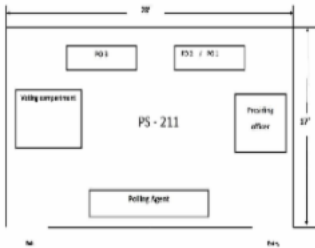

নির্বাচক নিবন্ধন আধিকারিকের স্বাক্ষর

Nazri Naksha

Google Map View

Polling Station Building Front View

Polling Station Front View

Cad View

Key MAP View

বিধানসভা নির্বাচনক্ষেত্রের নং, নাম : 276-দুর্গাপুর পূর্ব
ভাগ নং, নাম : 1-আড়া কালীনগর মাঝপাড়া