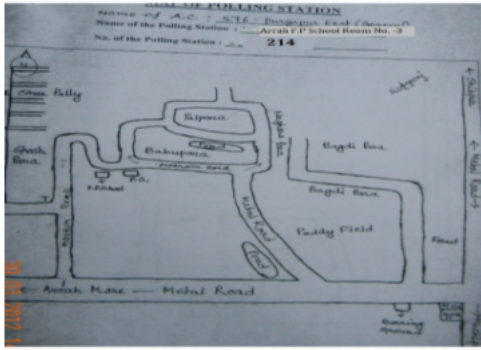

নির্বাচক নিবন্ধন আধিকারিকের স্বাক্ষর

Nazri Naksha

Google Map View

Polling Station Building Front View

Polling Station Front View

Cad View

Key MAP View

বিধানসভা নির্বাচনক্ষেত্রের নং, নাম : 276-দুর্গাপুর পূর্ব
ভাগ নং, নাম : 1-আড়রা (পাল পাড়া, চাটাজ্জী পাড়া, রায় পাড়া)