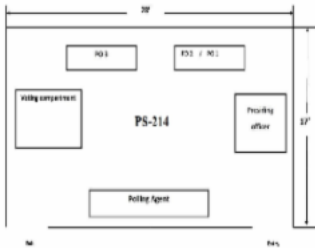

নির্বাচক নিবন্ধন আধিকারিকের স্বাক্ষর

Nazri Naksha

Google Map View

Polling Station Building Front View

Polling Station Front View

Cad View

Key MAP View

বিধানসভা নির্বাচনক্ষেত্রের নং, নাম : 276-দুর্গাপুর পূর্ব
ভাগ নং, নাম : 1-আড়রা (পাল পাড়া, চাটাজ্জী পাড়া, রায় পাড়া)