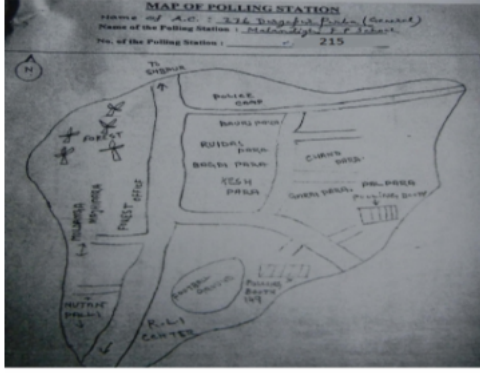

Nazri Naksha