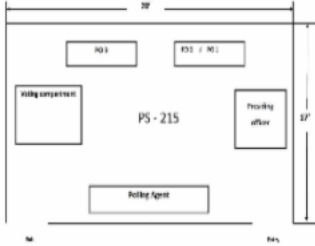

নির্বাচক নিবন্ধন আধিকারিকের স্বাক্ষর

Nazri Naksha

Google Map View

Polling Station Building Front View

Polling Station Front View

Cad View

Key MAP View

বিধানসভা নির্বাচনক্ষেত্রের নং, নাম : 276-দুর্গাপুর পূর্ব
ভাগ নং, নাম : 1-মলানদিঘী (রুইদাস,কেশ এবং দেশপাড়া)