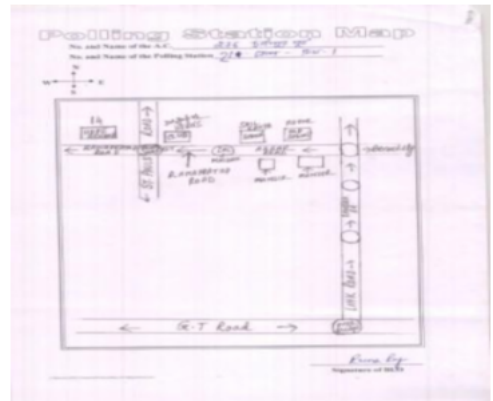

নির্বাচক নিবন্ধন আধিকারিকের স্বাক্ষর

Nazri Naksha

Google Map View

Polling Station Building Front View

Polling Station Front View

Cad View

Key MAP View

1 নাম : দিলীপ কুমার পিতার নাম: মহেশ কুমার বাড়ির নং : n0434 বয়স : 38 লিঙ্গ : পুরুষ	ARZ1362052 ফটো উপলব্ধ	2 নাম : আলোক ভান্ডারী পিতার নাম: দয়াময় ভান্ডারী বাড়ির নং : n0529 বয়স : 45 লিঙ্গ : পুরুষ	IJO1518133 ফটো উপলব্ধ	3 নাম : বিজু মুরমু স্বামীর নাম: রাম চন্দ্র মুরমু বাড়ির নং : n0527 বয়স : 58 লিঙ্গ : মহিলা	ARZ2314086 ফটো উপলব্ধ
4 নাম : প্রতিমা মুরমু পিতার নাম: রাম চন্দ্র মুরমু বাড়ির নং : n0525 বয়স : 31 লিঙ্গ : মহিলা	ARZ2314045 ফটো উপলব্ধ	5 নাম : পূর্ণিমা মুরমু পিতার নাম: রাম চন্দ্র মুরমু বাড়ির নং : n0526 বয়স : 29 লিঙ্গ : মহিলা	ARZ2314078 ফটো উপলব্ধ	Q 6 নাম : অভিষেক চক্রবর্তী পিতার নাম: পার্থ চক্রবর্তী বাড়ির নং : 2/14 বয়স : 27 লিঙ্গ : পুরুষ	ARZ2416428 ফটো উপলব্ধ
7 নাম : নির্মালা কাউর পিতার নাম: দলবীর সিং বাড়ির নং : 2/15 বয়স : 33 লিঙ্গ : মহিলা	ARZ1476449 ফটো উপলব্ধ	8 নাম : গুরমিৎ সিং পিতার নাম: দলবীর সিং বাড়ির নং : 2/15 বয়স : 34 লিঙ্গ : পুরুষ	ARZ1476431 ফটো উপলব্ধ	9 নাম : কাবেরী ব্যানার্জী স্বামীর নাম: গোপাল ব্যানার্জী বাড়ির নং : 2/24 বয়স : 40 লিঙ্গ : মহিলা	ARZ1509819 ফটো উপলব্ধ
10 নাম : তৃপ্তি মাহাতো স্বামীর নাম: প্রদীপ কুমার মাহাতো বাড়ির নং : 4/1 বয়স : 48 লিঙ্গ : মহিলা	FSL1160118 ফটো উপলব্ধ	11 নাম : অয়ন কর্মকার পিতার নাম: অখিল চন্দ্র কর্মকার বাড়ির নং : 4/7 বয়স : 25 লিঙ্গ : পুরুষ	ARZ2415552 ফটো উপলব্ধ	12 নাম : লক্ষ্মী সিং স্বামীর নাম: বিজয় সিং বাড়ির নং : 4/9 বয়স : 55 লিঙ্গ : মহিলা	ARZ2632529 ফটো উপলব্ধ
13 নাম : পাপিয়া চৌধুরী অন্যান্য: সন্দীপ বাড়ির নং : 4/12 বয়স : 66 লিঙ্গ : মহিলা	ARZ2537868 ফটো উপলব্ধ	14 নাম : গুরুবাবী মুন্ডিয়া পিতার নাম: মথুরাম মুন্ডিয়া বাড়ির নং : 6/4 বয়স : 25 লিঙ্গ : মহিলা	ARZ2632701 ফটো উপলব্ধ	15 নাম : পৌলমী কুন্ডু পিতার নাম: প্রশান্ত কুন্ডু বাড়ির নং : 6/5 বয়স : 25 লিঙ্গ : মহিলা	ARZ2448918 ফটো উপলব্ধ
16 নাম : রীতিকা কুমারী পিতার নাম: শ্রীনিবাস পণ্ডিত বাড়ির নং : 8/8 বয়স : 24 লিঙ্গ : মহিলা	ARZ2559029 ফটো উপলব্ধ	17 নাম : রাজকিশোরী সিং মায়ের নাম: ভাগবন সিংহ বাড়ির নং : 8/9 বয়স : 70 লিঙ্গ : মহিলা	ARZ2632511 ফটো উপলব্ধ	18 নাম : অমন কুমার পাসওয়ান পিতার নাম: রাম কুমার পাসওয়ান বাড়ির নং : 9/34 বয়স : 25 লিঙ্গ : পুরুষ	ARZ2539302 ফটো উপলব্ধ
19 নাম : লক্ষ্মীবালা কর্মকার স্বামীর নাম: নারায়ন চন্দ্র কর্মকার বাড়ির নং : 21/1 বয়স : 75 লিঙ্গ : মহিলা	ARZ2684249 ফটো উপলব্ধ	20 নাম : আনন্দ কর্মকার পিতার নাম: নারায়নচন্দ্র কর্মকার বাড়ির নং : 21/1 বয়স : 60 লিঙ্গ : পুরুষ	DVM1432459 ফটো উপলব্ধ	21 নাম : প্রদীপ কর্মকার পিতার নাম: নারায়নচন্দ্র কর্মকার বাড়ির নং : 21/1 বয়স : 57 লিঙ্গ : পুরুষ	WB/37/264/288609 ফটো উপলব্ধ
22 নাম : স্বপ্না কর্মকার স্বামীর নাম: আনন্দময় কর্মকার বাড়ির নং : 21/1 বয়স : 48 লিঙ্গ : মহিলা	DVM1512052 ফটো উপলব্ধ	23 নাম : চন্দ্রমনি কর্মকার স্বামীর নাম: প্রদীপ কর্মকার বাড়ির নং : 21/1 বয়স : 48 লিঙ্গ : মহিলা	LJK2428233 ফটো উপলব্ধ	24 নাম : রুদ্র কর্মকার পিতার নাম: রাম কুমার কর্মকার বাড়ির নং : 21/1 বয়স : 23 লিঙ্গ : পুরুষ	ARZ2632834 ফটো উপলব্ধ
25 নাম : উত্তম কর্মকার পিতার নাম: নারায়ন চন্দ্র কর্মকার বাড়ির নং : 21/3 বয়স : 56 লিঙ্গ : পুরুষ	ARZ2684306 ফটো উপলব্ধ	26 নাম : ঝুমা কর্মকার স্বামীর নাম: উত্তম কর্মকার বাড়ির নং : 21/3 বয়স : 47 লিঙ্গ : মহিলা	DVM1512060 ফটো উপলব্ধ	27 নাম : সাধন মুখার্জী পিতার নাম: দেবেন্দ্র মুখার্জী বাড়ির নং : 21/5 বয়স : 70 লিঙ্গ : পুরুষ	ARZ2250199 ফটো উপলব্ধ
28 নাম : গৌতম চ্যাটার্জী পিতার নাম: সুশীলকুমার চ্যাটার্জী বাড়ির নং : 21/7 বয়স : 63 লিঙ্গ : পুরুষ	DVM1432277 ফটো উপলব্ধ	29 নাম : মৈত্রয়ী চ্যাটার্জী স্বামীর নাম: গৌতম চ্যাটার্জী বাড়ির নং : 21/7 বয়স : 58 লিঙ্গ : মহিলা	DVM1432269 ফটো উপলব্ধ	30 নাম : প্রীতম চ্যাটার্জী পিতার নাম: গৌতম চ্যাটার্জী বাড়ির নং : 21/7 বয়স : 25 লিঙ্গ : পুরুষ	ARZ2449072 ফটো উপলব্ধ