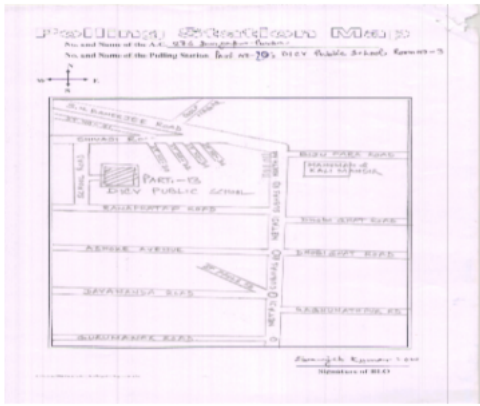

Nazri Naksha