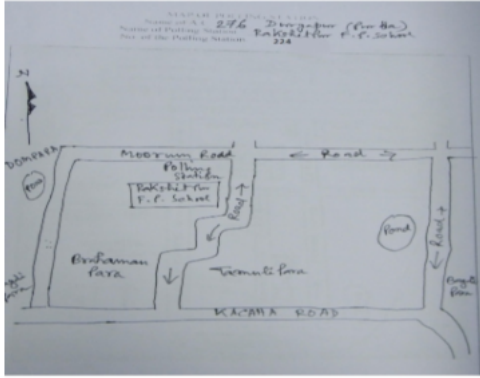

Nazri Naksha