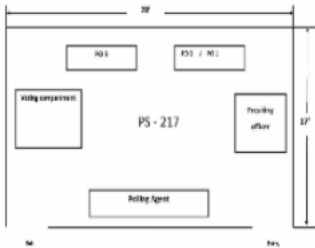

নির্বাচক নিবন্ধন আধিকারিকের স্বাক্ষর

Nazri Naksha

Google Map View

Polling Station Building Front View

Polling Station Front View

Cad View

Key MAP View

1 নাম : রুমা বদ্যাকর স্বামীর নাম: সুমন্ত বদ্যাকর বাড়ির নং : এন0015 বয়স : 26 লিঙ্গ : মহিলা	ARZ2398121 ফটো উপলব্ধ	2 নাম : অর্ক কেশ পিতার নাম: প্রবীর কেশ বাড়ির নং : এন0036 বয়স : 25 লিঙ্গ : পুরুষ	ARZ2397792 ফটো উপলব্ধ	3 নাম : তুহিন কেশ পিতার নাম: তপন কুমার কেশ বাড়ির নং : N0046 বয়স : 26 লিঙ্গ : পুরুষ	ARZ2357713 ফটো উপলব্ধ
4 নাম : মধুরিমা কেশ পিতার নাম: মানিক চাঁদ কেশ বাড়ির নং : N0046 বয়স : 26 লিঙ্গ : মহিলা	ARZ2357689 ফটো উপলব্ধ	5 নাম : তরুন কুমার কেশ পিতার নাম: শিশির কুমার কেশ বাড়ির নং : N0046 বয়স : 63 লিঙ্গ : পুরুষ	WB/37/264/069047 ফটো উপলব্ধ	6 নাম : দুর্গা কেশ স্বামীর নাম: তরুন কুমার কেশ বাড়ির নং : N0046 বয়স : 57 লিঙ্গ : মহিলা	WB/37/264/069120 ফটো উপলব্ধ
7 নাম : শুভম কেশ পিতার নাম: তরুন কুমার কেশ বাড়ির নং : N0046 বয়স : 29 লিঙ্গ : পুরুষ	NSX1518703 ফটো উপলব্ধ	8 নাম : লতিকা কেশ স্বামীর নাম: মদনমোহন কেশ বাড়ির নং : n0015 বয়স : 73 লিঙ্গ : মহিলা	GST2419356 ফটো উপলব্ধ	9 নাম : জীতেন বাদ্যকর পিতার নাম: নারান বাদ্যকর বাড়ির নং : n0015 বয়স : 57 লিঙ্গ : পুরুষ	WB/37/266/066340 ফটো উপলব্ধ
10 নাম : নিমায়ী বাদ্যকর স্বামীর নাম: জীতেন বাদ্যকর বাড়ির নং : n0015 বয়স : 55 লিঙ্গ : মহিলা	WB/37/266/066385 ফটো উপলব্ধ	11 নাম : উজ্জল বাদ্যকর পিতার নাম: জীতেন বাদ্যকর বাড়ির নং : n0015 বয়স : 36 লিঙ্গ : পুরুষ	ARZ1200716 ফটো উপলব্ধ	12 নাম : মামনি বাদ্যকর স্বামীর নাম: উজ্জল বাদ্যকর বাড়ির নং : n0015 বয়স : 30 লিঙ্গ : মহিলা	ARZ1740513 ফটো উপলব্ধ
13 নাম : সুমন্ত বাদ্যকর পিতার নাম: জীতেন বাদ্যকর বাড়ির নং : n0015 বয়স : 31 লিঙ্গ : পুরুষ	ARZ1740539 ফটো উপলব্ধ	14 নাম : প্রবীর কেশ পিতার নাম: ভুবন কেশ বাড়ির নং : n0036 বয়স : 49 লিঙ্গ : পুরুষ	WB/37/266/069313 ফটো উপলব্ধ	15 নাম : সোমা কেশ স্বামীর নাম: প্রবীর কেশ বাড়ির নং : n0036 বয়স : 44 লিঙ্গ : মহিলা	GST2127561 ফটো উপলব্ধ
16 নাম : প্রসেনজিৎ কেশ পিতার নাম: দ্বিজেন কেশ বাড়ির নং : n0038 বয়স : 42 লিঙ্গ : পুরুষ	GST2563534 ফটো উপলব্ধ	17 নাম : পিঙ্কি কেশ স্বামীর নাম: প্রসেনজিৎ কেশ বাড়ির নং : n0038 বয়স : 35 লিঙ্গ : মহিলা	IJO1160845 ফটো উপলব্ধ	18 নাম : চায়না কেশ স্বামীর নাম: দ্বিজেন কেশ বাড়ির নং : n0039 বয়স : 61 লিঙ্গ : মহিলা	GST2563542 ফটো উপলব্ধ
19 নাম : দ্বিজেন কেশ পিতার নাম: শিবদাস কেশ বাড়ির নং : n0040 বয়স : 70 লিঙ্গ : পুরুষ	GST2563559 ফটো উপলব্ধ	20 নাম : সৌরভ গোপ পিতার নাম: আনন্দময় গোপ বাড়ির নং : মলানদিঘী বয়স : 21 লিঙ্গ : পুরুষ	ARZ2800423 ফটো উপলব্ধ	21 নাম : সুজয় গোপ পিতার নাম: আনন্দময় গোপ বাড়ির নং : N0001 বয়স : 26 লিঙ্গ : পুরুষ	ARZ2357739 ফটো উপলব্ধ
22 নাম : সাটুবালা গোপ স্বামীর নাম: হাবু গোপ বাড়ির নং : n0001 বয়স : 96 লিঙ্গ : মহিলা	ARZ2480317 ফটো উপলব্ধ	23 নাম : আনন্দ ময় গোপ পিতার নাম: হাবু গোপ বাড়ির নং : n0001 বয়স : 55 লিঙ্গ : পুরুষ	ARZ2480275 ফটো উপলব্ধ	24 নাম : ছায়া গোপ স্বামীর নাম: আনন্দময় গোপ বাড়ির নং : n0001 বয়স : 46 লিঙ্গ : মহিলা	GST1365634 ফটো উপলব্ধ
25 নাম : প্রীতিলতা গোপ পিতার নাম: উদয় গোপ বাড়ির নং : এন0051 বয়স : 25 লিঙ্গ : মহিলা	ARZ2398071 ফটো উপলব্ধ	26 নাম : দীপিকা ঘোষ স্বামীর নাম: প্রদীপ ঘোষ বাড়ির নং : এন0053 বয়স : 30 লিঙ্গ : মহিলা	ARZ2398006 ফটো উপলব্ধ	27 নাম : সংগীতা ঘোষ পিতার নাম: শ্যামল ঘোষ বাড়ির নং : এন0059 বয়স : 25 লিঙ্গ : মহিলা	ARZ2398022 ফটো উপলব্ধ
28 নাম : প্রীতি ঘোষ পিতার নাম: প্রবীর ঘোষ বাড়ির নং : এন0125 বয়স : 25 লিঙ্গ : মহিলা	ARZ2398097 ফটো উপলব্ধ	29 নাম : সুরজিৎ ঘোষ পিতার নাম: স্বপন ঘোষ বাড়ির নং : এন0130 বয়স : 27 লিঙ্গ : পুরুষ	ARZ2398139 ফটো উপলব্ধ	30 নাম : রাখী ঘোষ স্বামীর নাম: রূপানন্দ ঘোষ বাড়ির নং : N0071 বয়স : 28 লিঙ্গ : মহিলা	NSX1607894 ফটো উপলব্ধ