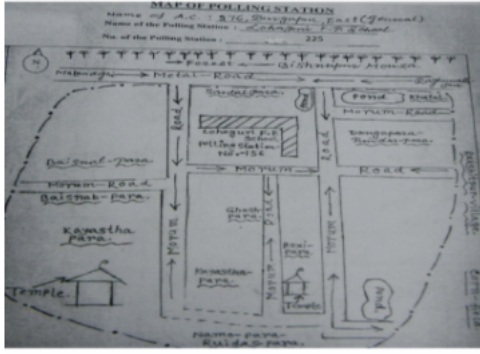

Nazri Naksha