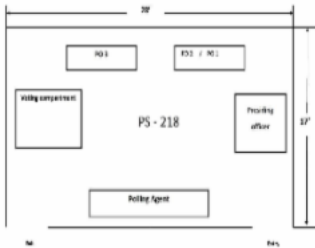

নির্বাচক নিবন্ধন আধিকারিকের স্বাক্ষর

Nazri Naksha

Google Map View

Polling Station Building Front View

Polling Station Front View

Cad View

Key MAP View

1 নাম : বাপ্পা কর্মকার পিতার নাম: গৌতম কর্মকার বাড়ির নং : এন00 বয়স : 26 লিঙ্গ : পুরুষ	ARZ2749356 ফটো উপলব্ধ	2 নাম : প্রতিমা কর্মকার স্বামীর নাম: বাপ্পা কর্মকার বাড়ির নং : না বয়স : 21 লিঙ্গ : মহিলা	ARZ2815538 ফটো উপলব্ধ	3 নাম : তমালিকা কেশ স্বামীর নাম: অর্পূর্ব কেশ বাড়ির নং : N0069 বয়স : 29 লিঙ্গ : মহিলা	ARZ2357887 ফটো উপলব্ধ
4 নাম : গসাই গড়াই পিতার নাম: ধনঞ্জয় গড়াই বাড়ির নং : এন0002 বয়স : 27 লিঙ্গ : পুরুষ	ARZ2398444 ফটো উপলব্ধ	5 নাম : মুন্না কেশ স্বামীর নাম: দীপক কুমার কেশ বাড়ির নং : n0003 বয়স : 38 লিঙ্গ : মহিলা	ARZ1449180 ফটো উপলব্ধ	6 নাম : দীপক কুমার কেশ পিতার নাম: অজিত কুমার কেশ বাড়ির নং : n0003 বয়স : 48 লিঙ্গ : পুরুষ	GST1365295 ফটো উপলব্ধ
7 নাম : সরস্বতী কেশ স্বামীর নাম: অজিত কেশ বাড়ির নং : n0003 বয়স : 69 লিঙ্গ : মহিলা	WB/37/266/066802 ফটো উপলব্ধ	8 নাম : অজিত কেশ পিতার নাম: রাসবিহারী কেশ বাড়ির নং : n0003 বয়স : 71 লিঙ্গ : পুরুষ	WB/37/266/066777 ফটো উপলব্ধ	9 নাম : কাজল কেশ স্বামীর নাম: শ্যামল কেশ বাড়ির নং : n0002 বয়স : 49 লিঙ্গ : মহিলা	GST0121061 ফটো উপলব্ধ
10 নাম : ধনঞ্জয় গরাই পিতার নাম: কমলাকান্ত গরাই বাড়ির নং : n0002 বয়স : 59 লিঙ্গ : পুরুষ	GST2419760 ফটো উপলব্ধ	11 নাম : রেখা কেশ স্বামীর নাম: সৌরভ কেশ বাড়ির নং : n0002 বয়স : 33 লিঙ্গ : মহিলা	ARZ1449115 ফটো উপলব্ধ	12 নাম : সৌরভ কেশ পিতার নাম: বংশীবদন কেশ বাড়ির নং : n0002 বয়স : 44 লিঙ্গ : পুরুষ	GST1491919 ফটো উপলব্ধ
13 নাম : ভৈরব কেশ পিতার নাম: বংশীবদন কেশ বাড়ির নং : n0002 বয়স : 46 লিঙ্গ : পুরুষ	GST1489954 ফটো উপলব্ধ	14 নাম : মমতা কেশ স্বামীর নাম: বংশীবদন কেশ বাড়ির নং : n0002 বয়স : 61 লিঙ্গ : মহিলা	GST2419752 ফটো উপলব্ধ	15 নাম : জ্যোৎস্না কর্মকার স্বামীর নাম: রনজিত কর্মকার বাড়ির নং : n0001 বয়স : 34 লিঙ্গ : মহিলা	ARZ1600584 ফটো উপলব্ধ
16 নাম : রঞ্জিত কর্মকার পিতার নাম: নাডু গোপাল কর্মকার বাড়ির নং : n0001 বয়স : 37 লিঙ্গ : পুরুষ	ARZ1201003 ফটো উপলব্ধ	17 নাম : সরস্বতী কর্মকার স্বামীর নাম: গৌতম কর্মকার বাড়ির নং : n0001 বয়স : 46 লিঙ্গ : মহিলা	GST2419745 ফটো উপলব্ধ	18 নাম : গৌতম কর্মকার পিতার নাম: নাডুগোপাল কর্মকার বাড়ির নং : n0001 বয়স : 51 লিঙ্গ : পুরুষ	WB/37/266/066179 ফটো উপলব্ধ
19 নাম : তপতী ব্যানার্জী স্বামীর নাম: স্বপনেন্দু বিকাশ ব্যানার্জী বাড়ির নং : n0004 বয়স : 59 লিঙ্গ : মহিলা	GST0121483 ফটো উপলব্ধ	20 নাম : পুষ্প কর্মকার স্বামীর নাম: নাডুগোপাল কর্মকার বাড়ির নং : n0001 বয়স : 71 লিঙ্গ : মহিলা	WB/37/266/066113 ফটো উপলব্ধ	21 নাম : বাপী কর্মকার পিতার নাম: গৌতম কর্মকার বাড়ির নং : এন0001 বয়স : 27 লিঙ্গ : পুরুষ	ARZ2846491 ফটো উপলব্ধ
22 নাম : দীনবন্ধু গোপ পিতার নাম: দিলীপ গোপ বাড়ির নং : n0127 বয়স : 36 লিঙ্গ : পুরুষ	ARZ1600550 ফটো উপলব্ধ	23 নাম : ছায়া গোপ স্বামীর নাম: দিলীপ গোপ বাড়ির নং : n0005 বয়স : 66 লিঙ্গ : মহিলা	WB/37/266/066871 ফটো উপলব্ধ	24 নাম : বিক্রম ঘোষ পিতার নাম: কামেশ্বর ঘোষ বাড়ির নং : n0124 বয়স : 27 লিঙ্গ : পুরুষ	ARZ2290138 ফটো উপলব্ধ
25 নাম : কাজল ঘোষ পিতার নাম: লক্ষ্মীনারায়ণ ঘোষ বাড়ির নং : N0125 বয়স : 25 লিঙ্গ : পুরুষ	ARZ2600211 ফটো উপলব্ধ	26 নাম : পিংকী ঘোষ স্বামীর নাম: প্রশান্ত ঘোষ বাড়ির নং : n0116 বয়স : 28 লিঙ্গ : মহিলা	ARZ2290088 ফটো উপলব্ধ	27 নাম : ঝুমা ঘোষ স্বামীর নাম: রাহুল ঘোষ বাড়ির নং : এন0104 বয়স : 24 লিঙ্গ : মহিলা	NSX3177847 ফটো উপলব্ধ
28 নাম : শিবা ঘোষ মাজি মায়ের নাম: কল্পনা ঘোষ বাড়ির নং : এন0122 বয়স : 28 লিঙ্গ : মহিলা	ARZ2743078 ফটো উপলব্ধ	29 নাম : হেলারাম চন্দ পিতার নাম: যষ্টিপদ চন্দ বাড়ির নং : n0020 বয়স : 66 লিঙ্গ : পুরুষ	WB/37/266/066801 ফটো উপলব্ধ	30 নাম : গনেশ চন্দ পিতার নাম: হেলারাম চন্দ বাড়ির নং : n0020 বয়স : 39 লিঙ্গ : পুরুষ	GST2128908 ফটো উপলব্ধ