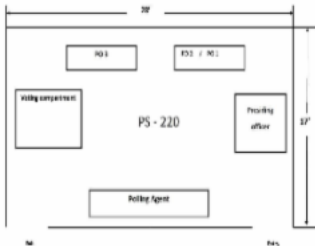

নির্বাচক নিবন্ধন আধিকারিকের স্বাক্ষর

Nazri Naksha

Google Map View

Polling Station Building Front View

Polling Station Front View

Cad View

Key MAP View

বিধানসভা নির্বাচনক্ষেত্রের নং, নাম : 276-দুর্গাপুর পূর্ব
ভাগ নং, নাম : 1-আকন্দারা (হাজরা,রুইদাস,ঘোষ,বাগদী পাড়া)