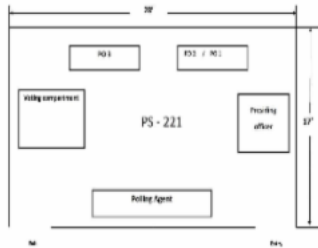

নির্বাচক নিবন্ধন আধিকারিকের স্বাক্ষর

Nazri Naksha

Google Map View

Polling Station Building Front View

Polling Station Front View

Cad View

Key MAP View

1 নাম : রবিনাথ কিস্কু মায়ের নাম : লক্ষী কিস্কু বাড়ির নং : n0305 বয়স : 37 লিঙ্গ : পুরুষ	ZZE1301910 ফটো উপলব্ধ	2 নাম : মুনি কিস্কু স্বামীর নাম : রবিনাথ কিস্কু বাড়ির নং : এন0305 বয়স : 33 লিঙ্গ : মহিলা	ARZ2400117 ফটো উপলব্ধ	3 নাম : রাকেশ কোঁড়া পিতার নাম : কালীদাস কোঁড়া বাড়ির নং : n0041 বয়স : 27 লিঙ্গ : পুরুষ	ARZ2321511 ফটো উপলব্ধ
4 নাম : বিশ্বজিৎ কোঁড়া পিতার নাম : সোমনাথ কোঁড়া বাড়ির নং : n0184 বয়স : 28 লিঙ্গ : পুরুষ	ARZ1971233 ফটো উপলব্ধ	5 নাম : লক্ষী কোঁড়া স্বামীর নাম : বাপী কোঁড়া বাড়ির নং : n0184 বয়স : 29 লিঙ্গ : মহিলা	ARZ1971324 ফটো উপলব্ধ	6 নাম : অশোক কোঁড়া পিতার নাম : সোমনাথ কোঁড়া বাড়ির নং : n0298 বয়স : 27 লিঙ্গ : পুরুষ	ARZ2290948 ফটো উপলব্ধ
7 নাম : চৈতালী মুদি স্বামীর নাম : বাবু মুদি বাড়ির নং : N0041 বয়স : 28 লিঙ্গ : মহিলা	ARZ2343101 ফটো উপলব্ধ	8 নাম : বুড়ো কোঁড়া পিতার নাম : বিজয় কোঁড়া বাড়ির নং : n0279 বয়স : 44 লিঙ্গ : পুরুষ	GST1880764 ফটো উপলব্ধ	9 নাম : বাপি কোঁড়া পিতার নাম : সোমনাথ কোঁড়া বাড়ির নং : n0184 বয়স : 35 লিঙ্গ : পুরুষ	ARZ1202209 ফটো উপলব্ধ
10 নাম : মঞ্জু কোঁড়া স্বামীর নাম : সোমনাথ কোঁড়া বাড়ির নং : n0184 বয়স : 63 লিঙ্গ : মহিলা	ARZ2866085 ফটো উপলব্ধ	11 নাম : সোমনাথ কোঁড়া পিতার নাম : শ্রীপতি কোঁড়া বাড়ির নং : n0184 বয়স : 66 লিঙ্গ : পুরুষ	WB/37/266/078105 ফটো উপলব্ধ	12 নাম : পিউ ব্যানার্জী স্বামীর নাম : জগন্নাথ ব্যানার্জী বাড়ির নং : এন0245 বয়স : 31 লিঙ্গ : মহিলা	YEX1544121 ফটো উপলব্ধ
13 নাম : সাথী কোঁড়া স্বামীর নাম : বিশ্বজিৎ কোঁড়া বাড়ির নং : এন0184 বয়স : 22 লিঙ্গ : মহিলা	ARZ2843050 ফটো উপলব্ধ	14 নাম : বাতাসী কোঁড়া স্বামীর নাম : দ্বিজপদ কোঁড়া বাড়ির নং : n0176 বয়স : 79 লিঙ্গ : মহিলা	WB/37/266/078209 ফটো উপলব্ধ	15 নাম : রেখা কোঁড়া স্বামীর নাম : যোগ্য কোঁড়া বাড়ির নং : n0041 বয়স : 31 লিঙ্গ : মহিলা	ARZ1741867 ফটো উপলব্ধ
16 নাম : বাবু মুদি(কোঁড়া) পিতার নাম : উত্তম মুদি বাড়ির নং : n0041 বয়স : 29 লিঙ্গ : পুরুষ	ARZ1865948 ফটো উপলব্ধ	17 নাম : সুমিত্রা মুদি স্বামীর নাম : উত্তম মুদি বাড়ির নং : n0041 বয়স : 49 লিঙ্গ : মহিলা	ARZ1602259 ফটো উপলব্ধ	18 নাম : উত্তম মুদি পিতার নাম : বৈষ্ণব মুদি বাড়ির নং : n0041 বয়স : 57 লিঙ্গ : পুরুষ	ARZ1602242 ফটো উপলব্ধ
19 নাম : লক্ষী কোঁড়া স্বামীর নাম : ভাগ্য কোঁড়া বাড়ির নং : n0041 বয়স : 46 লিঙ্গ : মহিলা	GST1507102 ফটো উপলব্ধ	20 নাম : ভাগ্য কোঁড়া পিতার নাম : শ্রীধর কোঁড়া বাড়ির নং : n0041 বয়স : 49 লিঙ্গ : পুরুষ	WB/37/266/078793 ফটো উপলব্ধ	21 নাম : জোনাকী কোঁড়া স্বামীর নাম : কালীদাস কোঁড়া বাড়ির নং : n0041 বয়স : 53 লিঙ্গ : মহিলা	GST0145953 ফটো উপলব্ধ
22 নাম : কালীদাস কোঁড়া পিতার নাম : শ্রীধর কোঁড়া বাড়ির নং : n0041 বয়স : 56 লিঙ্গ : পুরুষ	GST1507235 ফটো উপলব্ধ	23 নাম : কোঁড়া যোগ্য মায়ের নাম : নন্দরানী কোঁড়া বাড়ির নং : n0041 বয়স : 46 লিঙ্গ : পুরুষ	GST1505403 ফটো উপলব্ধ	24 নাম : নন্দরানী কোঁড়া পিতার নাম : শ্রীধর কোঁড়া বাড়ির নং : n0041 বয়স : 77 লিঙ্গ : মহিলা	WB/37/266/078057 ফটো উপলব্ধ
25 নাম : রাজ মুদি পিতার নাম : উত্তম মুদি বাড়ির নং : বিষ্ণুপুর বয়স : 20 লিঙ্গ : পুরুষ	ARZ2856409 ফটো উপলব্ধ	26 নাম : অনন্ত গরাই পিতার নাম : শান্তিরাম গরাই বাড়ির নং : n0040 বয়স : 43 লিঙ্গ : পুরুষ	GST2133452 ফটো উপলব্ধ	27 নাম : মীনা কোঁড়া স্বামীর নাম : ভুবন কোঁড়া বাড়ির নং : n0040 বয়স : 49 লিঙ্গ : মহিলা	GST0146126 ফটো উপলব্ধ
28 নাম : রাজমনি কোঁড়া স্বামীর নাম : বলহরি কোঁড়া বাড়ির নং : n0040 বয়স : 71 লিঙ্গ : মহিলা	WB/37/266/078379 ফটো উপলব্ধ	29 নাম : সোমশ্রী কোনরা মায়ের নাম : মিনা কোনরা বাড়ির নং : এন0469 বয়স : 20 লিঙ্গ : মহিলা	ARZ2856391 ফটো উপলব্ধ	30 নাম : পদ্মা কোঁড়া স্বামীর নাম : বুড়ো কোঁড়া বাড়ির নং : n0279 বয়স : 35 লিঙ্গ : মহিলা	ARZ1741677 ফটো উপলব্ধ